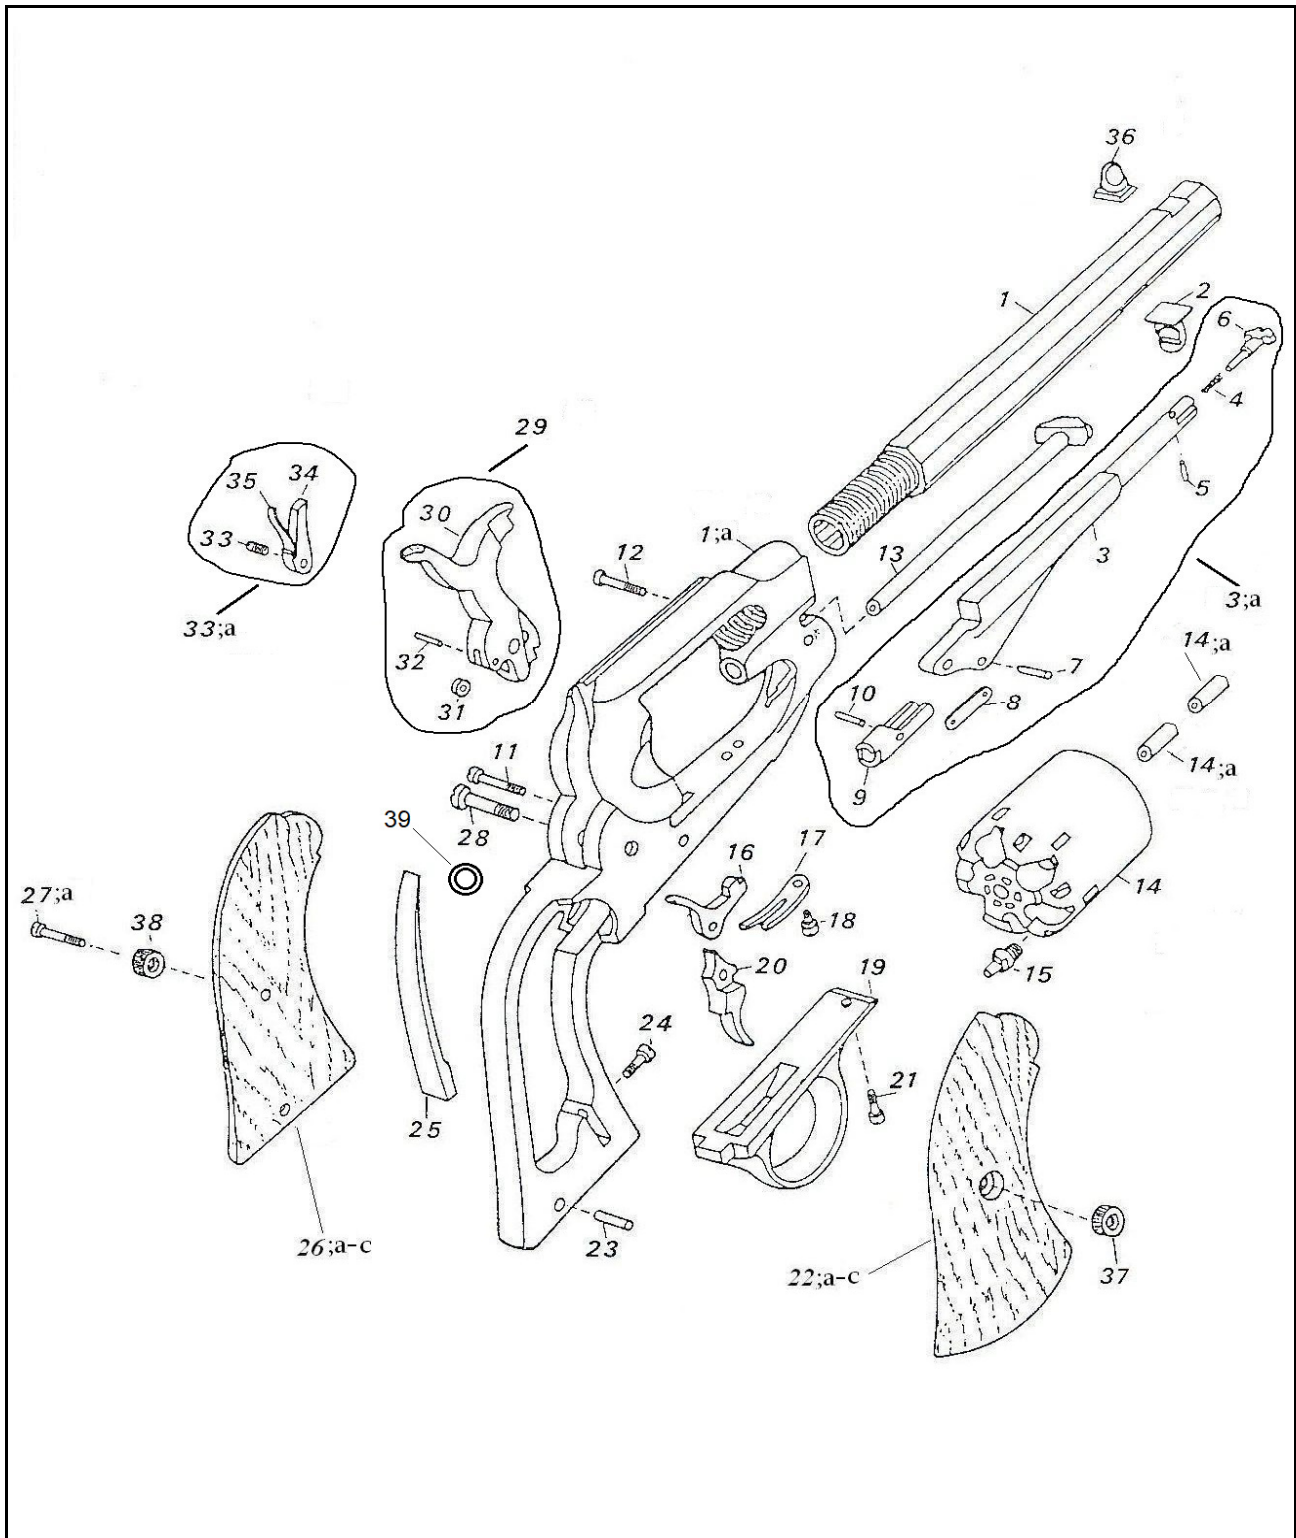

Remington Pattern Model Custom

Nomenclatura / List / Liste				Codice Reference Référence
No.	Italiano	English	Français	
1	Canna	Barrel	Canon	-
1a	Fusto	Frame	Carcasse	-
2	Gancio canna	Barrel stud	Patte du verrou	0800REM-02
3a	Gruppo leva caricamento	Loading lever assembly	Groupe levier du chargement	080GC03390
3	Leva caricamento	Loading lever	Levier de chargement	-
4	Molla dente leva caricamento	Loading lever catch spring	Ressort du verrou	0800REM-04 *
5	Piolo gancio zigrinato	Catch pin	Goupille de fixation	0800REM-05 *
6	Dente leva caricamento	Loading lever catch	Verrou du levier	0800REM-03 *
7	Piolo piastrina	Link pin	Goupille de biellette	0800REM-07 *
8	Piastrina leva caricamento	Link	Biellette	0800REM-08 *
9	Pistoncino leva caricamento	Plunger	Baguette refouloir	0800REM-09 *
10	Piolo pistoncino	Plunger pin	Goupille de baguette refouloir	0800REM-10 *
11	Vite grilletto	Trigger screw	Vis de détente	M7BTFM5656
12	Vite leva caricamento	Loading lever screw	Vis du levier de chargement	0800REM-12
13	Perno cilindro	Cylinder pin	Axe du barillet	0800REM-13
14	Cilindro per Custom	Cylinder	Barillet	0800004082
14a	Tubetto cilindro per Custom	Custom model insert	Insert modèle custom	0800004083
15	Luminello	Nipple	Cheminée	036U502000
16	Leva fermo cilindro	Bolt	Came du barillet	0800REM-16
17	Molla grilletto	Trigger and bolt spring	Ressort de came/détente	0800REM-17
18	Vite molla grilletto	Trigger and bolt spring screw	Vis du ressort de came/barillet	0800REM-18
19	Sottoguardia	Trigger guard	Pontet	0800REM-19
20	Grilletto	Trigger	Détente	0800REM-20
21	Vite sottoguardia	Trigger guard screw	Vis du pontet	0800REM-21
22	Guancia destra	Right grip	Plaquette de poignée droite	0800REM-22
22a	Guancia destra finita	Right grip finished	Plaquette de poignée droite ouvragé	080REM-22A
22b	Guancia destra (Pedersoli)	Right grip (Pedersoli)	Plaquette de poignée droite (Pedersoli)	0800003579
22c	Guancia destra finita (Pedersoli)	Right grip finished (Pedersoli)	Plaquette de poignée droite ouvragé (Pedersoli)	0800X3579A
23	Piolo tenuta guance	Grips pin	Goupille des plaquettes	0800REM-23
24	Vite molla cane	Mainspring screw	Vis du ressort du chien	0800REM-24
25	Molla cane	Mainspring	Ressort du chien	0800REM-25
26	Guancia sinistra	Left grip	Plaquette de poignée gauche	0800REM-26
26a	Guancia sinistra finita	Left grip finished	Plaquette de poignée gauche ouvragé	080REM-26A
26b	Guancia sinistra (Pedersoli)	Left grip (Pedersoli)	Plaquette de poignée gauche (Pedersoli)	0800003580
26c	Guancia sinistra finita (Pedersoli)	Left grip finished (Pedersoli)	Plaquette de poignée gauche ouvragé (Pedersoli)	0800X3580A
27	Vite tenuta guance	Grip screw	Vis des plaquettes	0800REM-27
27a	Vite tenuta guance (Pedersoli)	Grip screw (Pedersoli)	Vis des plaquettes (Pedersoli)	M7BTFM5535
28	Vite cane	Hammer screw	Vis du chien	M7BTFM5547
29	Gruppo cane	Hammer assembly	Groupe du chien	080G0G3387
30	Cane	Hammer	Chien	-
31	Rullino cane	Roller	Galet	0800REM-31 *
32	Piolo rullino cane	Roller pin	Goupille de galet	0800REM-32 *
33a	Gruppo elevatore	Cylinder hand assembly	Groupe barrette du barillet	080GREM-34
33	Vite elevatore	Hand screw	Vis de barrette	0800REM-33 *
34	Elevatore	Hand	Barrette	0800REM-34 * **
35	Molla elevatore	Hand spring	Ressort de barrette	0800REM-36 * **
36	Mirino	Sight	Guidon	0800REM-35
37	Ghiera guancia destra	Right grip nut	Rosette de plaquette de poignée droite	0800REM-37
38	Ghiera guancia sinistra	Left grip nut	Rosette de plaquette de poignée gauche	0800REM-38
39	Rondella Spessore Cane	Washer	Rondelle	M70RON5396