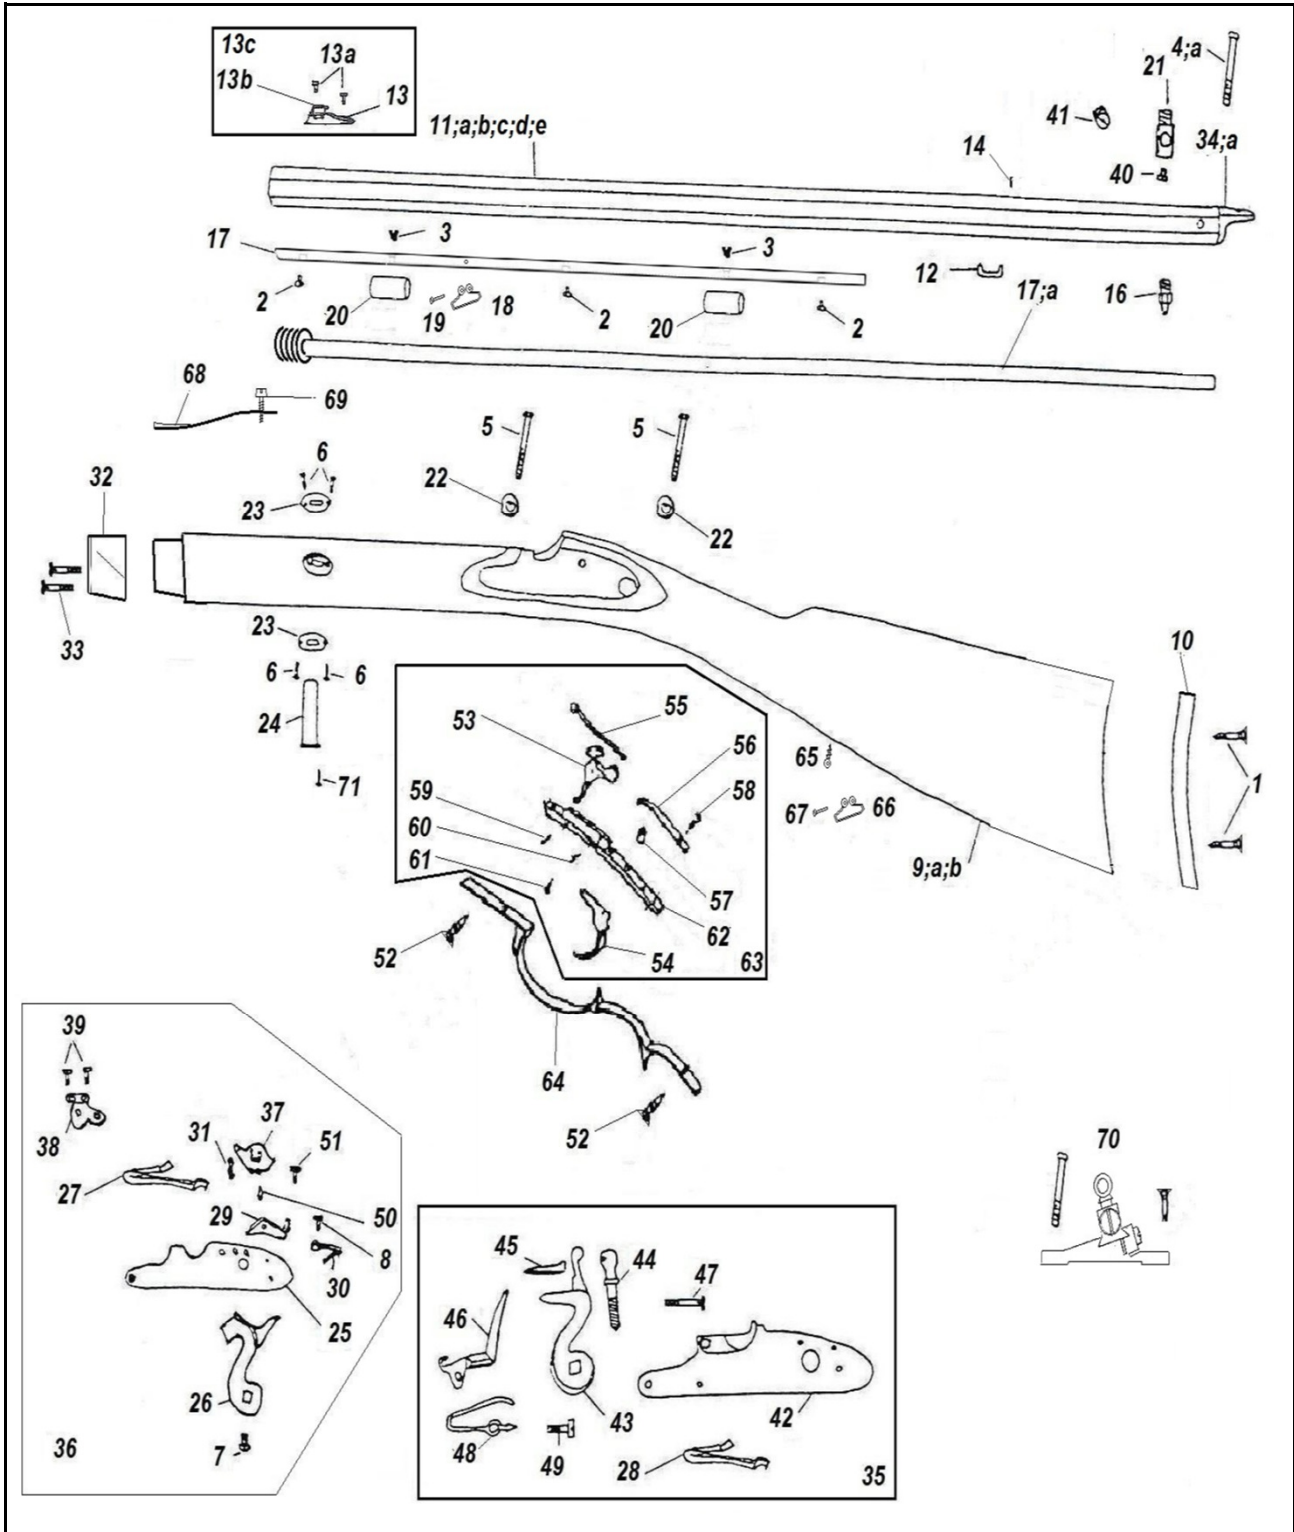

Hawken Traditional Hunter Lefty

Nomenclatura / List / Liste				Codice Reference Référence
No.	Italiano	English	Français	
1	Vite calciolo	Butt plate screw	Vis de plaque de couche	M70LFC5395
2	Vite asta portabacchetta	Barrel rib screw	Vis de tige porte-baguette	M70TFC5494
3	Vite tubetto portabacchetta	Thimble screw	Vis de busette	M70TFC5489
4	Vite codetta	Tang screw	Vis de queue de culasse	M70TFM5230
4a	Vite codetta di ricambio	Tang screw	Vis de queue de culasse	M70TFM6143
5	Vite cartella	Lock plate screw	Vis de platine	M70TFM6142
6	Vite piastrina chiavetta	Wedge plate screw	Vis de plate de clavette	M70LFC5383
7	Vite cane	Hammer screw	Vis du chien	M70TFC5483
8	Vite molla leva scatto	Sear spring screw	Vis du ressort de gâchette	M7BTFC5214
9	Calcio	Stock	Monture	0800004025
9a	Calcio finito	Stock finished	Monture ouvragé	0800004025A
9b	Calcio completo	Stock with spares	Monture complète	0800004025B
10	Calciolo	Butt plate	Plaque de couche	0800002848
11	Canna Hunter cal. .50 - passo 600	Barrel .50 cal.	Canon Cal 50	0800007301
11a	Canna completa (a percussione) cal. .50	Barrel with percussion spares .50 cal.	Canon complet (à percussion) cal. .50	0800P7301B
11b	Canna completa (a pietra focaia) cal. .50	Barrel with flintlock spares .50 cal.	Canon complet (à silex) cal. .50	0800F7301B
11c	Canna Hunter cal. .54 - passo 600	Barrel .54 cal.	Canon Cal 54	0800007303
11d	Canna completa (a percussione) cal. .54	Barrel with percussion spares .54 cal.	Canon complet (à percussion) cal. .54	0800P7303B
11e	Canna completa (a pietra focaia) cal. .54	Barrel with flintlock spares .54 cal.	Canon complet (à silex) cal. .54	0800F7303B
12	Tenone	Wedge staple	Tenon	0800004820
13	Base Mirino	Front sight base	Base Guidon	0800004069
13a	Vite fissaggio mirino	Front sight screw	Vis de fixation guidon	M7BTFC5214
13b	Mirino Kodiak (h 10)	Front sight (h 10)	Guidon (h 10)	0800003645
13c	Mirino a rampa completo	Front sight with spares	Guidon complet	USA 427 H
14	Grano tacca di mira	Rear sight screw	Vis de crane de mire	M70OST5802
16	Luminello	Nipple	Cheminée	0800003407
17	Asta portabacchetta	Barrel rib	Tige porte-baguette	0800001707
17a	Bacchetta in fibra	Ramrod	Baguette	036U760500
17b	Portastraccio .50 per palla sabot	Jag	Porte-chiffon	0800004536
18	Portacinghia anteriore	Front swivel	Battant antérieur	0800004284
19	Vite portacinghia anteriore	Front swivel screw	Vis du battant antérieur	M70TFM5517
20	Tubetto portabacchetta	Thimble	Busette	0800005083
21	Portauminello	Drum	Porte-cheminée	0800004206
22	Rondella vite cartella	Lock plate screw washer	Rondelle de vis platine	M70RON5848
23	Piastrina chiavetta	Wedge plate	Plate de clavette	0800005088
24	Chiavetta	Wedge	Clavette	0800007288
25	Cartella a percussione sx	Percussion lock plate	Platine à percussion	0800004060
26	Cane a percussione sx	Percussion hammer	Chien à percussion	0800004058
27	Molla cane sx	Mainspring	Grand ressort	0800004061
28	Molla cane per cartella a pietra sx	Mainspring for flintlock plate	Grand ressort pour platine à silex	0800004062
29	Leva scatto sx	Sear	Gâchette	0800004065
30	Molla leva scatto sx	Sear spring	R ressort de gâchette	0800004063
31	Tirantino	Stirrup	Chaînette	0800004892
32	Puntale	Forend cap	Bande du fût ou devant	0800005099
33	Vite puntale	Forend cap screw	Vis de bande de fut ou devant	M70LFC5388
34	Tappo canna cal. .50	Breech plug cal.50	Bouchon de culasse Cal 50	0800005095
34a	Tappo canna cal. .54	Breech plug cal.54	Bouchon de culasse Cal 54	0800005096
35	Acciarino completo a pietra sx	Complete flintlock	Platine complète	080000S503
36	Acciarino completo a percussione sx	Complete percussion lock	Platine complète	080000S502
37	Noce sx	Tumbler	Noix	0800004064
38	Braghetta sx	Bridle	Bride	0800004056
39	Vite braghetta	Bridle screw	Vis de bride	M70TFM5508
40	Vite portaaluminello	Drum screw	Vis porte-cheminée	M70TFC5261
41	Focone	Vent screw	Lumière	0800002911
42	Cartella a pietra sx	Flintlock plate	Platine à silex	0800004059
43	Cane a pietra sx	Flintlock hammer	Chien à silex	0800004057
44	Vite premipietra	Top jaw screw	Vis des mâchoires	M70SPC5460
45	Premipietra	Top jaw	Mâchoire supérieure	0800004202
46	Chiusino sx	Frizzen	Batterie	0800004066
47	Vite chiusino	Frizzen screw	Vis de batterie	M70SPC5449
48	Molla chiusino sx	Frizzen spring	R ressort de batterie	0800004067
49	Vite molla martellina	Frizzen spring screw	Vis du ressort de batterie	M7BTFC5214
50	Farfallina	Fly	Papillon	0800001892
51	Vite leva scatto	Sear screw	Vis de gâchette	M70TFM5510