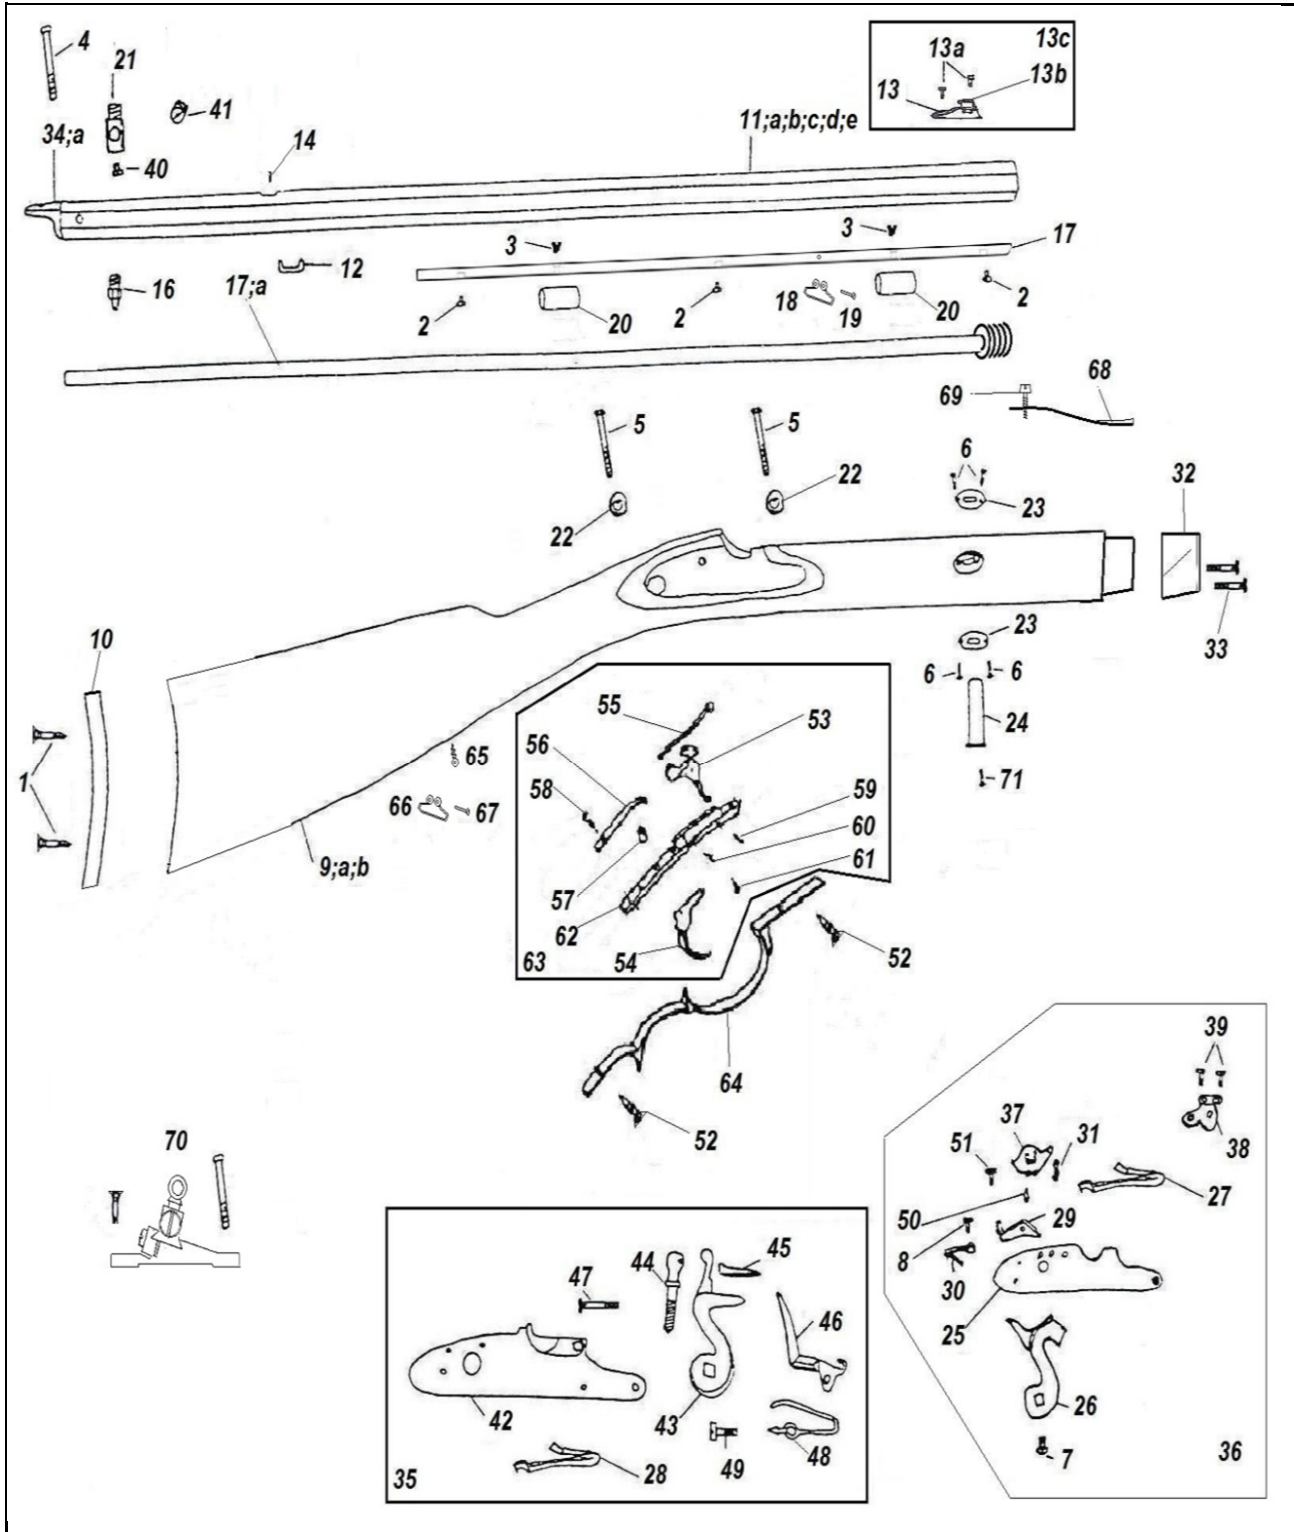

Hawken Traditional Hunter

No.	Nomenclatura / List / Liste			Codice
	Italiano	English	Français	Reference Référence
1	Vite calciolo	Butt plate screw	Vis de plaque de couche	M70LFC5395
2	Vite asta portabacchetta	Barrel rib screw	Vis de tige porte-baguette	M70TFC5494
3	Vite tubetto portabacchetta	Thimble screw	Vis de busette	M70TFC5489
4	Vite codetta di ricambio	Tang screw	Vis de queue de culasse	M70TFM6143
5	Vite cartella	Lock plate screw	Vis de platine	M70TFM6142
6	Vite piastrina chiavetta	Wedge plate screw	Vis de plate de clavette	M70LFC5383
7	Vite cane	Hammer screw	Vis du chien	M70TFC5483
8	Vite molla leva scatto	Sear spring screw	Vis du ressort de gâchette	M7BTFC5214
9	Calcio	Stock	Monture	0800004022
9a	Calcio finito	Stock finished	Monture ouvragé	080004022A
9b	Calcio completo	Stock with spares	Monture complète	080004022B
10	Calciolo	Butt plate	Plaque de couche	0800002848
11	Canna Hunter cal. .50 - passo 600	Barrel .50 cal.	Canon Cal 50	0800007300
11a	Canna completa (a percussione) cal. .50	Barrel with percussion spares .50 cal.	Canon complet (à percussion) cal. .50	0800P7300B
11b	Canna completa (a pietra focaia) cal. .50	Barrel with flintlock spares .50 cal.	Canon complet (à silex) cal. .50	0800F7300B
11c	Canna Hunter cal. .54 - passo 600	Barrel .54 cal.	Canon Cal 54	0800007302
11d	Canna completa (a percussione) cal. .54	Barrel with percussion spares .54 cal.	Canon complet (à percussion) cal. .54	0800P7302B
11e	Canna completa (a pietra focaia) cal. .54	Barrel with flintlock spares .54 cal.	Canon complet (à silex) cal. .54	0800F7302B
12	Tenone	Wedge staple	Tenon	0800004820
13	Base Mirino	Front sight base	Base Guidon	0800004069
13a	Vite fissaggio mirino	Front sight screw	Vis de fixation guidon	M7BTFC5214
13b	Mirino Kodiak (h 10)	Front sight (h 10)	Guidon (h 10)	0800003645
13c	Mirino a rampa completo	Front sight	Guidon	USA 427 H
14	Grano tacca di mira	Rear sight screw	Vis de crane de mire	M70OST5802
16	Luminello	Nipple	Cheminée	0800003407
17	Asta portabacchetta	Barrel rib	Tige porte-baguette	0800001707
17a	Bacchetta in fibra	Ramrod	Baguette	036U760500
17b	Portastraccio	Jag	Porte-chiffon	0800004536
18	Portacinghia anteriore	Front swivel	Battant antérieur	0800004284
19	Vite portacinghia anteriore	Front swivel screw	Vis du battant antérieur	M70TFM5517
20	Tubetto portabacchetta	Thimble	Busette	0800005083
21	Portauminello	Drum	Porte-cheminée	0800004206
22	Rondella vite cartella	Lock plate screw washer	Rondelle de vis platine	M70RON5848
23	Piastrina chiavetta	Wedge plate	Plate de clavette	0800005088
24	Chiavetta	Wedge	Clavette	0800007288
25	Cartella a percussione	Percussion lock plate	Platine à percussion	0800002418
26	Cane a percussione	Percussion hammer	Chien à percussion	0800004055
27	Molla cane	Mainspring	Grand ressort	0800003608
28	Molla cane per cartella a pietra	Mainspring for flintlock plate	Grand ressort pour platine à silex	0800003753
29	Leva scatto	Sear	Gâchette	0800004020
30	Molla leva scatto	Sear spring	Ressort de gâchette	0800003610
31	Tirantino	Stirrup	Chaînette	0800004892
32	Puntale	Forend cap	Bande du fût ou devant	0800005099
33	Vite puntale	Forend cap screw	Vis de bande de fût ou devant	M70LFC5388
34	Tappo canna cal. .50	Breech plug cal.50	Bouchon de culasse Cal 50	0800005095
34a	Tappo canna cal. .54	Breech plug cal.54	Bouchon de culasse Cal 54	0800005096
35	Acciarino completo a pietra	Complete flintlock	Platine complète	080000S501
36	Acciarino completo a percussione	Complete percussion lock	Platine complète	080000S500
37	Noce	Tumbler	Noix	0800003903
38	Braghetta	Bridle	Bride	0800002207
39	Vite braghetta	Bridle screw	Vis de bride	M70TFM5508
40	Vite portaluminello	Drum screw	Vis porte-cheminée	M70TFC5261
41	Focone	Vent screw	Lumière	0800002911
42	Cartella a pietra	Flintlock plate	Platine à silex	0800002417
43	Cane a pietra	Flintlock hammer	Chien à silex	0800002402
44	Vite premipietra	Top jaw screw	Vis des mâchoires	M70SPC5460
45	Premipietra	Top jaw	Mâchoire supérieure	0800004202
46	Martellina	Frizzen	Batterie	0800002420
47	Vite martellina	Frizzen screw	Vis de batterie	M70SPC5449
48	Molla martellina	Frizzen spring	Ressort de batterie	0800003606
49	Vite molla martellina	Frizzen spring screw	Vis du ressort de batterie	M7BTFC5214
50	Farfallina	Fly	Papillon	0800002906
51	Vite leva scatto	Sear screw	Vis de gâchette	M70TFM5510
52	Viti guardamano	trigger guard screw	Vis pontet	M70LFC5393
53	Grilletto anteriore	Front trigger	Détente antérieure	0800003008
54	Grilletto posteriore	Rear trigger	Détente postérieure	0800003009
55	Molla grilletto anteriore	Front trigger spring	Ressort de détente antérieure	0800003614
56	Molla grilletto posteriore	Rear trigger spring	Ressort de détente postérieure	0800003754
57	Vite regolazione molla caricam. stecher	Set trigger adjusting spring screw	Vis réglage ressort de double détente	M700ST5308
58	Vite molle grilletti	Triggers springs screw	Vis ressorts des détentes	M70TFC5501
59	Copiglia grilletto anteriore	Front trigger pin	Goupille de détente antérieure	M70COP5521
60	Copiglia grilletto caricamento	Rear trigger pin	Goupille de détente postérieure	M70COP5520