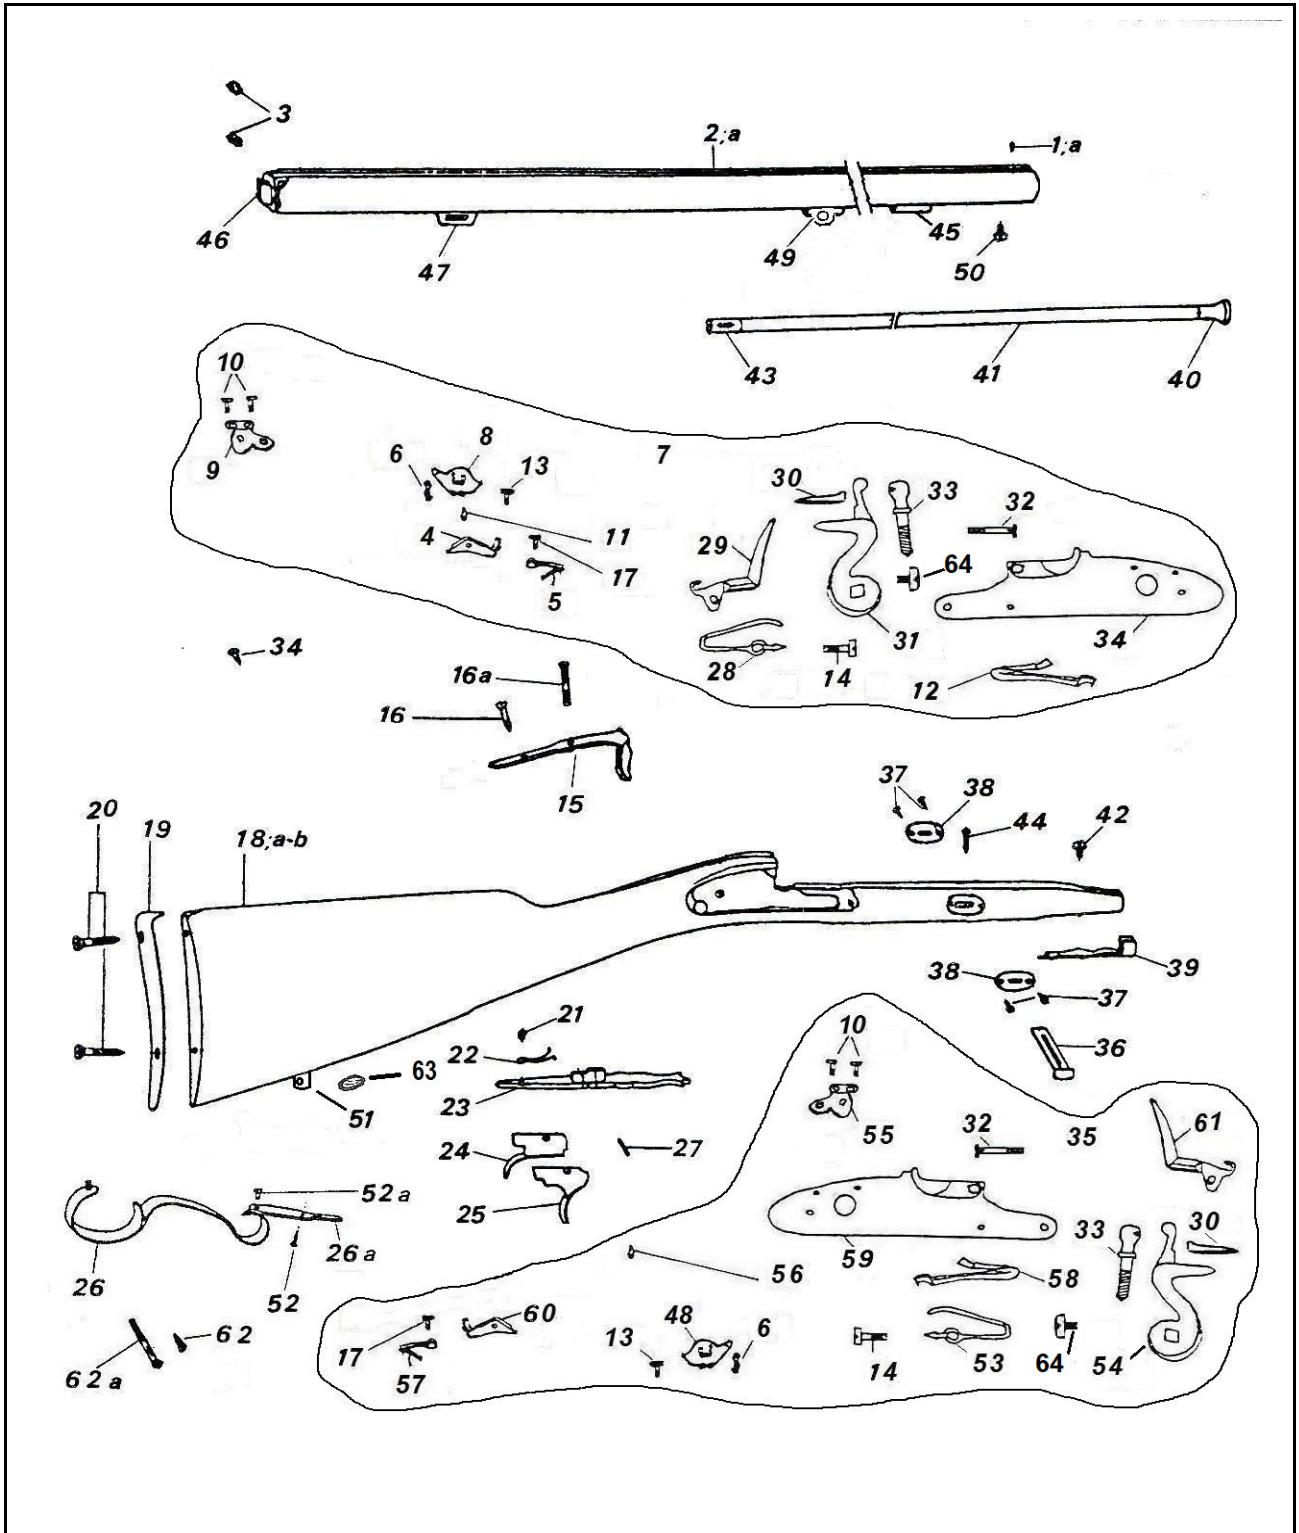

Doppietta a pietra focaia cal. 20
Muzzle loading Side by Side Shotgun
Flintlock 20 gauge
Fusil juxtaposé poudre noire à silex calibre 20

Nomenclatura / List / Liste				Codice Reference
No.	Italiano	English	Français	Référence
1	Mirino	Front sight	Guidon	0800003604
2	Canne	Barrels	Canons	0800005102
2a	Canne completa	Barrels with spares	Canons complètes	080005102B
3	Focone	Vent screw	Lumière	0800002911
4	Leva scatto sx	Sear	Gâchette	0800004427
5	Molla leva scatto sx	Sear spring	Ressort de gâchette	0800004063
6	Tirantino	Stirrup	Chaînette	0800004892
7	Acciarino completo a pietra sx	Complete flintlock	Platine complète	080L507000
8	Noce sx	Tumbler	Noix	0800004064
9	Braghetta sx	Bridle	Bride	0800004056
10	Vite braghetta	Bridle screw	Vis de bride	M70TFM5508
11	Farfallina	Fly	Papillon	0800001892
12	Molla cane per cartella a pietra sx	Mainspring for flintlock plate	Grand ressort pour platine à silex	0800004061
13	Vite leva scatto	Sear screw	Vis de gâchette	M70TFM5510
14	Vite molla chiusino	Frizzen spring screw	Vis du ressort de batterie	M7BTFC5214
15	Codetta	Tang	Queue de culasse	0800003833
16	Vite posteriore codetta	Rear tang screw	Vis postérieure de queue	M70LFC5388
16a	Vite anteriore codetta	Front tang screw	Vis antérieure de queue de culasse	M70TFM5548
17	Vite molla leva scatto	Sear spring screw	Vis du ressort de gâchette	M7BTFC5214
18	Calcio	Stock	Monture	
18b	Gruppo calcio	Stock with spares	Monture complète	0800003300
19	Calciolo	Butt plate	Plaque de couche	0800002450
20	Vite calciolo	Butt plate screw	Vis de plaque de couche	M70LFM5324
21	Vite molla grilletti	Triggers spring screw	Vis du ressort des détentés	M70TFC5205
22	Molla grilletti	Triggers spring	Ressort des détentés	0800003672
23	Sottoguardia	Trigger plate	Sous-garde	0800004603
24	Grilletto sinistro	Left trigger	Détente gauche	0800004105
25	Grilletto destro	Right trigger	Détente droite	0800004106
26	Guardamano	Trigger guard	Pontet	0800003074
26a	Piastrina posteriore guardamano	Rear trigger guard plate	Plate postérieure du pontet	0800004250
27	Copiglia grilletti	Triggers pin	Goupille des détentés	M70COP5521
28	Molla chiusino sx	Frizzen spring	Ressort de batterie	0800007379
29	Chiusino sx	Frizzen	Batterie	0800004066
30	Premipietra	Top jaw	Mâchoire supérieure	0800004202
31	Cane a pietra sx	Flintlock hammer	Chien à silex	0800004057
32	Vite chiusino	Frizzen screw	Vis de batterie	M70SPC5449
33	Vite premipietra	Top jaw screw	Vis des mâchoires	M70SPC5460
34	Cartella a pietra sx	Flintlock plate	Platine à silex	0800003829
35	Acciarino completo a pietra dx	Complete flintlock	Platine complète	080L508000
36	Chiavetta	Wedge	Clavette	0800002425
37	Vite piastrina chiavetta	Wedge plate screw	Vis de plate de clavette	M70LFC5285
38	Piastrina chiavetta	Wedge plate	Plate de clavette	0800004211
39	Ghiera posteriore	Rear thimble	Busette postérieure	0800004608
40	Puntale anteriore bacchetta	Front ramrod tip	Refouloir	0800004220
41	Bacchetta completa	Ramrod with tips	Baguette complète	0800002292
42	Vite ghiera posteriore	Rear thimble screw	Vis de busette postérieure	M70TFC5413
43	Puntale posteriore bacchetta	Rear ramrod tip	Embout postérieur de baguette	0800004214
44	Vite chiavetta	Wedge retaining screw	Vis de clavette	M70LFC5383
45	Tubetto portabacchetta	Ramrod thimble	Busette	0800004815
46	Tappo canna	Breech plug	Bouchon de culasse	0800005103
47	Tenone chiavetta	Wedge staple	Tenon de clavette	0800005025
48	Noce	Tumbler	Noix	0800003903
49	Tubetto portacinghia	Thimble	Busette	0800004816
50	Vite fermo bacchetta	Ramrod retaining screw	Ressort arrêt baguette	M70PFC5403
51	Vite portacinghia	Rear swivel screw	Vis de battant postérieur	M70SPC5244
52	Vite guardamano	Trigger guard screw	Vis du pontet	M70LFC5388
52a	Vite fissaggio piastrina guardamano	Trigger guard plate screw	Vis de plate du pontet	M70TFC5205
53	Molla chiusino	Frizzen spring	Ressort de batterie	0800007378
54	Cane a pietra dx	Flintlock hammer	Chien à silex	0800002402