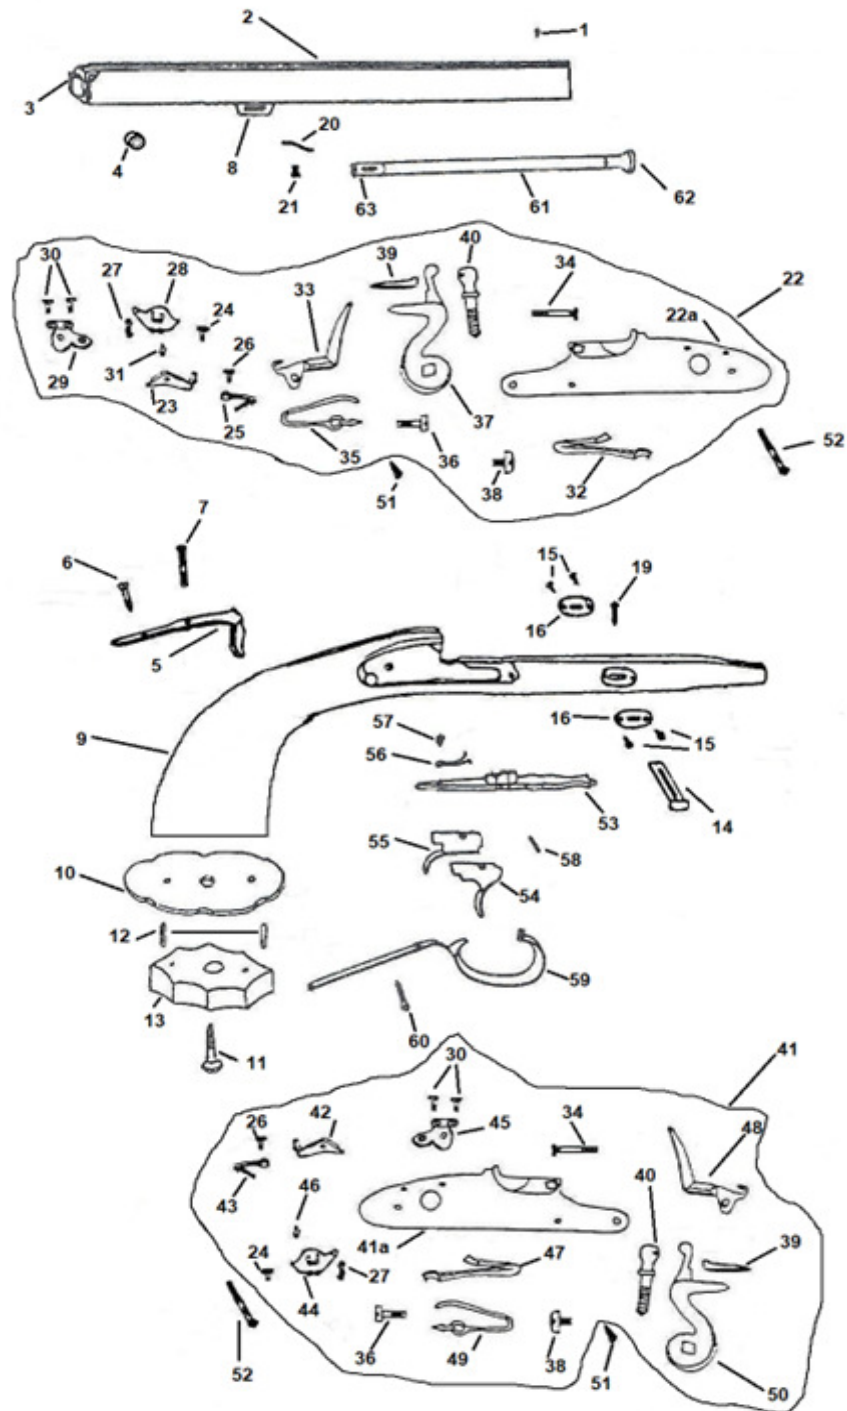

Howdah a Pietra Cal. 20

Nomenclatura / List / Liste				Codice Reference
No.	Italiano	English	Français	Référence
1	Mirino	Front sight	Guidon	080003604
2	Canne cal. 20	Barrels cal. 20	Canons cal. 20	0800005106
3	Tappo canna	Breech plug	Bouchon de culasse	0800005103
4	Focone	Vent screw	Lumière	0800002911
5	Codetta	Tang	Queue de culasse	0800003833
6	Vite posteriore codetta	Rear tang screw	Vis postérieure de queue	M70LFC5388
7	Vite anteriore codetta	Front tang screw	Vis antérieure de queue de culasse	M7BTFM5548
8	Tenone chiavetta	Wedge staple	Tenon de clavette	0800005026
9	Calcio	Stock	Monture	0800004136
10	Coccia	Grip cap	Calotte	0800007107
11	Vite Coccia	Grip cap screw	Vis de calotte	M70LFC5324
12	Copiglia Coccia	Grip cap pin	Goupille de calotte	M70COP5381
13	Copricoccia	Grip cap plate	Plaquette de calotte	0800002888
14	Chiavetta	Wedge	Clavette	0800002425
15	Vite piastrina chiavetta	Wedge plate screw	Vis de plate de clavette	M70LFC5285
16	Piastrina chiavetta	Wedge plate	Plate de clavette	0800004211
19	Vite chiavetta	Wedge retaining screw	Vis de clavette	M70LFC5383
20	Molla bacchetta	Ramrod spring	Ressort de baguette	0800003802
21	Vite molla bacchetta	Ramrod spring screw	Vis du ressort de baguette	M70LFC5386
22	Acciarino completo sinistro	Complete Left flintlock	Platine complète gauche	080S507000
22a	Cartella sinistra	Left lock plate	Platine gauche	0800003829
23	Leva scatto sinistra	Left sear	Gâchette gauche	0800004427
24	Vite leva scatto	Sear screw	Vis de gâchette	M70TFM5510
25	Molla leva scatto sinistra	Left sear spring	Ressort de gâchette gauche	0800004063
26	Vite molla leva scatto	Sear spring screw	Vis du ressort de gâchette	M7BTFC5214
27	Tirantino	Stirrup	Chaînette	0800004892
28	Noce sinistra	Left tumbler	Noix gauche	0800004064
29	Braghetta sinistra	Left bridle	Bride gauche	0800004056
30	Vite braghetta	Bridle screw	Vis de bride	M70TFM5508
31	Farfallina sinistra	Left Fly	Papillon Gauche	0800001892
32	Molla cane sinistra	Left mainspring	Grand ressort gauche	0800004061
33	Chiusino sinistro	Left Frizzen	Batterie gauche	0800004066
34	Vite chiusino	Frizzen screw	Vis de batterie	M70SPC5449
35	Molla chiusino sinistra	Left Frizzen spring	Ressort de batterie gauche	0800004067
36	Vite molla chiusino	Left Frizzen spring screw	Vis du ressort de batterie gauche	M7BTFC5214
37	Cane sinistro	Left hammer	Chien gauche	0800004057
38	Vite cane	Hammer screw	Vis du chien	M70TFC5483
39	Premiapietra	Top jaw	Mâchoire supérieure	0800004202
40	Vite premiapietra	Top jaw screw	Vis des mâchoires	M70SPC5460
41	Acciarino completo destro	Complete right flintlock	Platine complète droite	080S508000
41a	Cartella destra	Right lock plate	Platine droite	0800003830
42	Leva scatto destra	Right sear	Gâchette droite	0800004430
43	Molla leva scatto destra	Right sear spring	Ressort de gâchette droite	0800003610
44	Noce destra	Right tumbler	Noix droite	0800003903
45	Braghetta destra	Right bridle	Bride droite	0800002207
46	Farfallina destra	Right Fly	Papillon droite	0800002906
47	Molla cane destra	Right mainspring	Grand ressort droite	0800003608
48	Chiusino destro	Right Frizzen	Batterie droite	0800002420
49	Molla chiusino destro	Right Frizzen spring	Ressort de batterie droite	0800003606
50	Cane destro	Right hammer	Chien droite	0800002402
51	Vite anteriore cartella	Front lock plate screw	Vis antérieure de platine	M70LFC5285
52	Vite posteriore cartella	Rear lock plate screw	Vis postérieure de platine	M7BTFM5230
53	Sottoguardia	Trigger plate	Sous-garde	0800004603
54	Grilletto sinistro	Left trigger	Détente gauche	0800004105
55	Grilletto destro	Right trigger	Détente droite	0800004106
56	Molla grilletti	Triggers spring	Ressort des détentés	0800003672
57	Vite molla grilletti	Triggers spring screw	Vis du ressort des détentés	M70TFC5205
58	Copiglia grilletti	Triggers pin	Goupille des détentés	M70COP5521
59	Guardamano	Trigger guard	Pontet	0800003225
60	Vite guardamano	Trigger guard screw	Vis du pontet	M70LFC5392
61	Bacchetta completa	Ramrod with tips	Baguette complète	0800002141
62	Puntale anteriore bacchetta	Front ramrod tip	Refouloir	0800004218
63	Puntale posteriore bacchetta	Rear ramrod tip	Embout postérieur de baguette	0800004214