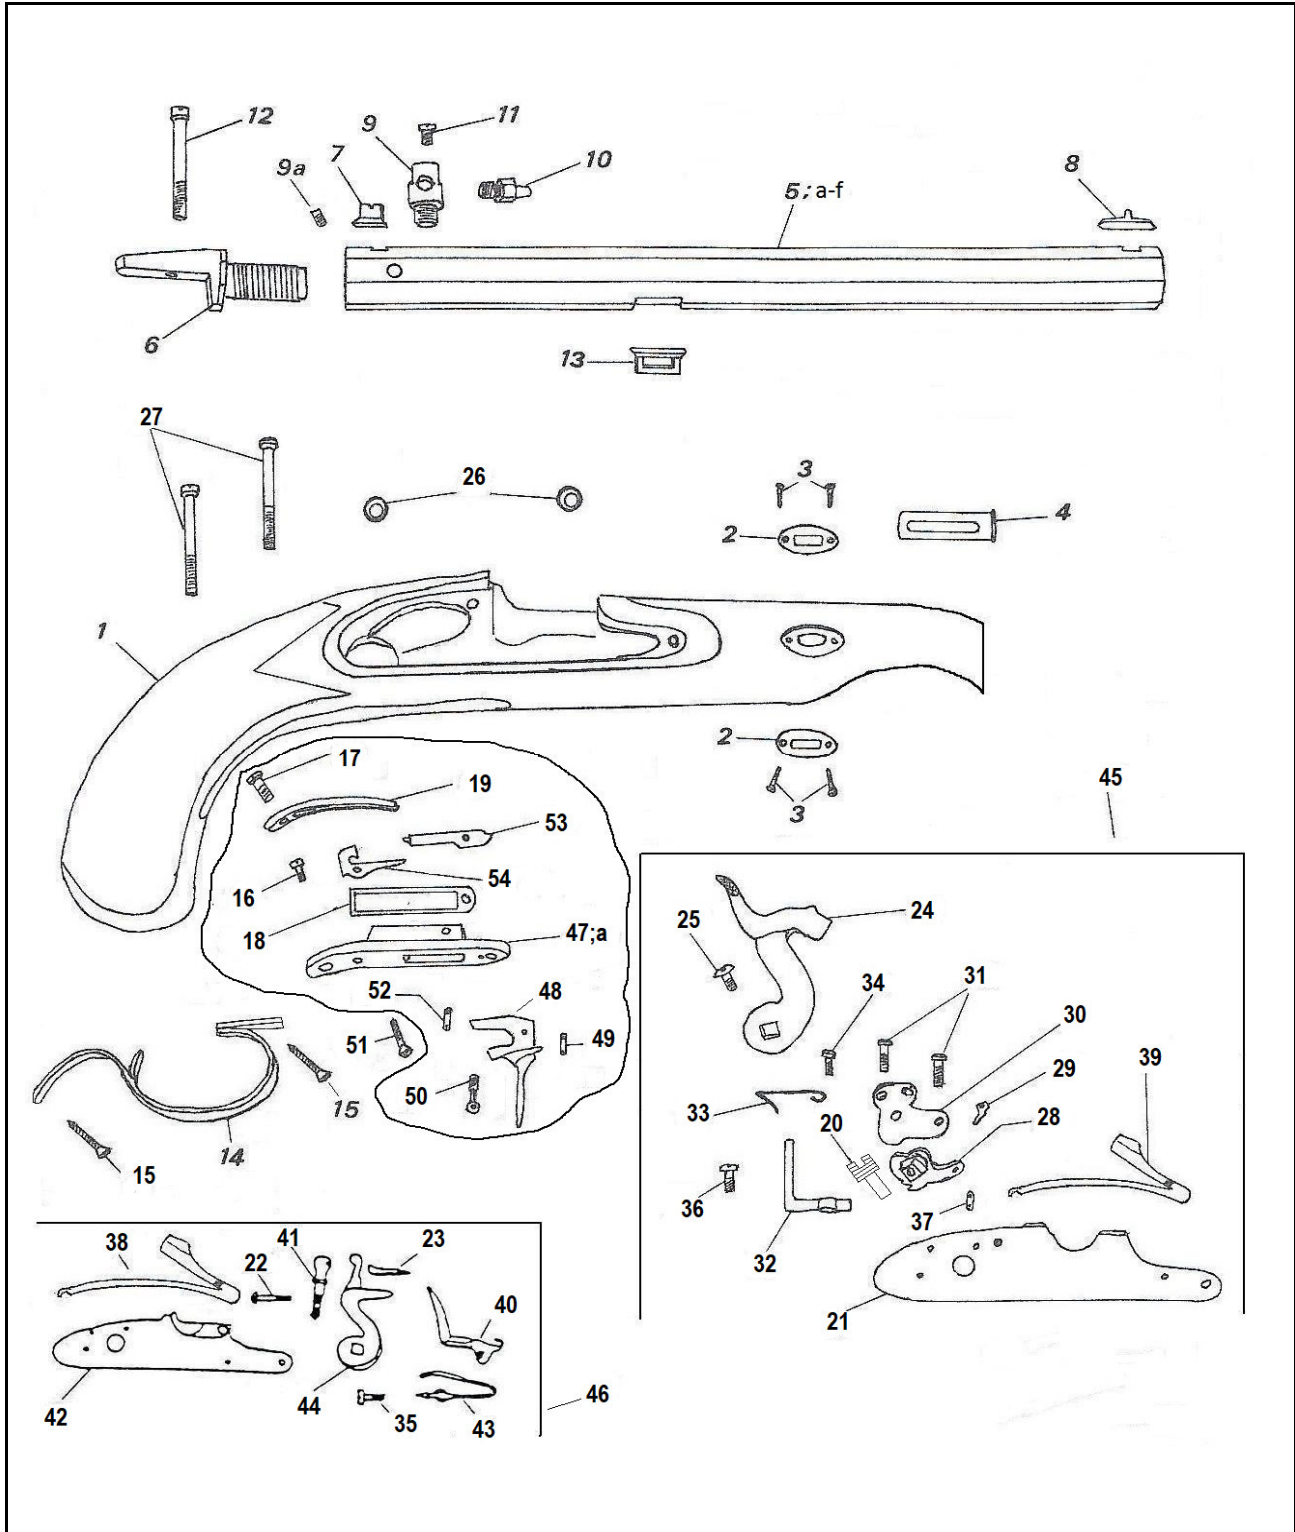

Continental Target

Nomenclatura / List / Liste				Codice Reference
No.	Italiano	English	Français	Référence
1	Calcio	Stock	Monture	0800003567
2	Piastrina chiavetta	Wedge plate	Plate de clavette	0800004257
3	Vite piastrina chiavetta	Wedge plate screw	Vis de plate de clavette	M70LFC5383
4	Chiavetta	Wedge	Clavette du canon	0800002513
5a	Canna cal. .45	Barrel .45 cal.	Canon Cal 45	0800007072
5b	Canna cal. .45 finita	Barrel .45 cal. finished	Canon Cal 45 ouvragé	080007072A
5c	Canna cal. .45 completa	Barrel .45 cal. with spares	Canon Cal 45 complet	080007072B
5d	Canna cal. .44 liscia	Barrel .44 cal. Smooth	Canon Cal 44 (lisse)	0800007105
5e	Canna cal. .44 finita	Barrel .44 cal. finished	Canon Cal 44 ouvragé	080007105A
5f	Canna cal. .44 completa	Barrel .44 cal. with spares	Canon Cal 44 complet	080007105B
6	Tappo canna	Breech plug	Bouchon de culasse	0800004865
7	Tacca di mira	Rear sight	Cran de mire	0800004862
8	Mirino	Front sight	Guidon	0800003647
9	Portauminello	Drum	Porte cheminée	0800004206
9a	Focone	Vent screw	Lumière	0800002911
10	Luminello	Nipple	Cheminée	0800003407
11	Vite portauminello	Drum screw	Vis de porte cheminée	M70TFC5261
12	Vite codetta	Tang screw	Vis de queue de culasse	M70TFM5550
13	Tenone	Wedge staple	Tenon de clavette	0800004820
14	Guardamano	Trigger guard	Pontet	0800003014
15	Vite guardamano	Guard screw	Vis du pontet	M70LFC5285
16	Vite molla leva agganc. stecher	Set trigger ratchet spring screw	Vis du ressort levier d'enclenche	M70TFC5205
17	Vite molla scatto stecher	Set trigger spring screw	Vis du ressort de double détente	M70TFC5502
18	Molla leva agganciamento stecher	Set trigger ratchet spring	Ressort du levier d'enclenche	0800003649
19	Molla scatto stecher	Set trigger loading spring	Ressort de double détente	0800003648
20	Grano regolazione scatto	Set trigger adjusting screw	Vis de réglage double détente	M70SPC5789
21	Cartella	Lock plate	Platine	08000V2418
22	Vite martellina	Frizzen screw	Vis de batterie	M70SPC5449
23	Premipietra	Top jaw	Mâchoire supérieure	0800004202
24	Cane	Hammer	Chien	0800004055
24a	Cane (vecchio)*	Hammer (old)*	Chien (vieux)*	-
25	Vite cane	Hammer screw	Vis du chien	M70TFC5483
26	Rondella vite cartella	Lock plate screw washer	Rondelle de vis platine	M70RON5438
27	Vite cartella	Lock plate screw	Vis de platine	M70TFM5536
28	Noce	Tumbler	Noix	0800003937
29	Farfallina	Fly	Papillon	0800002906
30	Braghetta	Bridle	Bride	0800002144
31	Vite braghetta	Bridle screw	Vis de bride	M70TFM5508
32	Leva scatto	Sear	Gâchette	0800003409
33	Molla leva scatto	Sear spring	Ressort de gâchette	0800003610
34	Vite molla leva scatto	Sear spring screw	Vis du ressort de gâchette	M7BTFC5214
35	Vite molla martellina	Frizzen spring screw	Vis du ressort de batterie	M7BTFC5214
36	Vite leva scatto	Sear screw	Vis de gâchette	M70TFM5510
37	Tirantino	Stirrup	Chaînette	0800004892
38	Molla cane per cartella a pietra	Mainspring for flintlock plate	Grand ressort pour platine à silex	0800003753
39	Molla cane per cartella a percussione	Mainspring for percussion plate	Grand ressort pour platine à percussion	0800003608
40	Martellina	Frizzen	Batterie	0800002420
41	Vite premipietra	Top jaw screw	Vis de mâchoires	M70SPC5460
42	Cartella a pietra	Flintlock plate	Platine à silex	0800002417
43	Molla martellina	Frizzen spring	Ressort de batterie	0800003606
44	Cane a pietra	Flintlock hammer	Chien à silex	0800002402
45	Acciarino a percussione	Percussion lock	Platine à percussion	080000S418
46	Acciarino a pietra	Flint lock	Platine à silex	080000S460
47	Sottoguardia	Trigger plate	Sous-garde	0800004706
47a	Sottoguardia completo	Trigger plate assembled	Sous-garde complète	080G003151
48	Grilletto	Trigger	Détente	0800003151
49	Vite leva scatto stecher	Set trigger lever screw	Vis du levier de double détente	M700ST5522
50	Vite regolazione stecher	Set trigger regulating screw	Vis de réglage double détente	M70SPC5444
51	Vite posteriore sottoguardia	Rear trigger plate screw	Vis postérieure de sous-garde	M70LFC5388
52	Vite leva agganciamento stecher	Set trigger ratchet screw	Vis du levier d'enclenche	M700ST5522
53	Leva scatto stecher	Set trigger lever	Levier de double détente	0800003431
54	Leva agganciamento stecher	Set trigger ratchet	Levier d'enclenche double détente	0800003432