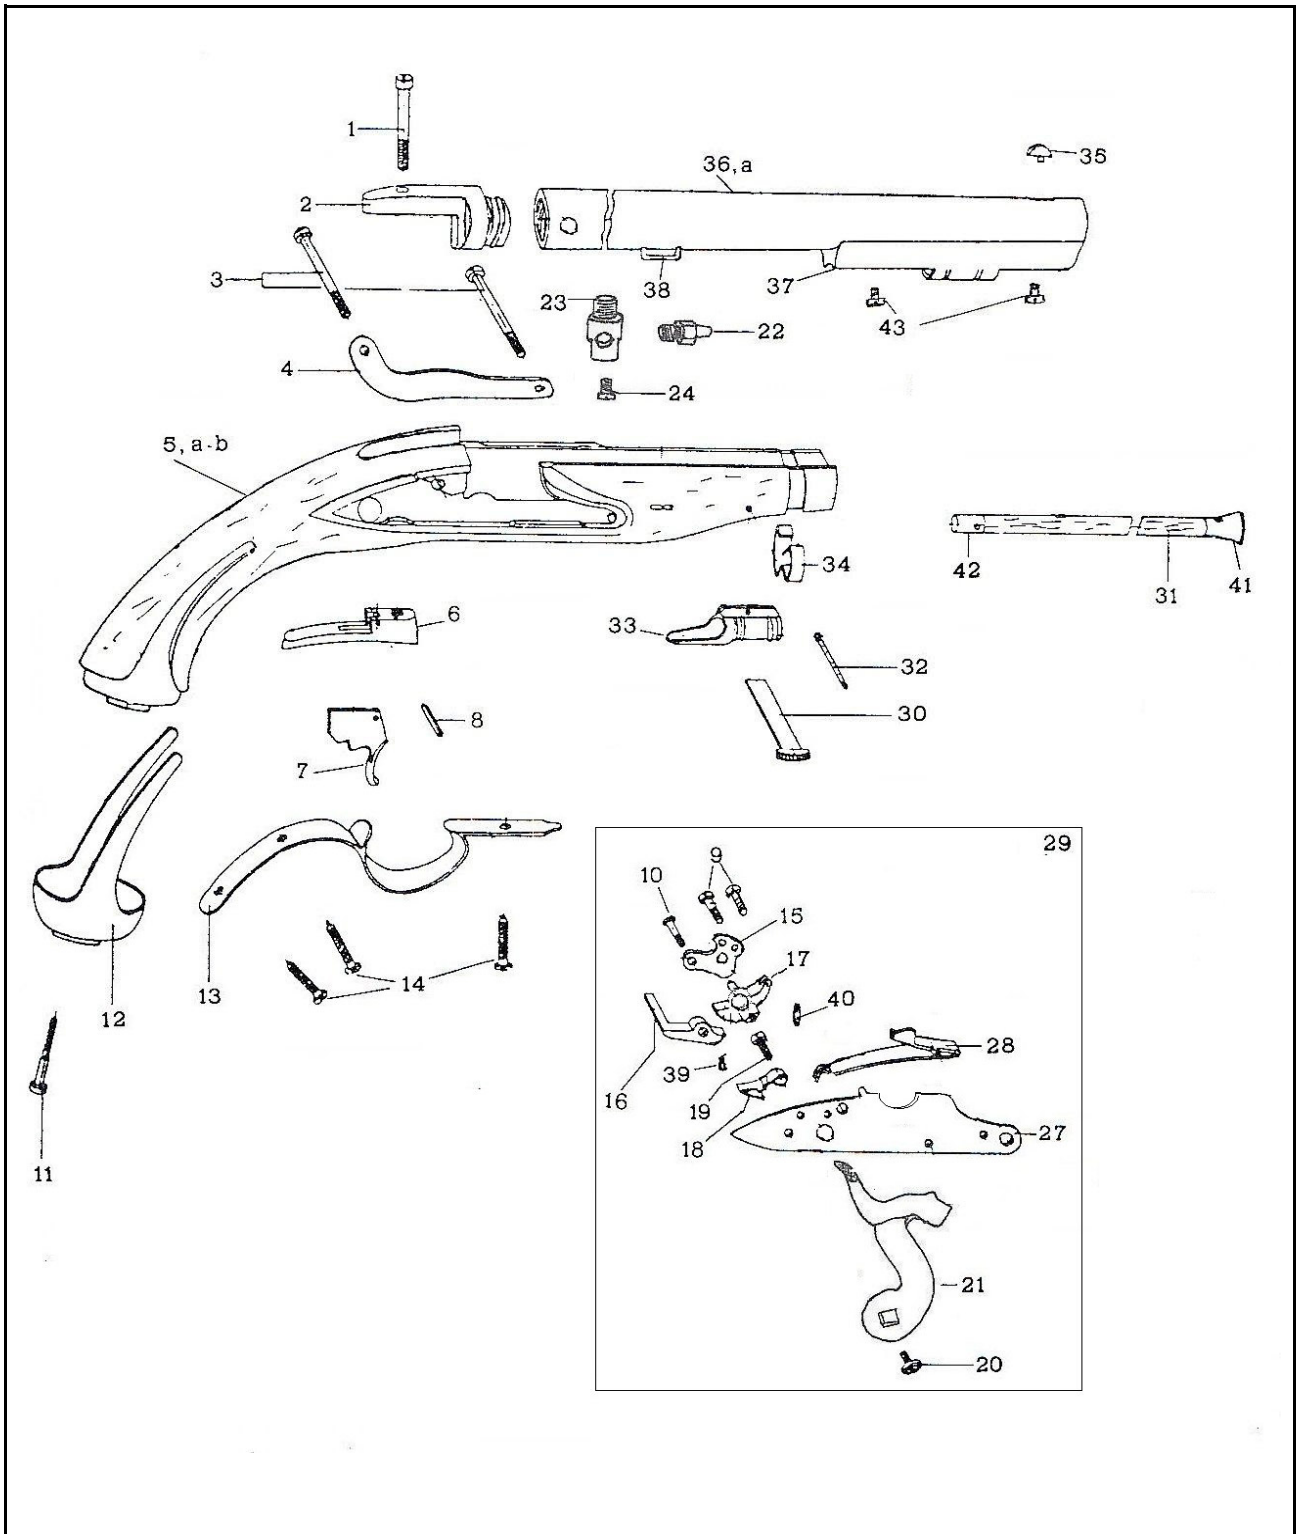

Harper's Ferry

Nomenclatura / List / Liste				Codice Reference Référence
No.	Italiano	English	Français	
1	Vite codetta	Tang screw	Vis de queue de culasse	M70TFM5543
2	Tappo canna	Breech plug	Bouchon de culasse	0800004068
3	Vite cartella	Lock screw	Vis de platine	M70TFM5535
4	Fregio	Side plate	Contre-platine	0800002902
5	Calcio	Stock	Monture	0800003404
5a	Calcio finito	Stock finished	Monture ouvragé	0800003404A
5b	Calcio completo	Stock with spares	Monture complète	0800003404B
6	Sottoguardia	Trigger plate	Sous-garde	0800004681
7	Grilletto	Trigger	Détente	0800003016
8	Copiglia sottoguardia	Trigger plate pin	Goupille sous-garde	M70COP5520
9	Vite braghetta	Bridle screw	Vis de bride	M70TFM5508
10	Vite braghetta e leva scatto	Bridle and sear screw	Vis de bride et gâchette	M70TFM5510
11	Vite coccia	Grip cap screw	Vis de calotte	M70LFC5392
12	Coccia	Grip cap	Calotte	0800002426
13	Guardamano	Trigger guard	Pontet	0800003011
14	Vite guardamano	Trigger guard screw	Vis du pontet	M70LFC5388
15	Braghetta	Bridle	Bride	0800002207
16	Leva scatto	Sear	Gâchette	0800003409
17	Noce	Tumbler	Noix	0800003903
18	Molla leva scatto	Sear spring	Ressort de gâchette	0800003610
19	Vite molla leva scatto	Sear spring screw	Vis du ressort de gâchette	M7BTFC5214
20	Vite cane	Hammer screw	Vis du chien	M70TFC5483
21	Cane PC	Hammer	Chien	0800002609
22	Luminello	Nipple	Cheminée	0800003407
23	Portaluminello	Drum	Porte-cheminée	0800004206
24	Vite portaluminello	Drum screw	Vis du porte-cheminée	M70TFC5261
27	Cartella PC	Lock plate	Platine	0800004080
28	Molla cane	Mainspring	Grand ressort	0800003608
29	Acciarino completo a percussione	Complete percussion lock	Platine complète	080S514000
30	Chiavetta canna	Wedge	Clavette du canon	0800002805
31	Bacchetta completa	Ramrod with tips	Baguette complète	0800002201
32	Copiglia ghiera bacchetta	Rear thimble pin	Goupille de busette	M70COP5370
33	Ghiera portabacchetta	Rear thimble	Busette	0800003076
34	Fascetta calcio	Stock band	Bande du fût	0800002907
35	Mirino	Front sight	Guidon	0800002037
36	Canna	Barrel	Canon	0800002358
36a	Canna completa	Barrel with spares	Canon complet	0800002358B
37	Sottocanna	Barrel rib	Bande inférieure du canon	0800004617
38	Tenoncino portachiavetta	Barrel staple	Tenon de clavette	0800005033
39	Farfallina	Fly	Papillon	0800002906
40	Tirantino	Stirrup	Chaînette	0800004892
41	Puntale anteriore bacchetta	Front ramrod tip	Refouloir	0800004217
42	Puntale posteriore bacchetta	Rear ramrod tip	Embout postérieur baguette	0800004215
43	Vite sottocanna	Barrel rib screw	Vis de bande inférieure du canon	M70TFC5205