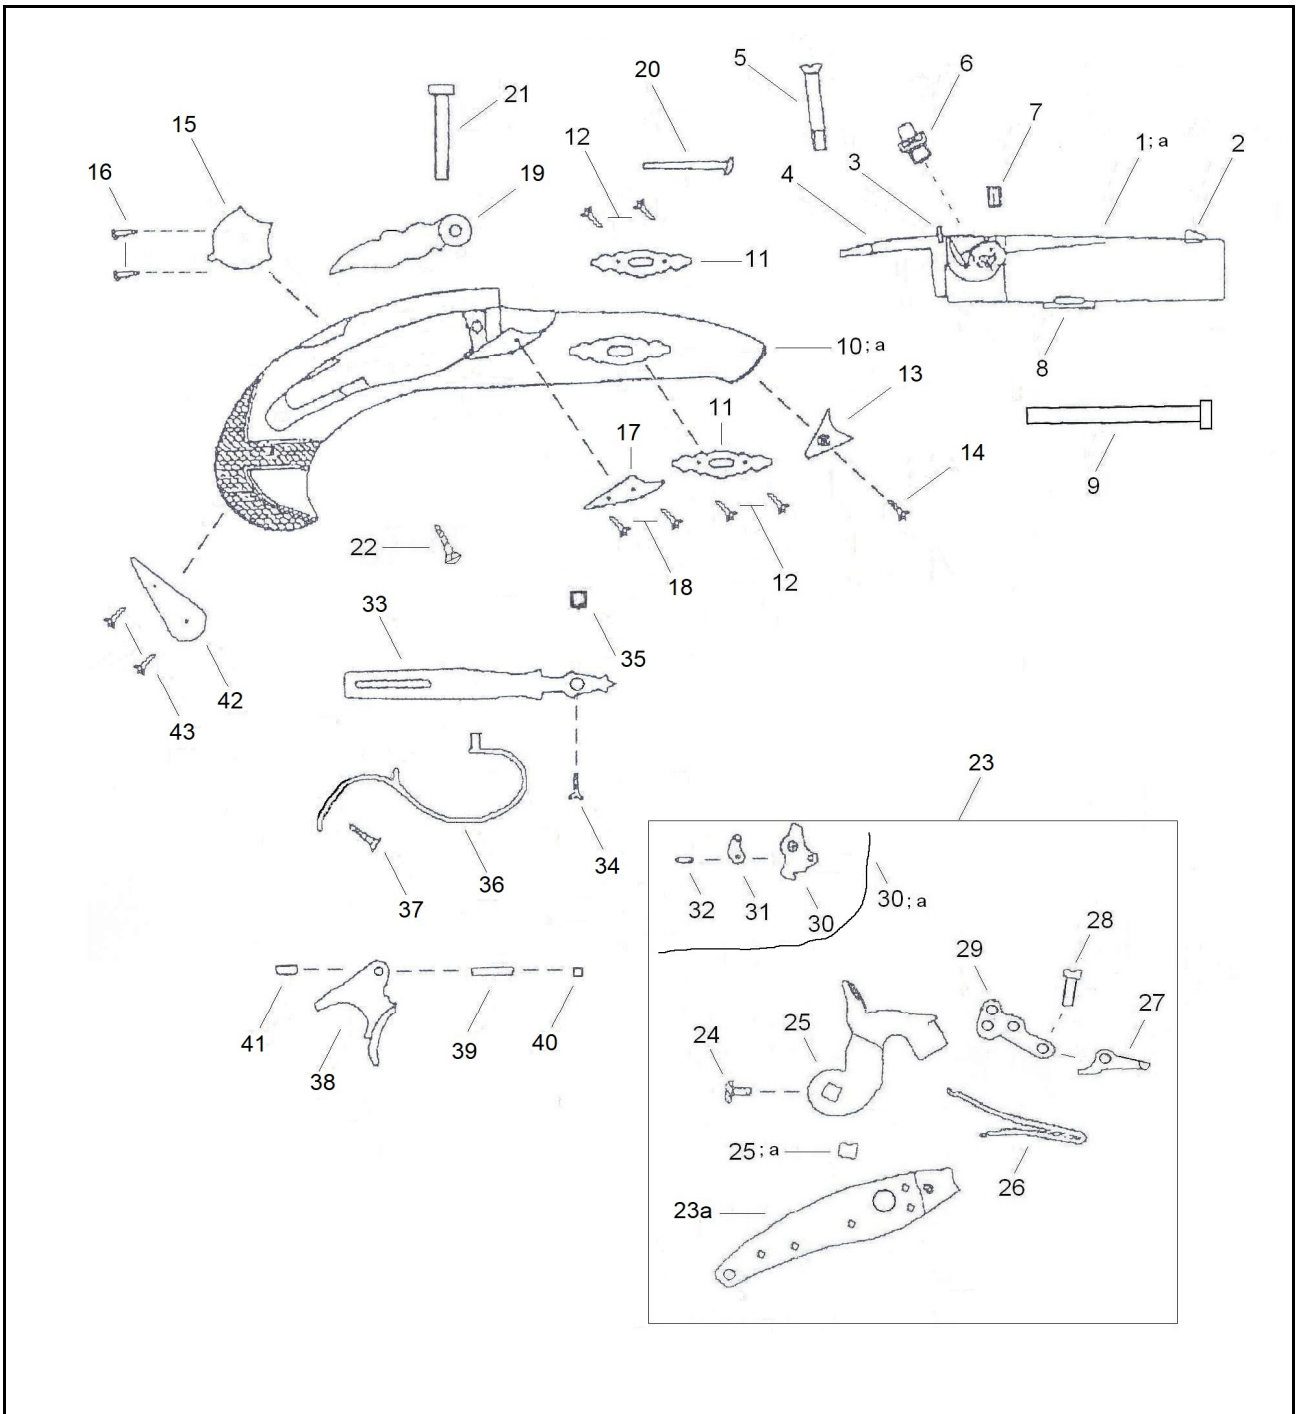

Derringer Philadelphia

Nomenclatura / List / Liste				Codice Reference Référence
No.	Italiano	English	Français	
1	Canna	Barrel	Canon	0800007221
1a	Canna completa	Barrel with spares	Canon complète	080007221B
2	Mirino	Front sight	Guidon	0800003988
3	Tacca di mira	Rear sight	Cran de mire	0800005077
4	Tappo canna	Breech plug	Bouchon de culasse	0800005079
5	Vite codetta	Tang screw	Vis de queue de culasse	M70PFM5931
6	Luminello	Nipple	Cheminée	036U460000
7	Vite tappo canna	Breech plug screw	Vis du bouchon de culasse	M70TFC5494
8	Tenone	Wedge staple	Tenon de clavette	0800005080
9	Bacchetta	Ramrod	Baguette	0800001864
10	Calcio	Stock	Monture	0800003269
10a	Calcio completo	Stock with spares	Monture complète	0800T3269B
11	Piastrina chiavetta	Wedge plate	Plate de clavette	0800004479
12	Chiodini piastrina chiavetta	Wedge plate small nails	Clous plate de clavette	0800007233
13	Puntale calcio	Nose cap	Bande du fût	0800004481
14	Chiodino puntale calcio	Stock cap nail	Clou bande du devant	0800007233
15	Scudetto	Etscutcheon	Ecusson	0800004789
16	Chiodini scudetto	Etscutcheon small nails	Clous du écusson	0800007233
17	Fregio destro	Right decoration plate	Plate décoration droite	0800007227
18	Chiodini fregio destro	Right decoration plate nails	Clous plate décoration droite	0800007233
19	Fregio sinistro	Left decoration plate	Plate décoration gauche	0800007225
20	Chiavetta	Wedge	Clavette du canon	0800007224
21	Vite cartella anteriore	Lock plate front screw	Vis antérieure de la platine	M70PFM5930
22	Vite cartella posteriore	Lock plate back screw	Vis postérieure de la platine	M70LFC5383
23	Acciarino completo	Lock plate assembly	Platine complète	080S492000
23a	Cartella	Lock plate	Platine	0800007231
24	Vite cane	Hammer screw	Vis du chien	M70TFC5483
25	Cane	Hammer	Chien	0800007232
25a	Pastiglia per cane	Hammer shim	Epaisseur pour le chien	0800004494
26	Molla cane	Mainspring	Grand ressort	0800003989
27	Leva scatto	Sear	Gâchette	0800003942
28	Vite braghetta	Bridle screw	Vis de bride	M70PFM5933
29	Braghetta	Bridle	Bride	0800001863
30a	Noce+Tirantino+Perno tirantino	Tumbler+Stirrup+Stirrup pin	Noix+Chaînette+Goupille de chaînette	0800003943
30	Noce	Tumbler	Noix	
31	Tirantino	Stirrup	Chaînette	
32	Perno tirantino	Stirrup pin	Goupille de chaînette	
33	Sottoguardia	Trigger plate	Sous-garde	0800004791
34	Vite sottoguardia	Trigger plate screw	Vis de sous-garde	M70LFC5383
35	Perno sottoguardia	Trigger plate pin	Coupille de sous-garde	M70SPC5985
36	Guardamano	Trigger guard	Pontet	0800004032
37	Vite guardamano	Trigger guard screw	Vis du pontet	M70LFC5383
38	Grilletto	Trigger	Détente	0800004034
39	Copiglia grilletto	Trigger pin	Coupille détente	M70COP5362
40	Bussola corta spina grilletto	Trigger short bush pin	Manchon court coupille détente	0800001872
41	Bussola lunga spina grilletto	Trigger long bush pin	Manchon long coupille détente	0800001873
42	Coccia	Grip cap	Calotte	0800007229
43	Chiodini coccia	Grip cap nails	Clous de la calotte	0800007234