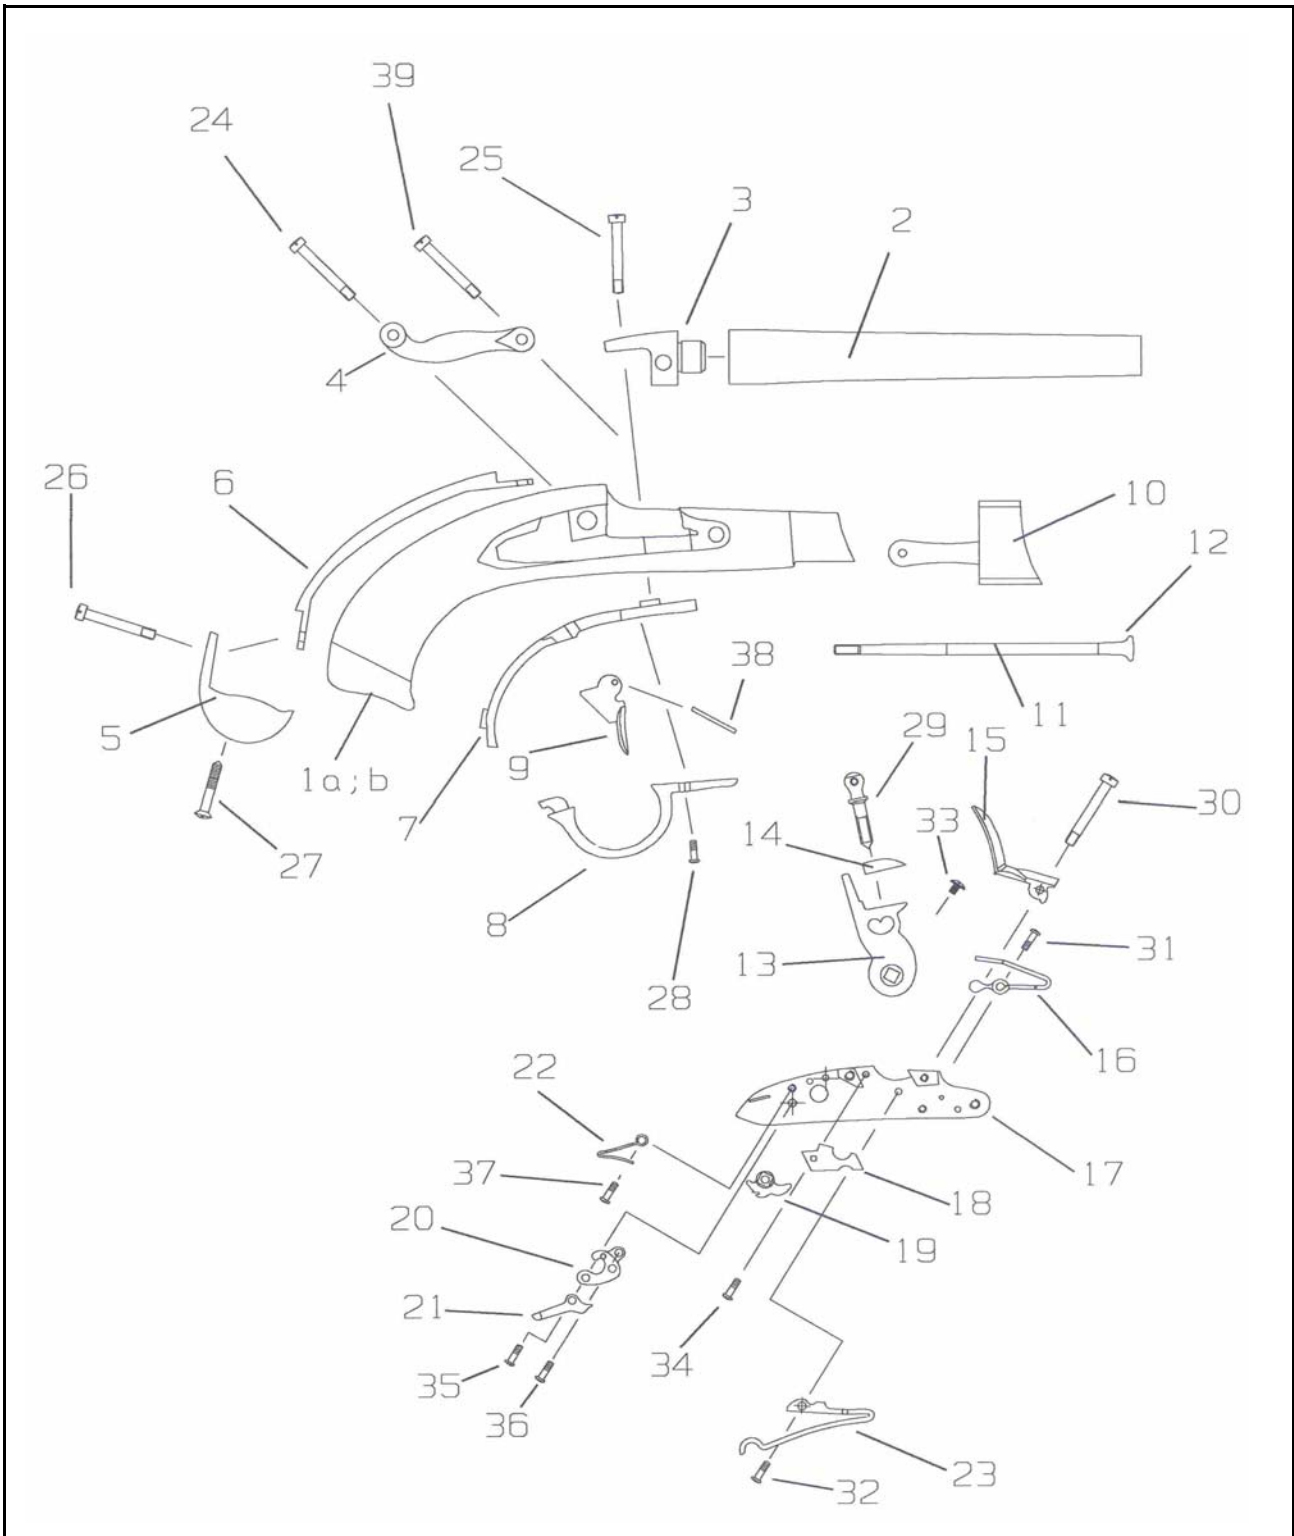

An XIII

Nomenclatura / List / Liste				Codice Reference
No.	Italiano	English	Français	Référence
1	Calcio	Stock	Monture	080003592
1a	Calcio finito	Stock, finished	Monture ouvragé	080003592A
1b	Calcio completo	Stock with spares	Monture complète	080003592B
2	Canna finita	Barrel	Canon	0800002762
3	Tappo canna	Breech plug	Bouchon de culasse	0800005005
4	Fregio	Side plate	Contre-platine	0800003106
5	Coccia	Grip cap	Calotte	0800002398
6	Piastrina calcio	Stock plate	Platine de crosse	0800003103
7	Sottoguardia	Trigger plate	Sous-garde	0800004718
8	Guardamano	Trigger guard	Pontet	0800003107
9	Grilletto	Trigger	Détente	0800003058
10	Fascetta	Band	Embouchoir	0800003104
11	Bacchetta	Ramrod	Baguette	0800002245
12	Puntale bacchetta	Ramrod ferrule	Refouloir	0800004399
13	Cane	Hammer	Chien	0800002645
14	Premipetra	Top jaw	Mâchoire supérieure	0800004272
15	Martellina	Frizzen	Batterie	0800002646
16	Molla martellina	Frizzen spring screw	Ressort de batterie	0800003675
17	Cartella	Lock plate	Platine	0800002644
18	Bacinetto	Pan	Bassinet	0800002339
19	Noce	Tumbler	Noix	0800003917
20	Braghetta	Bridle	Bride	0800002244
21	Leva scatto	Sear	Gâchette	0800003449
22	Molla leva scatto	Sear spring	Ressort de gâchette	0800003676
23	Molla cane	Mainspring	Grand ressort	0800003674
24	Vite posteriore cartella	Rear lock plate screw	Vis de platine postérieur	M70PFM5677
25	Vite codetta	Tang screw	Vis de queue de culasse	M70TFM5679
26	Vite coccia / sottoguardia	Grip cap / Trigger plate screw	Vis de calotte et de sous-garde	M70TFM5680
27	Vite coccia	Grip cap screw	Vis de calotte	M70LFM5681
28	Vite guardamano	Trigger guard screw	Vis du pontet	M70PFC5688
29	Vite premipetra	Top jaw screw	Vis des mâchoires	M70SPC5466
30	Vite martellina	Frizzen screw	Vis de batterie	M70PFM5667
31	Vite molla martellina	Frizzen spring screw	Vis du ressort de batterie	M70PFM5428
32	Vite molla cane	Mainspring screw	Vis du grand ressort	M70PFC5689
33	Vite cane	Hammer screw	Vis du chien	M70PFC5686
34	Vite bacinetto	Pan screw	Vis du bassinet	M70PFC5687
35	Vite lunga braghetta	Long bridle screw	Vis long de bride	M70TFM5675
36	Vite corta braghetta	Short bridle screw	Vis court de bride	M70TFM5693
37	Vite molla leva scatto	Sear spring screw	Vis du ressort de gâchette	M70TFC5676
38	Copiglia grilletto	Trigger pin	Goupille de détente	M70COP5690
39	Vite anteriore cartella	Front lock plate screw	Vis de platine antérieur	M70PFM5678