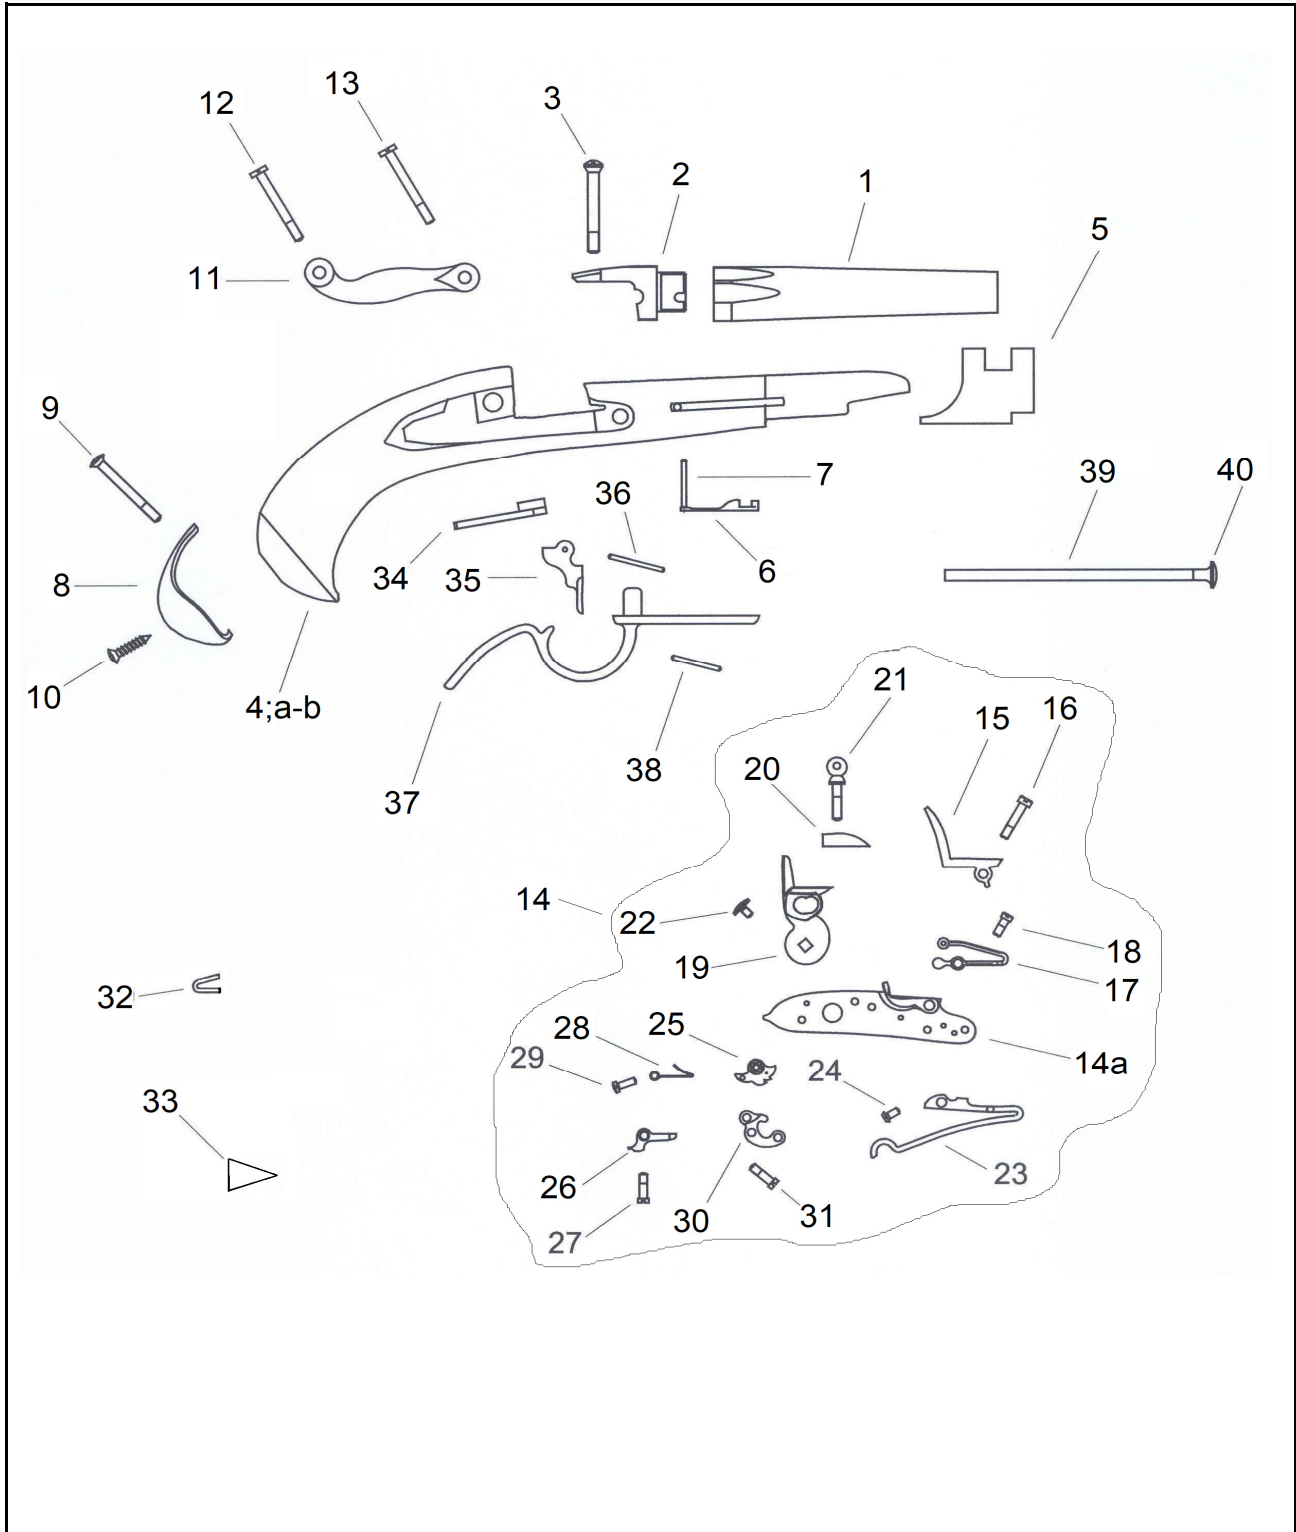

# Pistola Reale dei Carabinieri MOD 1814

<b>Nomenclatura / List / Liste</b>				<b>Codice Reference</b>
<b>No.</b>	<b>Italiano</b>	<b>English</b>	<b>Français</b>	<b>Référence</b>
1	Canna	Barrel	Canon	0800CR7160
2	Tappo canna	Breech plug	Bouchon de culasse	0800005062
3	Vite tappo canna	Breech plug screw	Vis de bouchon de culasse	M7GTFM5856
4	Calcio	Stock	Monture	0800003282
4a	Calcio finito	Stock finished	Monture ouvragé	080003282A
4b	Calcio completo	Stock with spares	Monture complète	080003282B
5	Fascetta canna	Forend cap	Bande du canon	0800F03173
6	Molla fascetta	Band spring	Ressort du embouchoir	0800003877
7	Perno molla fascetta	Band spring pin	Coupille ressort bande du canon	M70COP5862
8	Coccia	Grip cap	Calotte	0800F07164
9	Vite coccia superiore	Butt cap upper screw	Vis supérieure de la calotte	M7GTFM5277
10	Vite coccia inferiore	Butt cap lower screw	Vis inférieure de la calotte	M7GLFM5324
11	Fregio	Side plate	Contre-platine	0800F03172
12	Vite cartella anteriore	Lock plate front screw	Vis antérieure de la platine	M7GPFM5857
13	Vite cartella posteriore	Lock plate back screw	Vis postérieure de la platine	M7GPFM5858
14	Acciarino	Lock	Platine	080S511000
14a	Cartella	Lock plate	Platine	0800GC7161
15	Martellina	Frizzen	Batterie	0800007163
16	Vite martellina	Frizzen screw	Vis de batterie	M7GPFM5855
17	Molla martellina	Frizzen spring	Ressort de batterie	0800003874
18	Vite molla martellina	Frizzen spring screw	Vis du ressort de batterie	M7GPFM5864
19	Cane	Hammer	Chien	0800007162
20	Premipietra	Top jaw	Mâchoire supérieure	0800004461
21	Vite premipietra	Top jaw screw	Vis des mâchoires	M7GSPC5861
22	Vite cane	Hammer screw	Vis du chien	M7BTFC5483
23	Molla cane	Mainspring	Grand ressort	0800003875
24	Vite molla cane	Mainspring screw	Vis du grand ressort	M70PFC5859
25	Noce	Tumbler	Noix	0800003938
26	Leva scatto	Sear	Gâchette	0800003281
27	Vite leva scatto	Sear screw	Vis de gâchette	M70PFM5854
28	Molla leva scatto	Sear spring	Ressort de gâchette	0800003876
29	Vite molla leva scatto	Sear spring screw	Vis du ressort de gâchette	M70TFC5860
30	Braghetta	Bridle	Bride	0800002133
31	Vite braghetta	Bridle screw	Vis de bride	M70PFM6122
32	Morsetto piombo	Lead flint clamp	Mordace à plomb pour	0800003881
33	Pietra	Flint	Silèx	036U091001
34	Sottoguardia	Trigger plate	Sous-garde	0800004775
35	Grilletto	Trigger	Détente	0800003253
36	Copiglia grilletto	Trigger pin	Coupille détente	M70COP5368
37	Guardamano	Trigger guard	Pontet	0800F03252
38	Copiglia guardamano	Trigger guard pin	Coupille pontet	M70COP5865
39	Bacchetta	Ramrod	Baguette	0800002134
40	Puntale bacchetta	Ramrod ferrule	Refouloir	0800004462