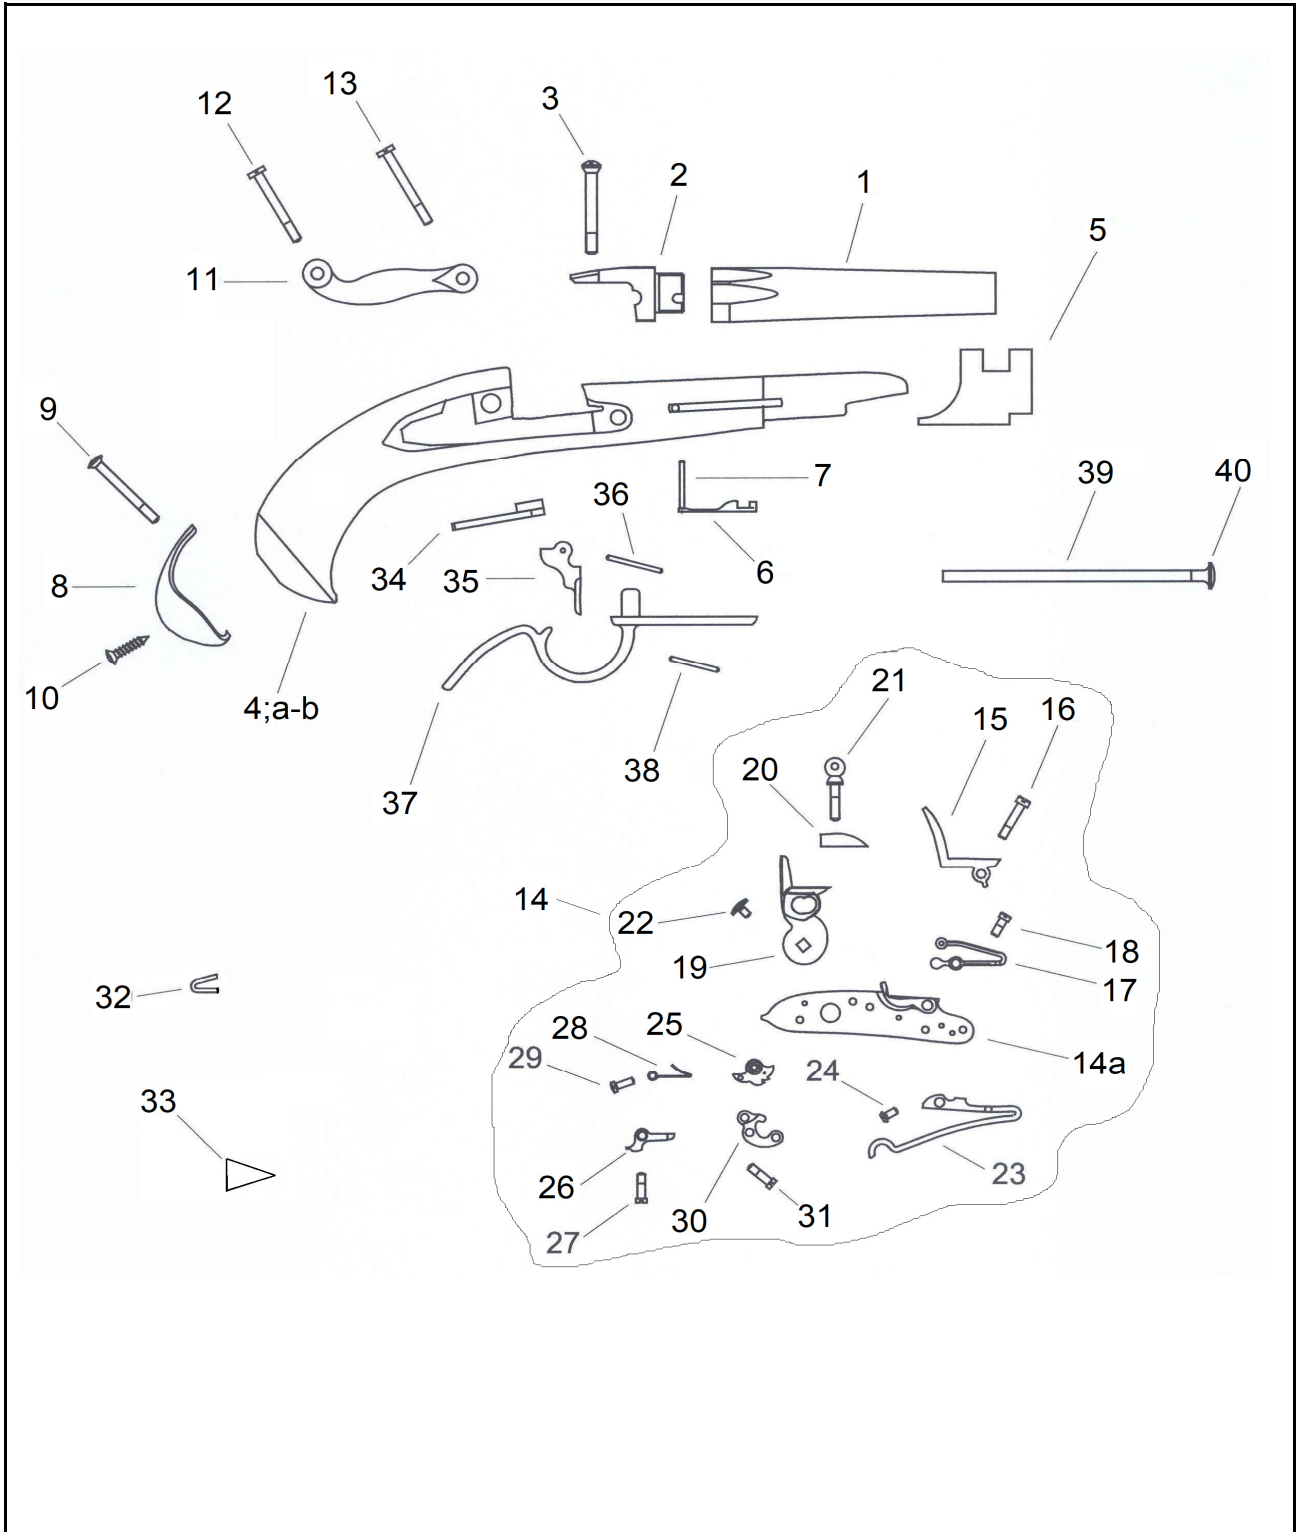

# An IX de Gendarmerie

<b>Nomenclatura / List / Liste</b>				<b>Codice Reference Référence</b>
<b>No.</b>	<b>Italiano</b>	<b>English</b>	<b>Français</b>	
1	Canna	Barrel	Canon	0800007160
2	Tappo canna	Breech plug	Bouchon de culasse	-
3	Vite tappo canna	Breech plug screw	Vis de bouchon de culasse	M7GTFM5856
4	Calcio	Stock	Monture	0800003282
4a	Calcio finito	Stock finished	Monture ouvragé	080003282A
4b	Calcio completo	Stock with spares	Monture complète	080003282B
5	Fascetta canna	Forend cap	Bande du canon	0800003173
6	Molla fascetta	Band spring	Ressort du embouchoir	0800003877
7	Perno molla fascetta	Band spring pin	Coupille ressort bande du canon	M70COP5862
8	Coccia	Grip cap	Calotte	0800007164
9	Vite coccia superiore	Butt cap upper screw	Vis supérieure de la calotte	M7GTFM5277
10	Vite coccia inferiore	Butt cap lower screw	Vis inférieure de la calotte	M7GLFM5324
11	Fregio	Side plate	Contre-platine	0800003172
12	Vite cartella anteriore	Lock plate front screw	Vis antérieure de la platine	M7GPFM5857
13	Vite cartella posteriore	Lock plate back screw	Vis postérieure de la platine	M7GPFM5858
14	Acciarino	Lock	Platine	080S466000
14a	Cartella	Lock plate	Platine	0800007161
15	Martellina	Frizzen	Batterie	0800007163
16	Vite martellina	Frizzen screw	Vis de batterie	M7GPFM5855
17	Molla martellina	Frizzen spring	Ressort de batterie	0800003874
18	Vite molla martellina	Frizzen spring screw	Vis du ressort de batterie	M7GPFM5864
19	Cane	Hammer	Chien	0800007162
20	Premipietra	Top jaw	Mâchoire supérieure	0800004461
21	Vite premipietra	Top jaw screw	Vis des mâchoires	M7GSPC5861
22	Vite cane	Hammer screw	Vis du chien	M7BTFC5483
23	Molla cane	Mainspring	Grand ressort	0800003875
24	Vite molla cane	Mainspring screw	Vis du grand ressort	M70PFC5859
25	Noce	Tumbler	Noix	0800003938
26	Leva scatto	Sear	Gâchette	0800003281
27	Vite leva scatto	Sear screw	Vis de gâchette	M70PFC5854
28	Molla leva scatto	Sear spring	Ressort de gâchette	0800003876
29	Vite molla leva scatto	Sear spring screw	Vis du ressort de gâchette	M70TFC5860
30	Braghetta	Bridle	Bride	0800002133
31	Vite braghetta	Bridle screw	Vis de bride	M70PFC6122
32	Morsetto piombo	Lead flint clamp	Mordace à plomb pour	0800003881
33	Pietra	Flint	Silèx	036U091001
34	Sottoguardia	Trigger plate	Sous-garde	0800004775
35	Grilletto	Trigger	Détente	0800003253
36	Copiglia grilletto	Trigger pin	Coupille détente	M70COP5368
37	Guardamano	Trigger guard	Pontet	0800003252
38	Copiglia guardamano	Trigger guard pin	Coupille pontet	M70COP5865
39	Bacchetta	Ramrod	Baguette	0800002134
40	Puntale bacchetta	Ramrod ferrule	Refouloir	0800004462