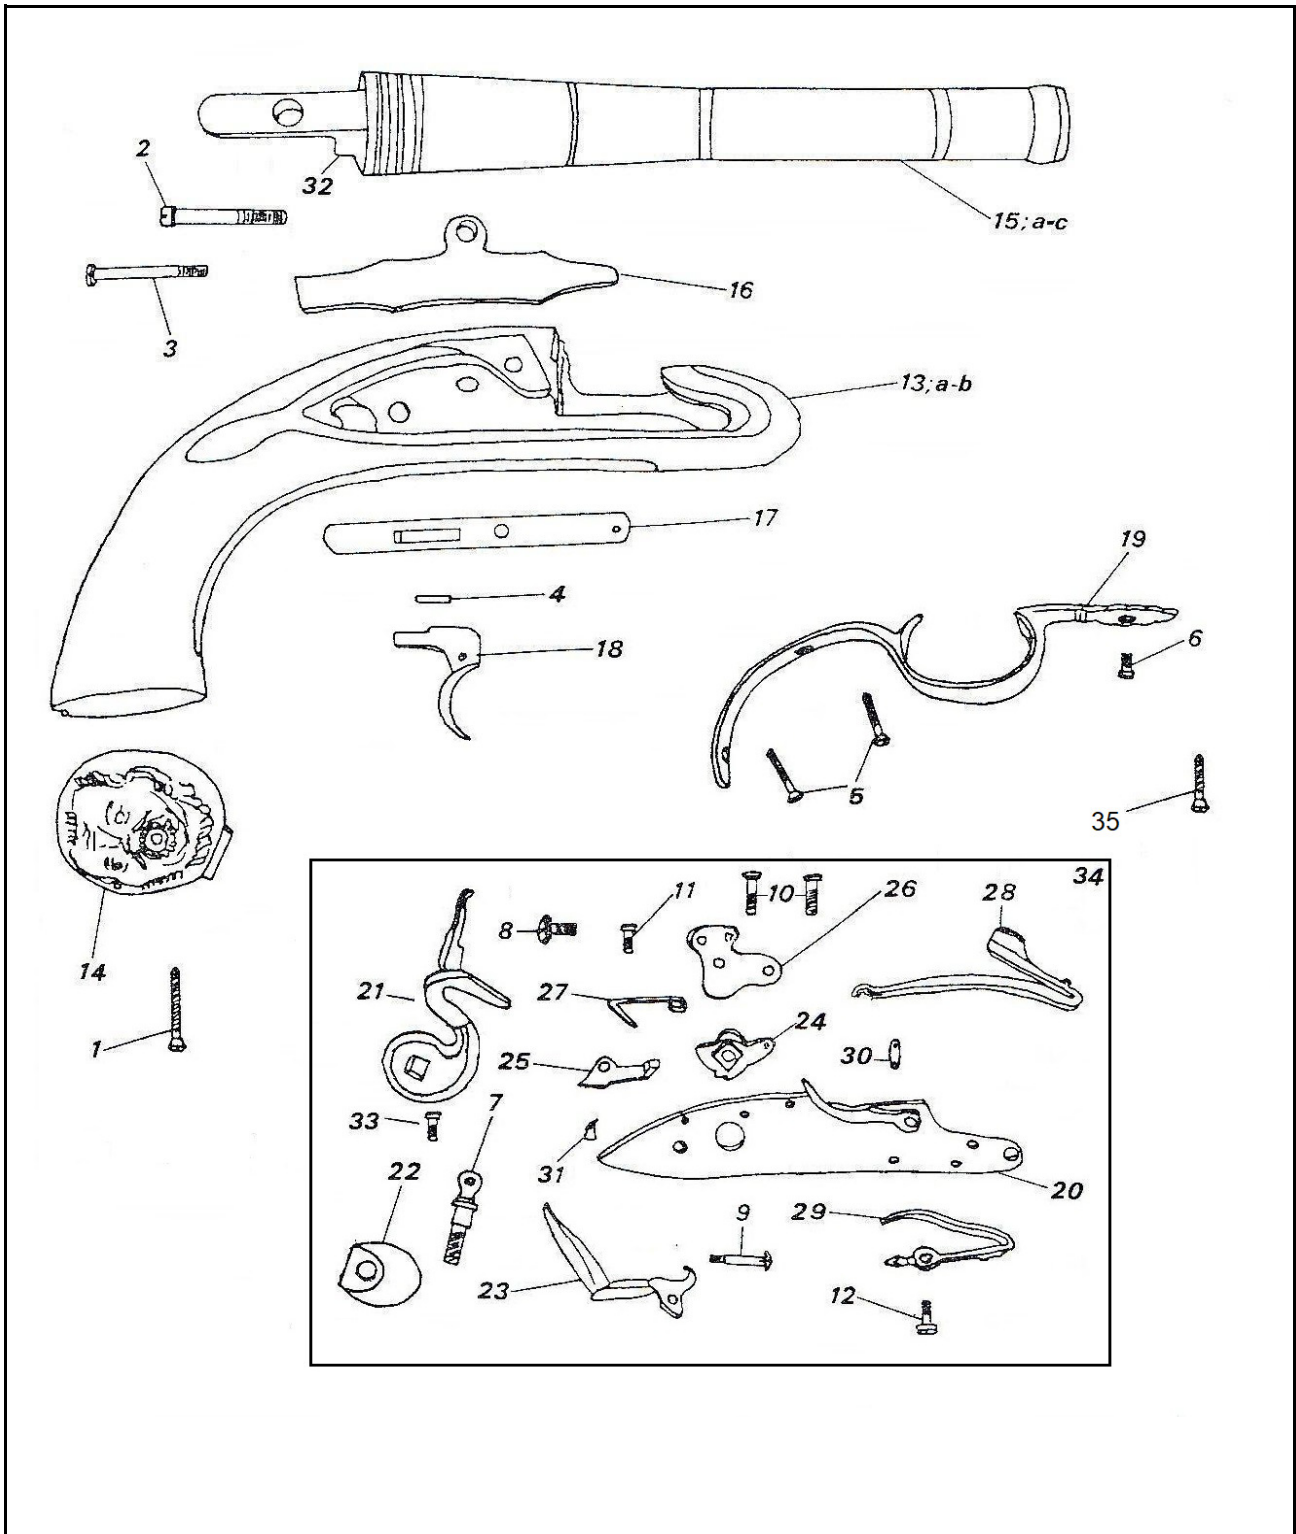

Queen Anne

Nomenclatura / List / Liste				Codice Reference Référence
No.	Italiano	English	Français	
1	Vite coccia	Grip plate screw	Vis de calotte	M70LFC5283
2	Vite codetta	Tang screw	Vis de queue de culasse	M70TFM5543
3	Vite fregio-cartella	Lock plate screw	Vis de plaquette latérale	M70TFM5537
4	Copiglia grilletto	Trigger pin	Goupille de détente	M70COP5520
5	Viti posteriori guardamano	Rear trigger guard screws	Vis postérieure du pontet	M70LFC5388
6	Vite anteriore guardamano	Front trigger guard screw	Vis antérieure du pontet	M70TFC5205
7	Vite premipietra	Top jaw screw	Vis des mâchoires	M70SPC5460
8	Vite cane	Hammer screw	Vis du chien	M70TFC5483
9	Vite martellina	Frizzen screw	Vis de batterie	M70TFM5515
10	Vite braghetta	Bridle screw	Vis de bride	M70TFM5508
11	Vite molla leva scatto	Sear spring screw	Vis du ressort de gâchette	M7BTFC5214
12	Vite molla martellina	Frizzen spring screw	Vis du ressort de batterie	M70PFM5427
13	Calcio	Stock	Monture	0800003429
13a	Calcio finito	Stock finished	Monture ouvragé	080003429A
13b	Calcio completo	Stock with spares	Monture complète	080003429B
14	Coccia	Grip plate	Calotte	0800002536
15	Canna	Barrel	Canon	0800002533
15a	Canna completa	Barrel with spares	Canon complet	080002533B
15b	Canna ottone	Brass barrel	Canon en laiton	0800002529
15c	Canna ottone completa	Brass barrel with spares	Canon en laiton complet	080002529B
16	Fregio	Side plate	Contre-platine	0800002920
17	Sottoguardia	Trigger plate	Sous-garde	0800004627
18	Grilletto	Trigger	Détente	0800003045
19	Guardamano	Trigger guard	Pontet	0800003044
20	Cartella	Lock plate	Platine	0800002537
21	Cane	Hammer	Chien	0800002538
22	Premipietra	Top jaw	Mâchoire supérieure	0800004235
23	Martellina	Frizzen	Batterie	0800002539
24	Noce	Tumbler	Noix	0800003903
25	Leva scatto	Sear	Gâchette	0800003409
26	Braghetta	Bridle	Bride	0800002207
27	Molla leva scatto	Sear spring	Ressort de gâchette	0800003610
28	Molla cane	Mainspring	Grand ressort	0800003753
29	Molla martellina	Frizzen spring	Ressort de batterie	0800003609
30	Tirantino	Stirrup	Chaînette	0800004892
31	Farfallina	Fly	Papillon	0800002906
32	Tappo canna	Breech plug	Bouchon de culasse	0800004871
33	Vite leva scatto	Sear screw	Vis de gâchette	M70TFM5510
34	Acciarino completo a pietra	Complete flintlock	Platine complète	080S480000
35	Vite cartella	Lock plate screw	Vis de plaquette latérale	M70LFC5285