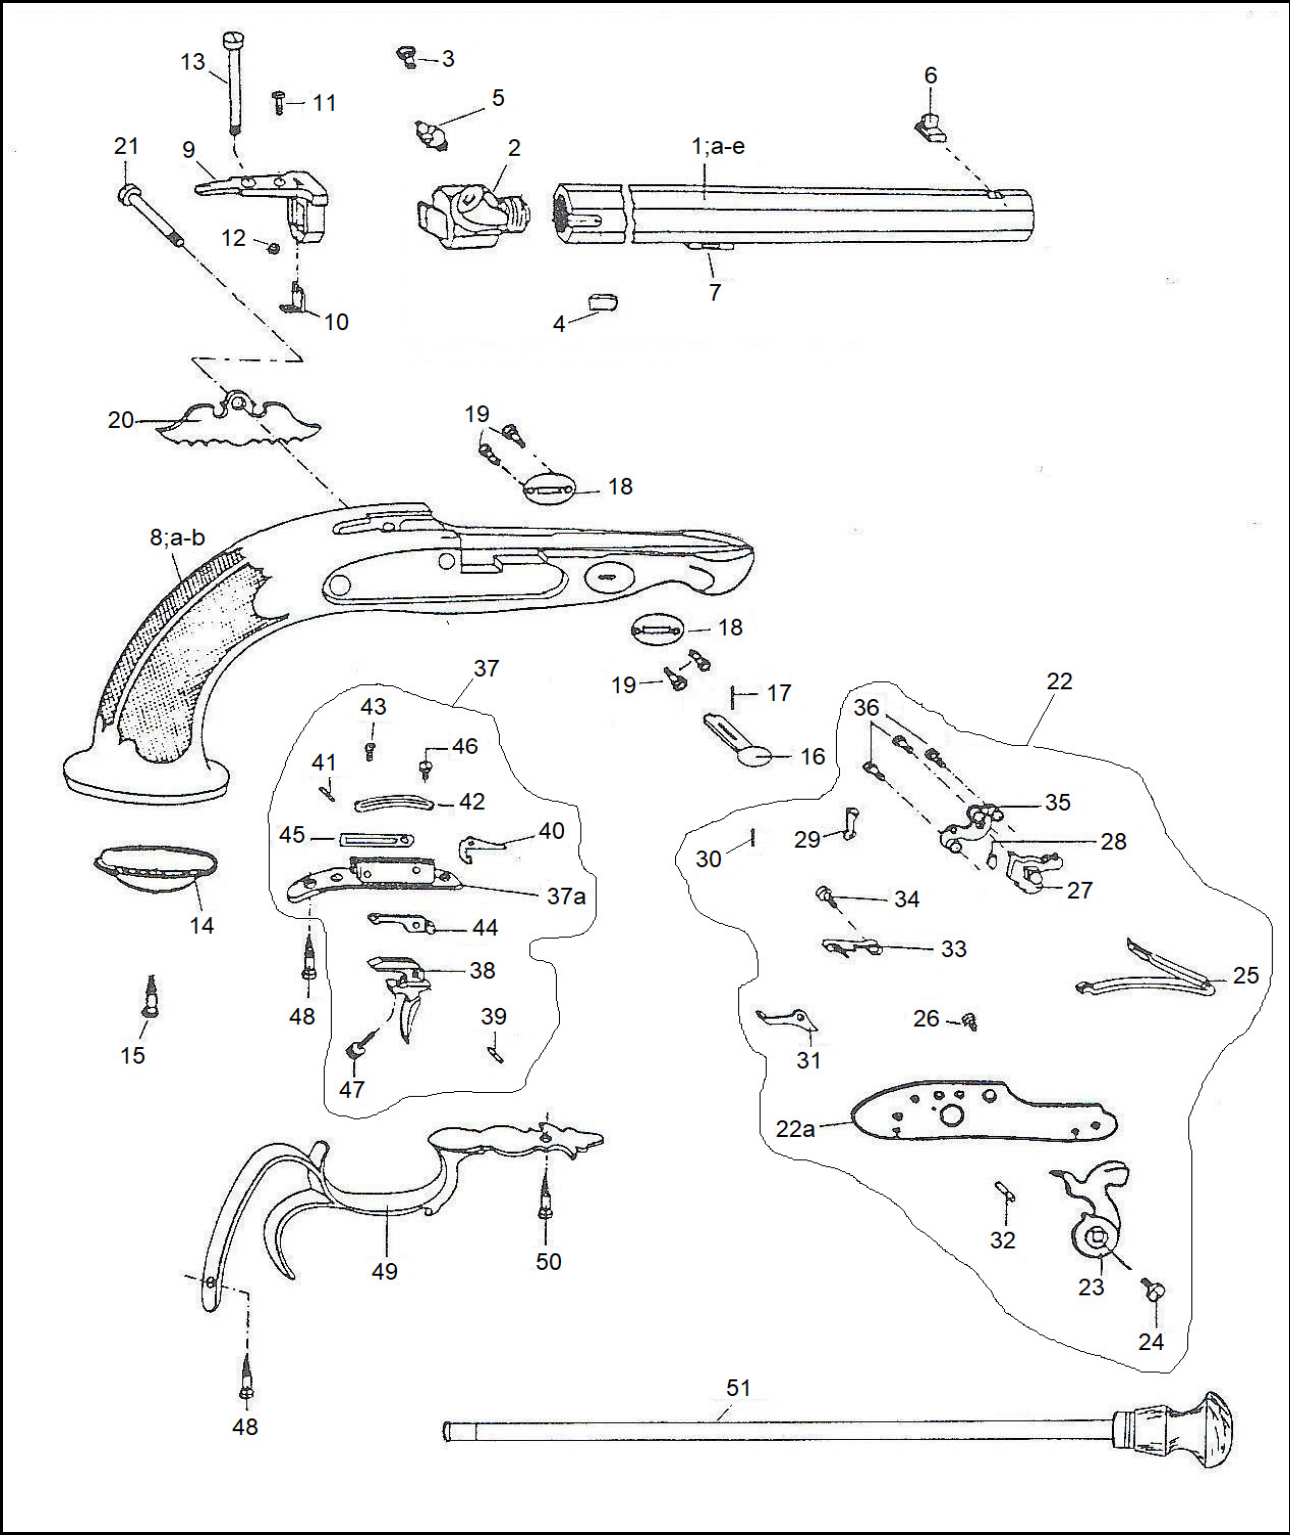

Le Page a percussione "Target" Le Page percussion model "Target" Le Page à percussion "Target"

Nomenclatura / List / Liste				Codice
No.	Italiano	English	Français	Reference Référence
1	Canna cal. .36	Barrel .36 cal.	Canon Cal 36	0800002510
1a	Canna cal. .44	Barrel .44 cal.	Canon Cal 44	0800002511
1b	Canna cal. .36 finita	Barrel .36 cal. finished	Canon Cal 36 ouvragé	080002510A
1c	Canna cal. .44 finita	Barrel .44 cal. finished	Canon Cal 44 ouvragé	080002511A
1d	Canna cal. .36 completa	Barrel .36 cal. with spares	Canon Cal 36 complet	080002510B
1e	Canna cal. .44 completa	Barrel .44 cal. with spares	Canon Cal 44 complet	080002511B
2	Tappo canna	Breech plug	Bouchon de culasse	0800004869
3	Vite tappo canna	Breech plug screw	Vis du bouchon de culasse	M70PFC5560
4	Tassello canna	Barrel dowel	Chevile du canon	0800004818
5	Luminello	Nipple	Cheminée	0800003364
6	Mirino	Front sight	Guidon	0800003647
7	Tenone portachivetta	Wedge staple	Tenon de clavette	0800004820
8	Calcio	Stock	Monture	0800003424
8a	Calcio finito	Stock finished	Monture ouvragé	0800T3424A
8b	Calcio completo	Stock with spares	Monture complète	0800T3424B
9	Codetta	Tang	Queue de culasse	0800G02507
10	Tacca di mira	Rear sight	Cran de mire	0800004819
11	Vite regolazione tacca di mira	Rear sight regulating screw	Vis du cran de mire	M7BTFM5513
12	Dado vite regolazione tacca di mira	Rear sight regulating screw nut	Ecrous de vis de réglage cran de mire	M70RON5435
13	Vite codetta	Tang screw	Vis de queue de culasse	M7GTFM5539
14	Coccia	Grip cap	Calotte	0800002512
15	Vite coccia	Grip cap screw	Vis de calotte	M70LFC5283
16	Chivetta	Wedge	Clavette	0800G02513
17	Vite chivetta	Wedge screw	Vis de clavette	M70LFC5383
18	Piastrina chivetta	Wedge plate	Platine de clavette	0800004257
19	Vite piastrina chivetta	Wedge plate screw	Vis de plate de clavette	M70LFC5383
20	Fregio	Side plate	Contre-platine	0800G02914
21	Vite cartella	Lock plate screw	Vis de platine	M7GTFM5530
22	Acciarino	Lock	Platine	080S475000
22a	Cartella	Lock plate	Platine	0800G02515
23	Cane	Hammer	Chien	0800002514
24	Vite cane	Hammer screw	Vis du chien	M7GTFM5490
25	Molla cane	Mainspring	Grand ressort	0800003607
26	Vite appoggio molla cane	Mainspring screw	Vis du grand ressort	M70PFC5409
27	Noce	Tumbler	Noix	0800003901
28	Farfallina	Fly	Papillon	0800002949
29	Tirantino	Stirrup	Chaînette	0800004964
30	Spina tirantino	Stirrup pin	Goupille de Chaînette	M70SPC5773
31	Leva scatto	Sear	Gâchette	0800003410
32	Copiglia leva scatto	Sear pin	Goupille de gâchette	M70COP5371
33	Molla leva scatto	Sear spring	Ressort de gâchette	0800003834
34	Vite molla leva scatto	Sear spring screw	Vis du ressort de gâchette	M7BTFC5214
35	Braghetta	Bride	Bride	0800002206
36	Vite braghetta	Bride screw	Vis de bride	M70TFM5512
37	Sottoguardia completo	Trigger plate, assembled	Sous-garde complète	080G004622
37a	Sottoguardia	Trigger plate	Sous-garde	0800004622
38	Grilletto	Trigger	Détente	0800003038
39	Vite grilletto	Trigger screw	Vis de détente	M7G0ST5522
40	Leva agganciamento stecher	Set trigger ratchet	Levier d'enclenche double détente	0800003432
41	Vite leva agganciamento	Set trigger ratchet screw	Vis du levier d'enclenche double détente	M7G0ST5522
42	Molla leva agganc. stecher	Set trigger loading spring	Ressort du levier d'enclenche	0800003649
43	Vite molla leva agganc. stecher	Set trigger loading spring screw	Vis du ressort du levier d'enclenche	M7BTFC5205
44	Leva scatto stecher	Set trigger lever	Levier de double détente	0800003431
45	Molla scatto stecher	Set trigger spring	Ressort de détente	0800003648
46	Vite molla scatto stecher	Set trigger spring screw	Vis du ressort de double détente	M7BTFC5502
47	Vite regolazione stecher	Set trigger adjusting screw	Vis de réglage double détente	M7BSPC5444
48	Vite sottoguardia	Trigger plate screw	Vis de sous-garde	M70LFC5285
49	Guardamano	Trigger guard	Pontet	0800003039
50	Vite anteriore guardamano	Front trigger guard screw	Vis antérieure du pontet	M70LFC5388
	Particolari nella scatola	Boxed items	Articles en boîte	
51	Bacchetta per cal. .36 - .38 - .44	Ramrod for .36 - .38 - .44	Baguette pour Cal .36 - .38 - .44	0800002221