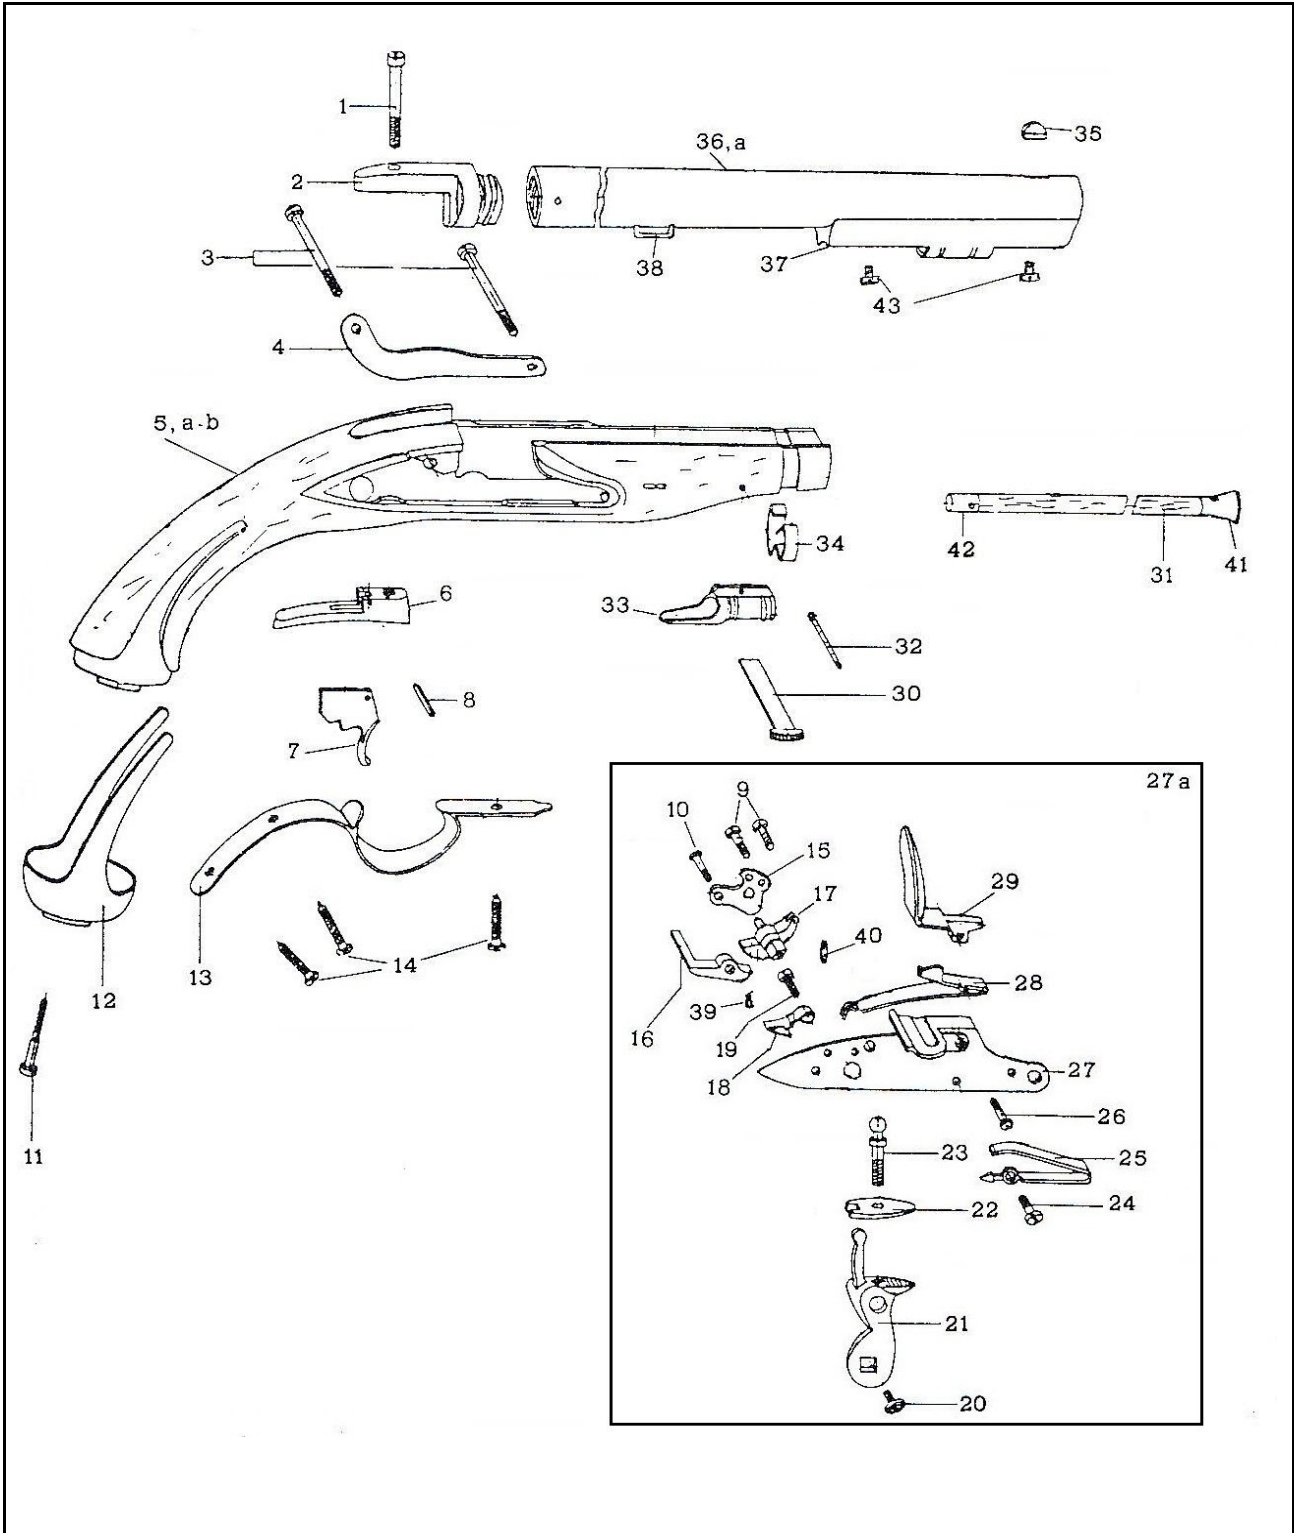

Harper's Ferry

Nomenclatura / List / Liste				Codice Reference
No.	Italiano	English	Français	Référence
1	Vite codetta	Tang screw	Vis de queue de culasse	M70TFM5543
2	Tappo canna	Breech plug	Bouchon de culasse	0800004867
3	Vite cartella	Lock screw	Vis de platine	M70TFM5535
4	Fregio	Side plate	Contre-platine	0800002902
5	Calcio	Stock	Monture	0800003404
5a	Calcio finito	Stock finished	Monture ouvragé	080003404A
5b	Calcio completo	Stock with spares	Monture complète	080003404B
6	Sottoguardia	Trigger plate	Sous-garde	0800004681
7	Grilletto	Trigger	Détente	0800003016
8	Copiglia sottoguardia	Trigger plate pin	Goupille sous-garde	M70COP5520
9	Vite braghetta	Bridle screw	Vis de bride	M70TFM5508
10	Vite braghetta e leva scatto	Bridle and sear screw	Vis de bride et gâchette	M70TFM5510
11	Vite coccia	Grip cap screw	Vis de calotte	M70LFM5324
12	Coccia	Grip cap	Calotte	0800002426
13	Guardamano	Trigger guard	Pontet	0800003011
14	Vite guardamano	Trigger guard screw	Vis du pontet	M70LFC5388
15	Braghetta	Bridle	Bride	0800002207
16	Leva scatto	Sear	Gâchette	0800003409
17	Noce	Tumbler	Noix	0800003903
18	Molla leva scatto	Sear spring	Ressort de gâchette	0800003610
19	Vite molla leva scatto	Sear spring screw	Vis du ressort de gâchette	M7BTFC5214
20	Vite cane	Hammer screw	Vis du chien	M70TFC5483
21	Cane PT	Hammer	Chien	0800002406
22	Premipietra	Top jaw	Mâchoire supérieure	0800004203
23	Vite premipietra	Top jaw screw	Vis des mâchoires	M70SPC5460
24	Vite molla martellina	Frizzen spring screw	Vis du ressort de batterie	M7BTFC5214
25	Molla martellina	Frizzen spring	Ressort de batterie	0800003606
26	Vite martellina	Frizzen screw	Vis de batterie	M70TFM5281
27	Cartella PT	Lock plate	Platine	0800002415
27a	Acciarino completo a pietra	Complete flintlock	Platine complète	080S420000
28	Molla cane	Mainspring	Grand ressort	0800003753
29	Martellina	Frizzen	Batterie	0800002421
30	Chiavetta canna	Wedge	Clavette du canon	0800002805
31	Bacchetta completa	Ramrod with tips	Baguette complète	0800002201
32	Copiglia ghiera bacchetta	Rear thimble pin	Goupille de busette	M70COP5370
33	Ghiera portabacchetta	Rear thimble	Busette	0800003076
34	Fascetta calcio	Stock band	Bande du fût	0800002907
35	Mirino	Front sight	Guidon	0800003602
36	Canna	Barrel	Canon	0800002407
36a	Canna completa	Barrel with spares	Canon complet	080002407B
37	Sottocanna	Barrel rib	Bande inférieure du canon	0800004617
38	Tenoncino portachiavetta	Barrel staple	Tenon de clavette	0800005033
39	Farfallina	Fly	Papillon	0800002906
40	Tirantino	Stirrup	Chaînette	0800004892
41	Puntale anteriore bacchetta	Front ramrod tip	Refouloir	0800004217
42	Puntale posteriore bacchetta	Rear ramrod tip	Embout postérieur baguette	0800004215
43	Vite sottocanna	Barrel rib screw	Vis de bande inférieure du canon	M70TFC5205