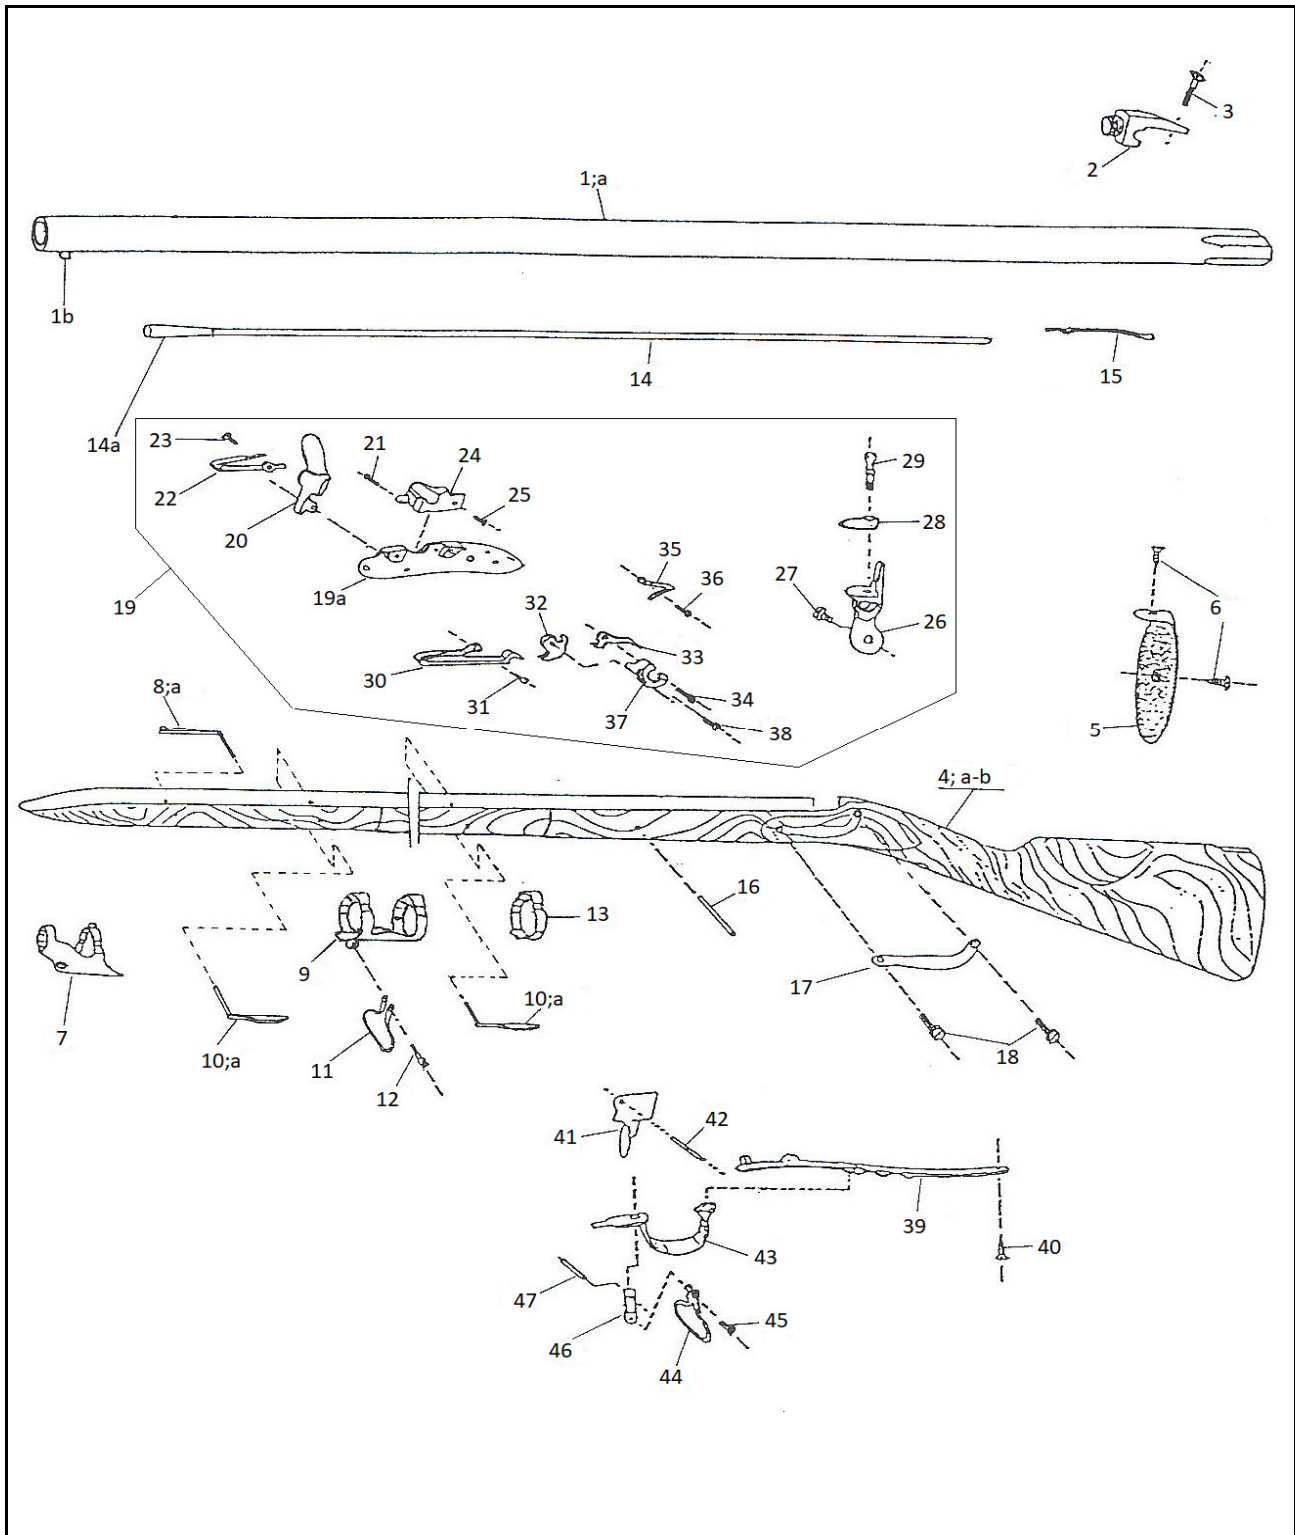

'An IX' Dragon Musket

Nomenclatura / List / Liste				Codice Reference Référence
No.	Italiano	English	Français	
1	Canna	Barrel	Canon	0800002458
1a	Canna completa	Barrel with spares	Canon complet	080002458B
1b	Tenone baionetta	Bayonet stud	Tenon de baïonnette	-
2	Tappo canna	Breech plug	Bouchon de culasse	0800004891
3	Vite codetta	Tang screw	Vis de queue de culasse	M7GPFM5316
4	Calcio	Stock	Monture	0800003532
4a	Calcio finito	Stock, finished	Monture ouvragé	080003532A
4b	Calcio completo	Stock with spares	Monture complète	080003532B
5	Calciolo	Butt plate	Plaque de couche	0800002804
6	Vite calciolo	Butt plate screw	Vis de plaque de couche	M7GLFM5402
7	Fascetta anteriore	Front band	Embouchoir	0800003000
8	Molla fascetta anteriore	Front band spring	Ressort du embouchoir	0800003724
8a	Copiglia molla fascetta anteriore	Front band spring pin	Goupille du ressort du embouchoir	
9	Fascetta intermedia	Middle band	Grenadière	0800002979
10	Molla fascetta mediana e posteriore	Middle and rear band spring	Ressort de capucine et grenadière	0800003701
10a	Copiglia molla fascetta mediana e poster.	Middle and rear band spring pin	Goupille du ressort de capucine et grenadière	
11	Portacinghia anteriore	Front sling swivel	Battant antérieur	0800004293
12	Vite portacinghia anteriore	Front swivel screw	Vis du battant antérieur	M70PFM5325
13	Fascetta posteriore	Rear band	Capucine	0800002998
14	Bacchetta completa	Ramrod with ferrule	Baguette complète	0800002303
14a	Puntale bacchetta	Ramrod ferrule	Refouloir	0800004227
15	Molla bacchetta	Ramrod spring	Ressort de baguette	0800003702
16	Copiglia molla bachetta	Ramrod spring pin	Goupille du ressort de baguette	M70COP5378
17	Fregio	Side plate	Contre-platine	0800002962
18	Vite cartella	Lock plate screw	Vis de platine	M7GPFM5327
19	Acciarino completo	Complete locke	Platine complète	080S448000
19a	Cartella	Lock plate	Platine	08000X2800
20	Martellina	Frizzen	Batterie	0800002802
21	Vite martellina	Frizzen screw	Vis de batterie	M70PFM5317
22	Molla martellina	Frizzen spring	Ressort de batterie	0800003704
23	Vite molla martellina	Frizzen spring screw	Vis du ressort de batterie	M7GPFM5318
24	Bacinetto	Pan	Bassinet	0800002262
25	Vite bacinetto	Pan screw	Vis du bassinet	M70PFC5321
26	Cane	Hammer	Chien	0800002803
27	Vite cane	Hammer screw	Vis du chien	M70PFC5320
28	Premipietra	Top jaw	Mâchoire supérieure	0800004295
29	Vite premipietra	Top jaw screw	Vis des mâchoires	M7GSPC5469
30	Molla cane	Mainspring	Grand ressort	0800003703
31	Vite molla cane	Mainspring screw	Vis du grand ressort	M70PFC5322
32	Noce	Tumbler	Noix	0800003920
33	Leva scatto	Sear	Gâchette	0800003473
34	Vite leva scatto	Long bridle screw	Vis long de bride	M70PFM5319
35	Molla leva scatto	Sear spring	Ressort de gâchette	0800003705
36	Vite molla leva scatto	Sear spring screw	Vis du ressort de gâchette	M70PFM5323
37	Braghetta	Bridle	Bride	0800002263
38	Vite braghetta	Short bridle screw	Vis court de bride	M70PFM5432
39	Sottoguardia	Trigger plate	Sous-garde	0800004682
40	Vite sottoguardia	Trigger plate screw	Vis de sous-garde	M7GLFM5324
41	Grilletto	Trigger	Détente	0800003077
42	Copiglia grilletto	Trigger pin	Goupille de détente	M70COP5377
43	Guardamano	Trigger guard	Pontet	0800003059
44	Portacinghia posteriore	Rear sling swivel	Battant postérieur	0800004294
45	Vite portacinghia posteriore	Rear sling swivel screw	Vis du battant postérieur	M7GPFM5326
46	Piastrina portacinghia posteriore	Rear sling swivel plate	Porte-battant postérieur	0800004332
47	Copiglia piastrina portacinghia posteriore	Rear sling swivel plate pin	Goupille du porte-battant postérieur	M70COP5376