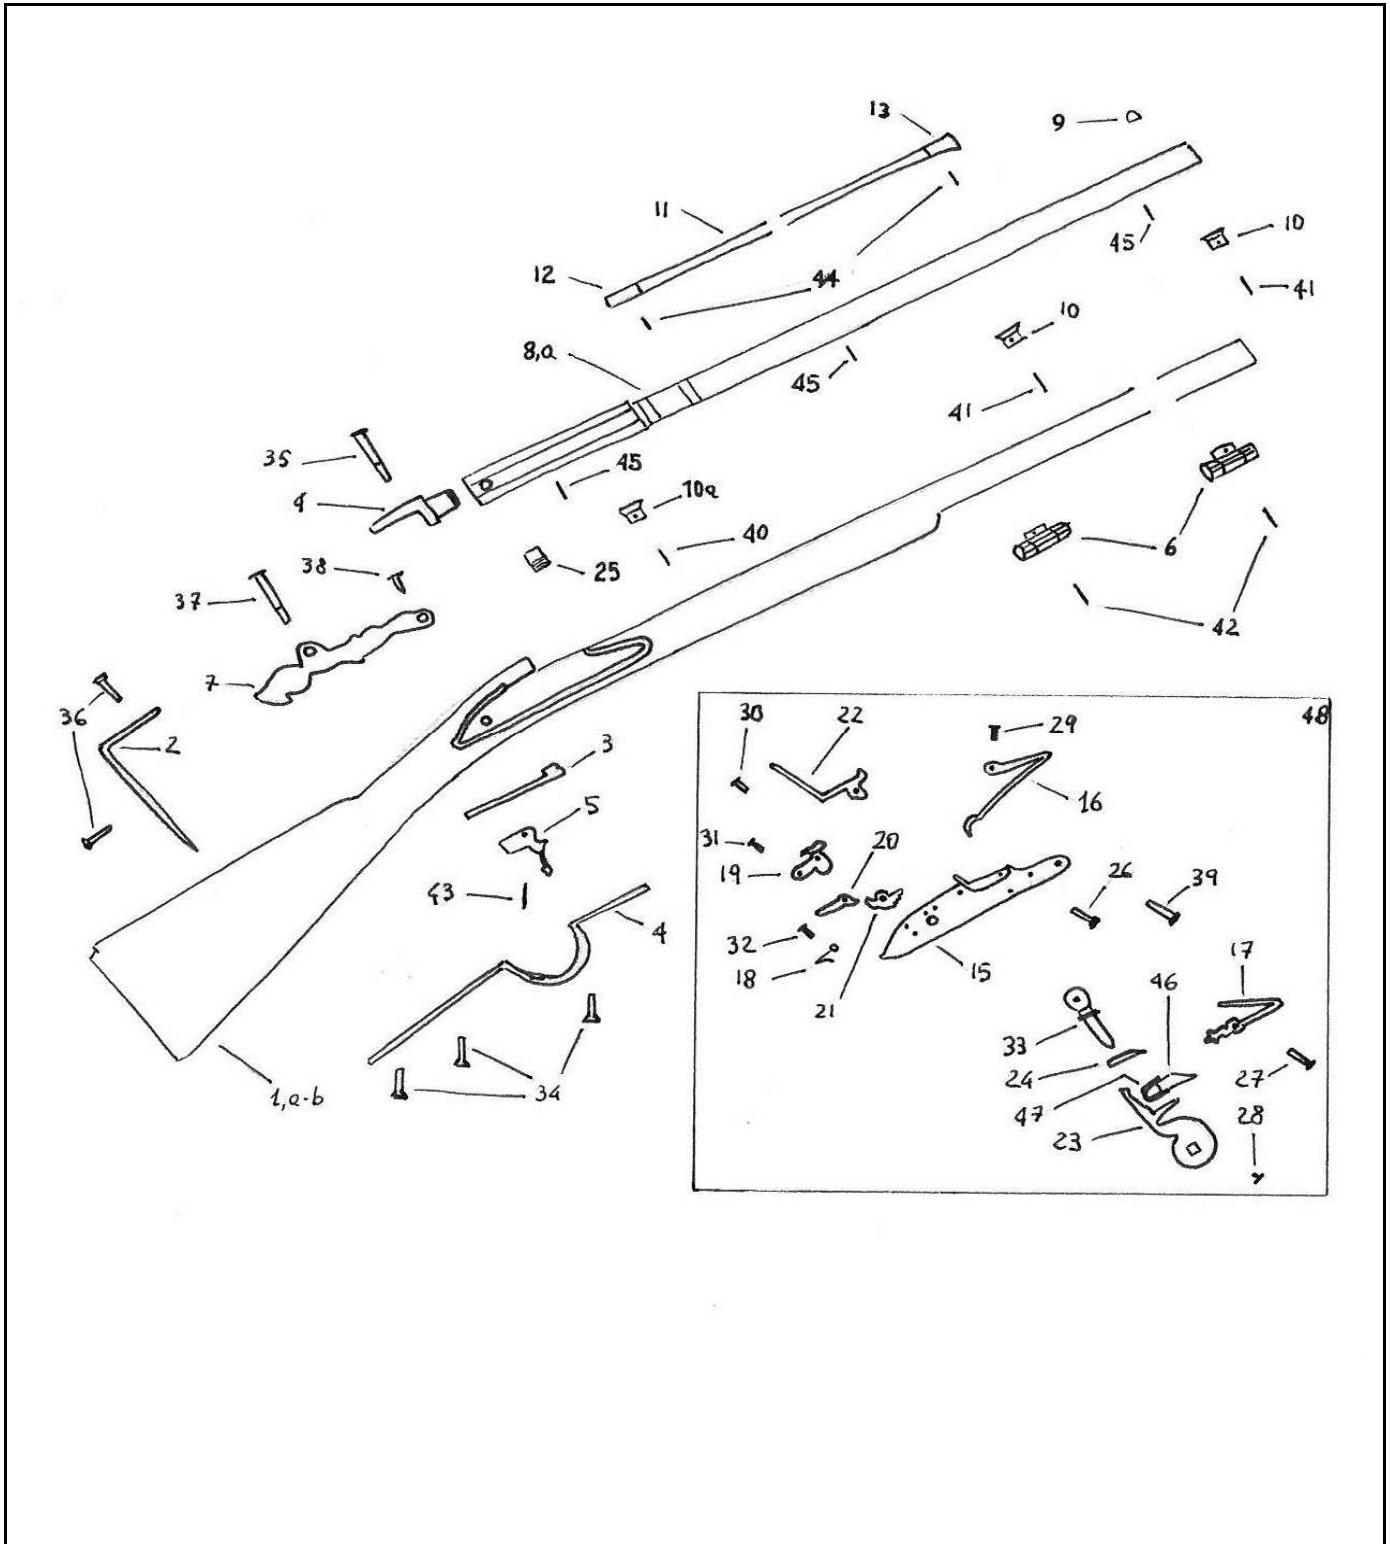

Indian Trade Musket

Nomenclatura / List / Liste				Codice Reference
No.	Italiano	English	Français	Référence
1	Calcio	Stock	Monture	0800003581
1a	Calcio finito	Stock finished	Monture ouvragé	080003581A
1b	Calcio completo	Stock with spares	Monture complète	080003581B
2	Calciolo	Butt plate	Plaque de couche	0800002689
3	Sottoguardia	Trigger plate	Sous-garde	0800004713
4	Guardamano	Trigger guard	Pontet	0800003031
5	Grilletto	Trigger	Détente	0800003033
6	Tubetto portabacchetta	Rear thimble	Busette posteriore	0800003021
7	Fregio	Side plate	Contre-platine	0800002992
8	Canna	Barrel	Canon	0800002839
8a	Canna completa	Barrel with spares	Canon complet	080002839B
9	Mirino	Front sight	Guidon	0800003602
10	Tenone	Barrel staple	Tenon du canon	0800005004
10a	Tenone posteriore	Rear barrel staple	Tenon postérieur du canon	0800005003
11	Bacchetta completa	Ramrod with tips	Baguette complète	0800002337
12	Puntale posteriore bacchetta	Rear ramrod tip	Embout postérieur de baguette	0800004214
13	Puntale anteriore bacchetta	Front ramrod tip	Refouloir	0800004220
14	Tappo canna	Breech plug	Bouchon de culasse	0800004997
15	Cartella	Lock plate	Platine	0800002448
16	Molla cane	Mainspring	Grand ressort	0800003806
17	Molla martellina	Frizzen spring	Ressort de batterie	0800003803
18	Molla leva scatto	Sear spring	Ressort de gâchette	0800003612
19	Braghetta	Bridle	Bride	0800002213
20	Leva scatto	Sear	Gâchette	0800003413
21	Noce	Tumbler	Noix	0800003906
22	Martellina	Frizzen	Batterie	0800002449
23	Cane	Hammer	Chien	0800002447
24	Premipietra	Top jaw	Mâchoire supérieure	0800004234
25	Focone	Vent screw	Lumière	0800002911
26	Vite martellina	Frizzen screw	Vis de batterie	M70TFM5528
27	Vite molla martellina	Frizzen spring screw	Vis du ressort de batterie	M70TFM5658
28	Vite cane	Hammer screw	Vis du chien	M70PFC5206
29	Vite molla cane	Mainspring screw	Vis du grand ressort	M70TFC5659
30	Vite braghetta	Bridle screw	Vis de bride	M70TFM5650
31	Vite leva scatto	Sear screw	Vis de gâchette	M70TFM5236
32	Vite molla leva scatto	Sear spring screw	Vis du ressort de gâchette	M70TFM5655
33	Vite premipietra	Top jaw screw	Vis des mâchoires	M70SPC5469
34	Vite guardamano	Trigger guard screw	Vis du pontet	M70LFC5392
35	Vite codetta	Tang screw	Vis de queue de culasse	M70TFM5663
36	Vite calciolo	Butt plate screw	Vis de plaque de couche	M70LFM5402
37	Vite posteriore cartella	Lock plate screw	Vis de platine	M70TFM5649
38	Vite fregio	Side plate screw	Vis de contre-platine	M70LFC5648
39	Vite anteriore cartella	Front lock plate screw	Vis antérieure de platine	M70LFC5391
40	Copiglia tenone posteriore	Rear barrel staple pin	Goupille du tenon postérieure	M70COP5218
41	Copiglia tenone anteriore/intermedio	Front and middle barrel staple pin	Goupille du tenon antérieure/intermédiaire	M70COP5660
42	Copiglia tubetto portabacchetta	Ramrod thimble pin	Goupille de busette	M70COP5661
43	Copiglia grilletto	Trigger pin	Goupille de détente	M70COP5375
44	Spine elastiche	Ramrod tip pin	Goupille embout de baguette	M70SPC5354
45	Copiglia canna	Barrel pin	Goupille du canon	M70COP5329
46	Pietra	Flint	Silex	U090
47	Morsetto in piombo	Lead clamp	Mordace	U095
48	Acciarino completo a pietra	Complete flintlock	Platine complète	080S430000