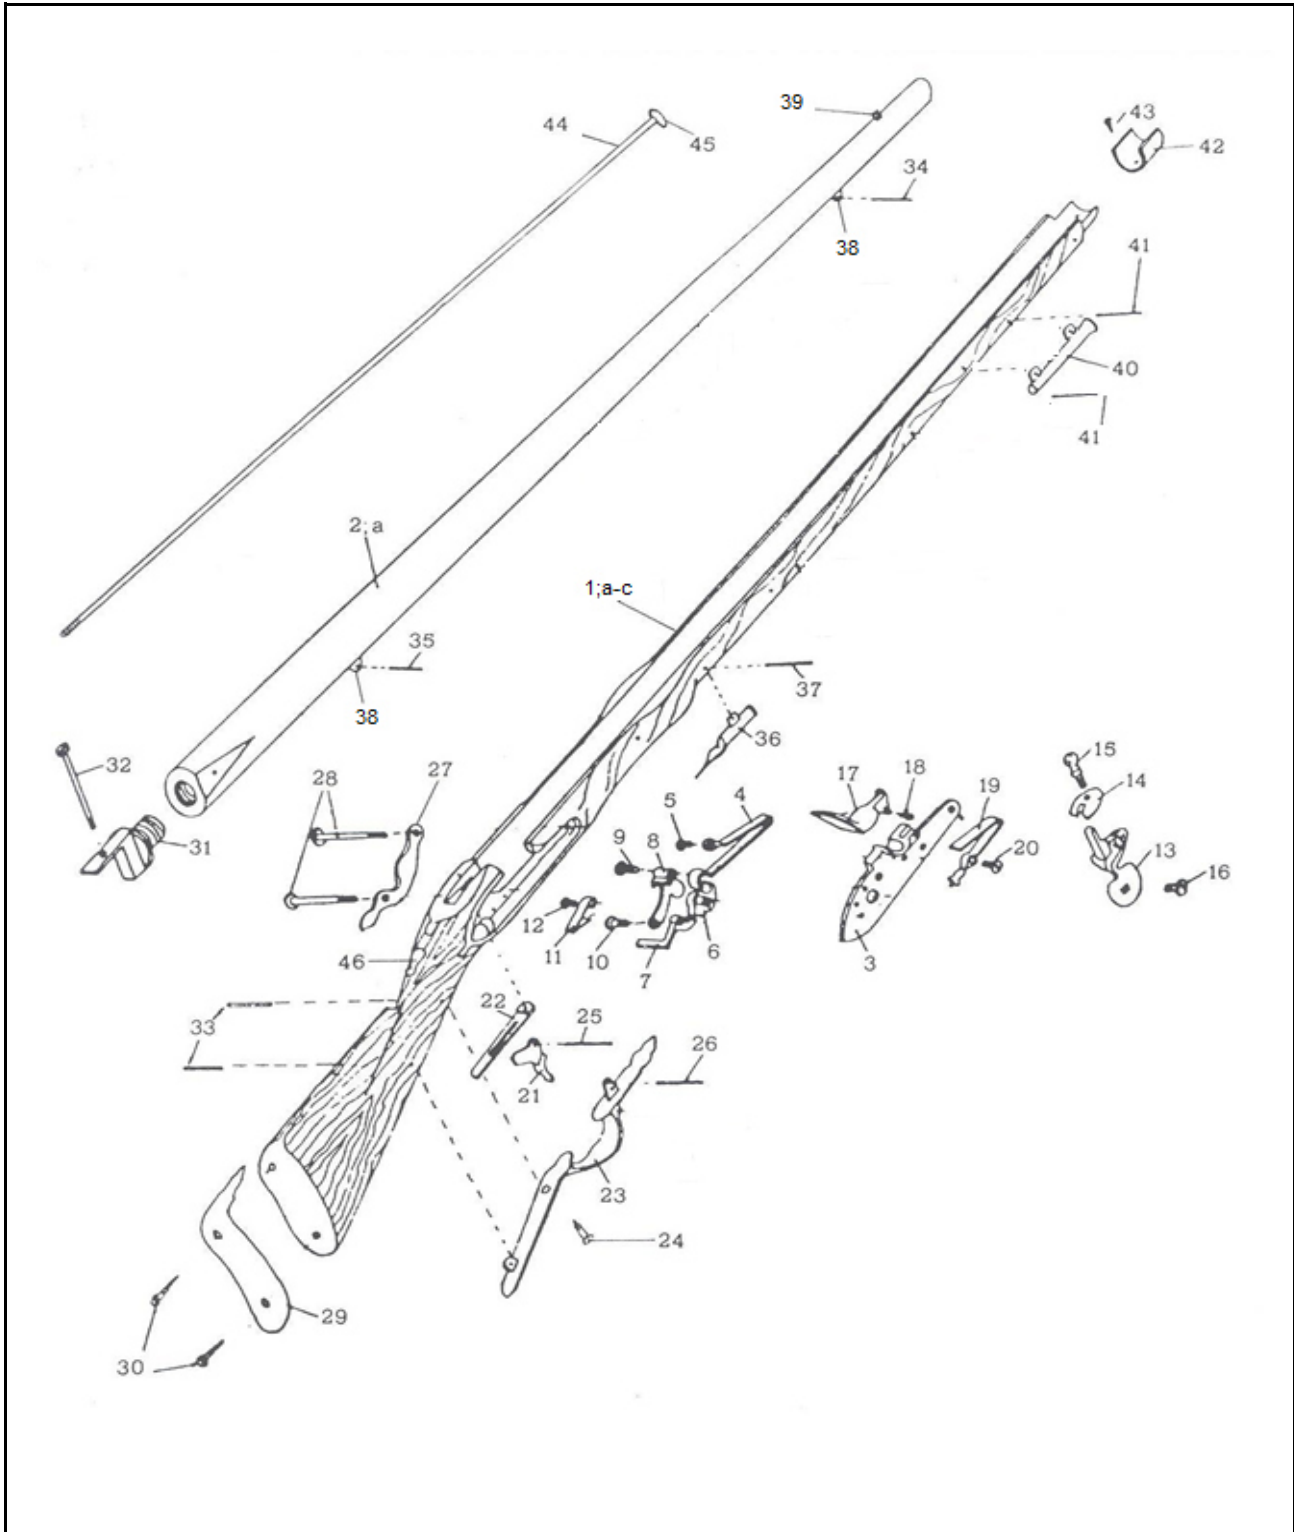

Carabina Brown Bess

| Nomenclatura / List / Liste | | | | Codice Reference Référence |
|------------------------------------|---------------------------------|-------------------------------|---|---|
| No. | Italiano | English | Français | |
| 1 | Calcio carabina | Stock for carbine | Monture pour carabine | 0800003420 |
| 1b | Calcio carabina finito | Stock for carbine, finished | Monture pour carabine ouvragé | 080003420A |
| 1c | Calcio carabina completo | Stock for carbine with spares | Monture pour carabine complète | 080003420B |
| 2 | Canna carabina | Carbine barrel | Canon de carabine | 0800002493 |
| 2a | Canna carabina completa | Carbine barrel with spares | Canon pour carabine complet | 080002493B |
| 3 | Cartella | Lock plate | Platine | 0800002496 |
| 4 | Molla cane | Mainspring | Grand ressort | 0800003639 |
| 5 | Vite molla cane | Mainspring screw | Vis du grand ressort | M70TFC5504 |
| 6 | Noce | Tumbler | Noix | 0800003910 |
| 7 | Leva scatto | Sear | Gâchette | 0800003422 |
| 8 | Braghetta | Bridle | Bride | 0800002217 |
| 9 | Vite braghetta | Bridle screw | Vis de bride | M70TFM5542 |
| 10 | Vite braghetta/leva scatto | Bridle/sear screw | Vis de bride/gâchette | M70TFM5254 |
| 11 | Molla leva scatto | Sear spring | Ressort de gâchette | 0800003640 |
| 12 | Vite molla leva scatto | Sear spring screw | Vis du ressort de gâchette | M70TFC5503 |
| 13 | Cane | Hammer | Chien | 0800002497 |
| 14 | Premipietra | Top jaw | Mâchoire supérieure | 0800004241 |
| 15 | Vite premipietra | Top jaw screw | Vis des mâchoires | M70SPC5469 |
| 16 | Vite cane | Hammer screw | Vis du chien | M70TFC5505 |
| 17 | Martellina | Frizzen | Batterie | 0800002498 |
| 18 | Vite martellina | Frizzen screw | Vis de batterie | M70TFM5559 |
| 19 | Molla martellina | Frizzen spring | Ressort de batterie | 0800003641 |
| 20 | Vite molla martellina | Frizzen spring screw | Vis du ressort de batterie | M70TFM5542 |
| 21 | Grilletto | Trigger | Détente | 0800003033 |
| 22 | Sottoguardia | Trigger plate | Sous-garde | 0800004619 |
| 23 | Guardamano | Trigger guard | Pontet | 0800003034 |
| 24 | Vite guardamano | Trigger guard screw | Vis du pontet | M70TFM5558 |
| 25 | Copiglia grilletto | Trigger pin | Goupille de détente | M70COP5378 |
| 26 | Copiglia anteriore guardamano | Front trigger guard pin | Goupille antérieure du pontet | M70COP5379 |
| 27 | Fregio | Side plate | Contre-platine | 0800002912 |
| 28 | Vite fregio | Side plate screw | Vis de contre-platine | M70TFM5553 |
| 29 | Calciolo | Butt plate | Plaque de couche | 0800002499 |
| 30 | Vite calciolo | Butt plate screw | Vis de plaque de couche | M70LFM5402 |
| 31 | Tappo canna | Breech plug | Bouchon de culasse | 0800004868 |
| 32 | Vite codetta | Tang screw | Vis de queue de culasse | M70TFM5551 |
| 33 | Copiglia posteriore guardamano | Rear trigger guard pin | Goupille postérieure du pontet | M70COP5377 |
| 34 | Copiglia anteriore canna | Front and middle barrel pin | Goupille antérieure/intermédiaire canon | M70COP5375 |
| 35 | Copiglia posteriore canna | Rear barrel pin | Goupille postérieure du canon | M70COP5378 |
| 36 | Ghiera posteriore | Rear thimble | Busette postérieure | 0800003035 |
| 37 | Copiglia ghiera posteriore | Rear thimble pin | Goupille de busette postérieure | M70COP5374 |
| 38 | Tenone | Barrel staple | Tenon du canon | 0800004621 |
| 39 | Mirino | Sight | Guidon | 0800003745 |
| 40 | Ghiera anteriore | Front thimble | Busette antérieure | 0800003037 |
| 41 | Copiglia ghiera anteriore | Front thimble pin | Goupille de busette antérieure | M70COP5374 |
| 42 | Fascetta canna | Barrel band | Bande du canon | 0800002913 |
| 43 | Vite fascetta canna | Barrel band screw | Vis de bande du canon | M70TFC5498 |
| 44 | Bacchetta completa per carabina | Carbine ramrod with ferrule | Baguette complète pour carabine | 0800002219 |
| 45 | Puntale bacchetta | Ramrod ferrule | Refouloir | 0800004212 |
| 46 | Scudetto | Escutcheon | Décoration à écusson | 0800004620 |