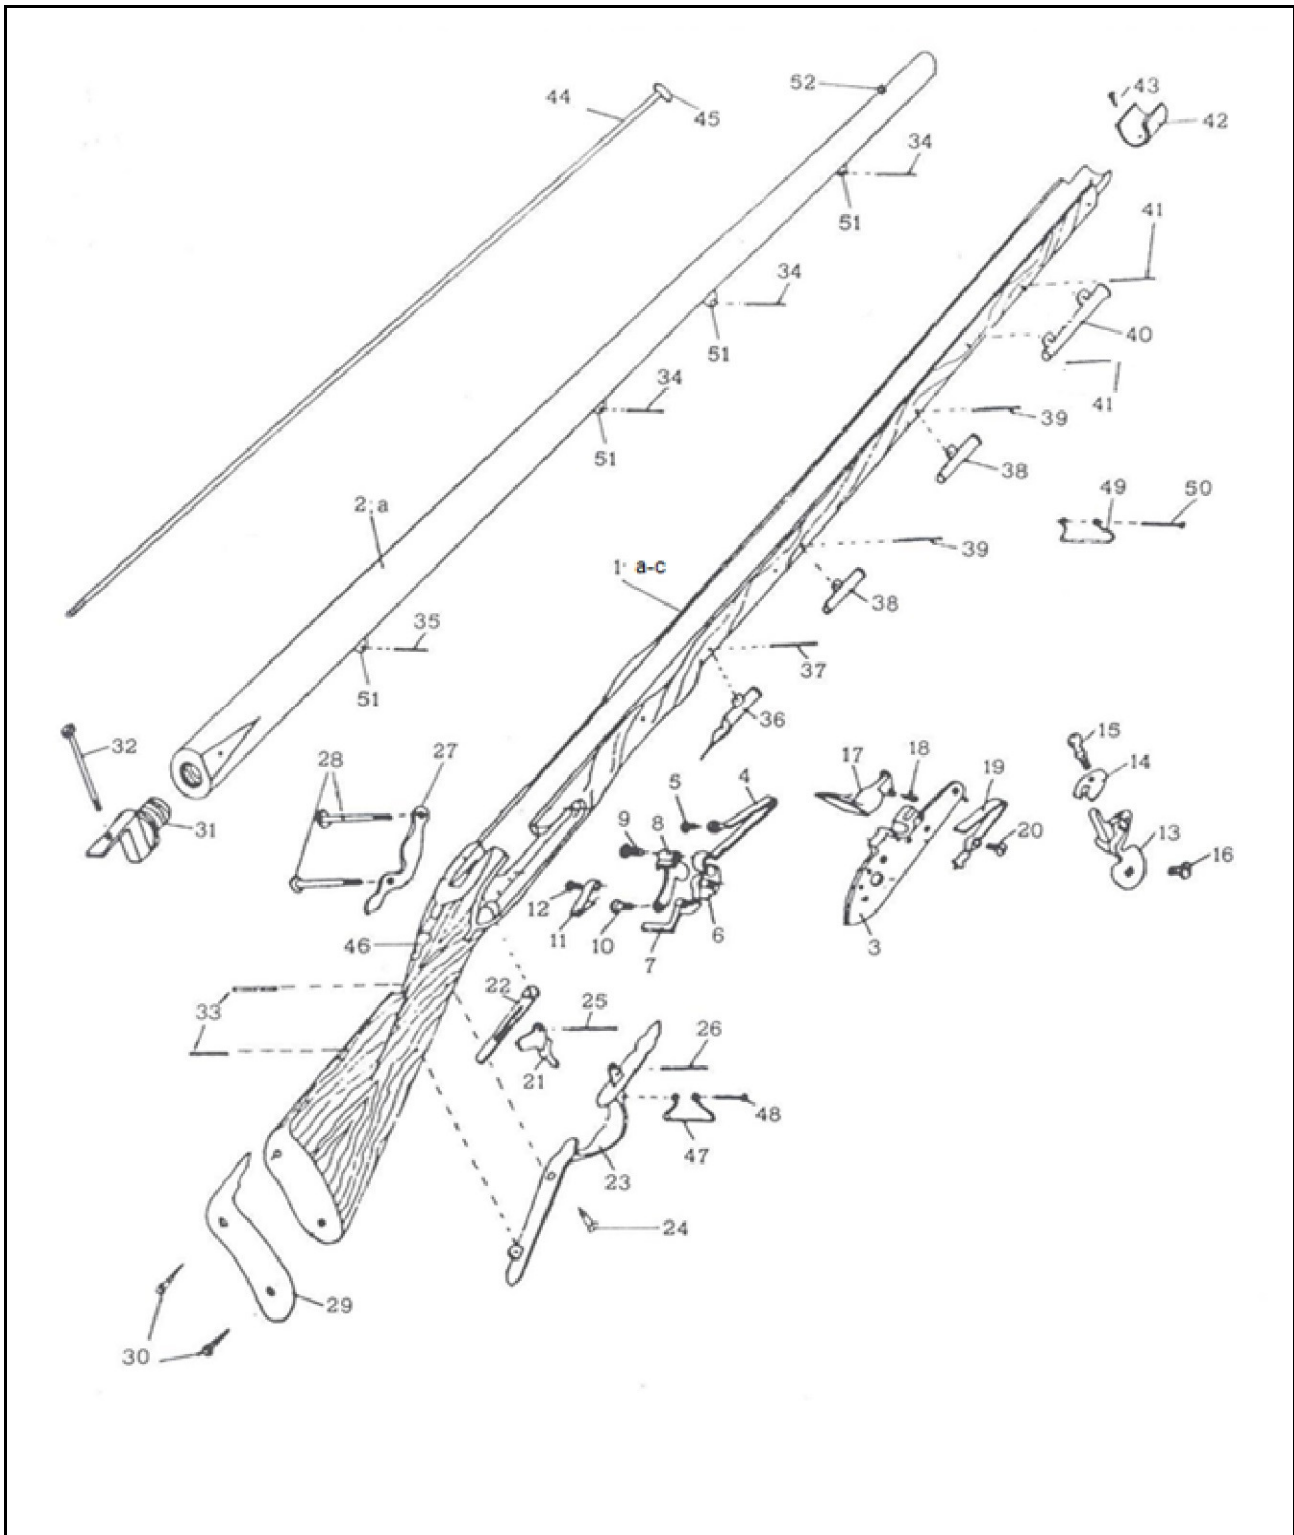

Brown Bess

Nomenclatura / List / Liste				Codice Reference Référence
No.	Italiano	English	Français	
1	Calcio	Stock	Monture	0800003421
1a	Calcio finito	Stock, finished	Monture ouvragé	080003421A
1b	Calcio completo	Stock with spares	Monture complète	080003421B
2	Canna	Barrel	Canon	0800002495
2a	Canna completa	Barrel with spares	Canon complet	080002495B
3	Cartella	Lock plate	Platine	0800002496
4	Molla cane	Mainspring	Grand ressort	0800003639
5	Vite molla cane	Mainspring screw	Vis du grand ressort	M70TFC5504
6	Noce	Tumbler	Noix	0800003910
7	Leva scatto	Sear	Gâchette	0800003422
8	Braghetta	Bridle	Bride	0800002217
9	Vite braghetta	Bridle screw	Vis de bride	M70TFM5542
10	Vite braghetta/leva scatto	Bridle/sear screw	Vis de bride/gâchette	M70TFM5254
11	Molla leva scatto	Sear spring	Ressort de gâchette	0800003640
12	Vite molla leva scatto	Sear spring screw	Vis du ressort de gâchette	M70TFC5503
13	Cane	Hammer	Chien	0800002497
14	Premipietra	Top jaw	Mâchoire supérieure	0800004241
15	Vite premipietra	Top jaw screw	Vis des mâchoires	M70SPC5469
16	Vite cane	Hammer screw	Vis du chien	M70TFC5505
17	Martellina	Frizzen	Batterie	0800002498
18	Vite martellina	Frizzen screw	Vis de batterie	M70TFM5559
19	Molla martellina	Frizzen spring	Ressort de batterie	0800003641
20	Vite molla martellina	Frizzen spring screw	Vis du ressort de batterie	M70TFM5542
21	Grilletto	Trigger	Détente	0800003033
22	Sottoguardia	Trigger plate	Sous-garde	0800004619
23	Guardamano	Trigger guard	Pontet	0800003034
24	Vite guardamano	Trigger guard screw	Vis du pontet	M70TFM5558
25	Copiglia grilletto	Trigger pin	Goupille de détente	M70COP5378
26	Copiglia anteriore guardamano	Front trigger guard pin	Goupille antérieure du pontet	M70COP5379
27	Fregio	Side plate	Contre-platine	0800002912
28	Vite fregio	Side plate screw	Vis de contre-platine	M70TFM5553
29	Calciolo	Butt plate	Plaque de couche	0800002499
30	Vite calciolo	Butt plate screw	Vis de plaque de couche	M70LFM5402
31	Tappo canna	Breech plug	Bouchon de culasse	0800004868
32	Vite codetta	Tang screw	Vis de queue de culasse	M70TFM5551
33	Copiglia posteriore guardamano	Rear trigger guard pin	Goupille postérieure du pontet	M70COP5377
34	Copiglia anteriore e intermedia canna	Front and middle barrel pin	Goupille antérieure/intermédiaire canon	M70COP5375
35	Copiglia posteriore canna	Rear barrel pin	Goupille postérieure du canon	M70COP5378
36	Ghiera posteriore	Rear thimble	Busette postérieure	0800003035
37	Copiglia ghiera posteriore	Rear thimble pin	Goupille de busette postérieure	M70COP5374
38	Ghiera intermedia	Middle thimble	Busette intermédiaire	0800003036
39	Copiglia ghiera intermedia	Middle thimble pin	Goupille de busette intermédiaire	M70COP5374
40	Ghiera anteriore	Front thimble	Busette antérieure	0800003037
41	Copiglia ghiera anteriore	Front thimble pin	Goupille de busette antérieure	M70COP5374
42	Fascetta canna	Barrel band	Bande du canon	0800002913
43	Vite fascetta canna	Barrel band screw	Vis de bande du canon	M70TFC5498
44	Bacchetta completa	Ramrod with ferrule	Baguette complète	0800002218
45	Puntale bacchetta	Ramrod ferrule	Refouloir	0800004212
46	Scudetto	Escutcheon	Décoration à écusson	0800004620
47	Maglietta posteriore	Rear sling swivel	Battant postérieur	0800003643
48	Vite maglietta posteriore	Rear sling swivel screw	Vis du battant postérieur	M70TFM5528
49	Maglietta anteriore	Front swivel	Battant antérieur	0800003642
50	Vite maglietta anteriore	Front swivel screw	Vis du battant antérieur	M70TFM5538
51	Tenone	Barrel staple	Tenon du canon	0800004621
52	Mirino	Sight	Guidon	0800003745