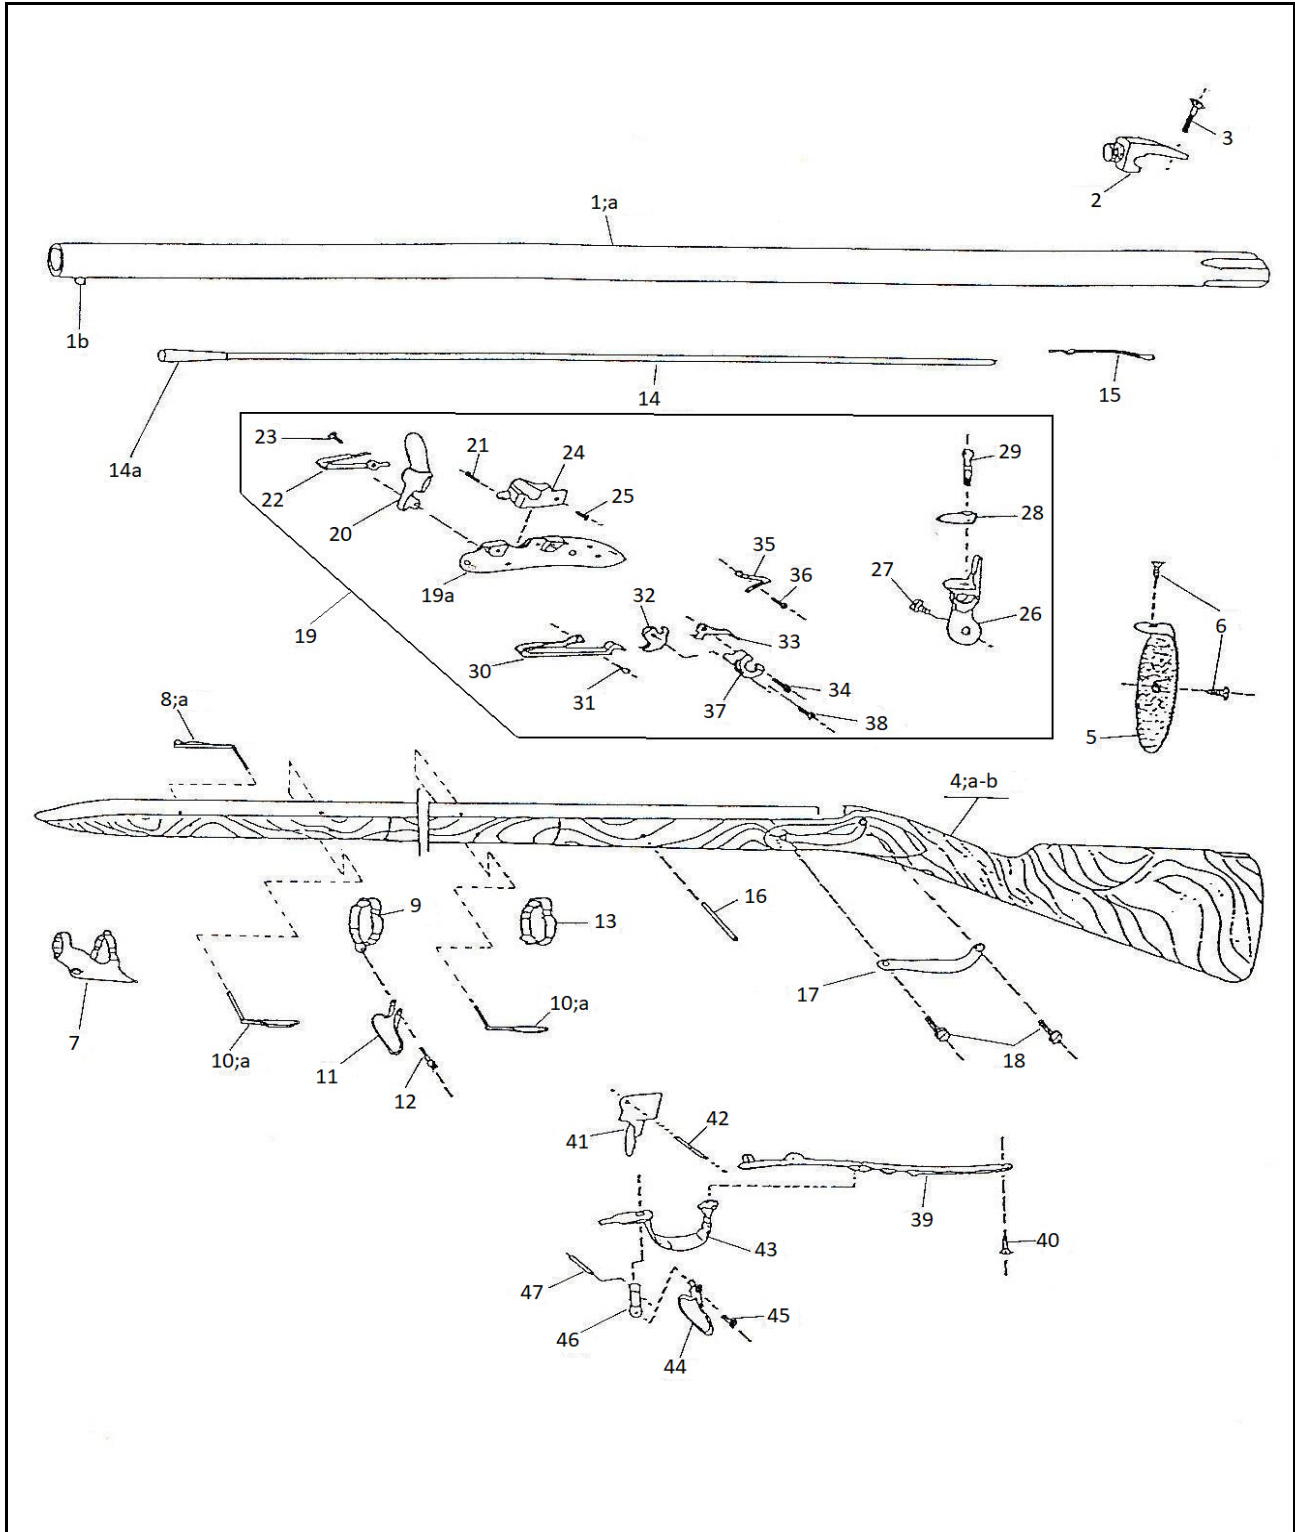

# 1777 Corrigé 'An IX'

<b>Nomenclatura / List / Liste</b>				<b>Codice Reference Référence</b>
<b>No.</b>	<b>Italiano</b>	<b>English</b>	<b>Français</b>	
1	Canna	Barrel	Canon	080002798
1a	Canna completa	Barrel with spares	Canon complet	080002798B
1b	Tenone baionetta	Bayonet stud	Tenon de baïonnette	-
2	Tappo canna	Breech plug	Bouchon de culasse	0800004891
3	Vite codetta	Tang screw	Vis de queue de culasse	M7GPFM5316
4	Calcio	Stock	Monture	0800003474
4a	Calcio finito	Stock, finished	Monture ouvragé	080003474A
4b	Calcio completo	Stock with spares	Monture complète	080003474B
5	Calciolo	Butt plate	Plaque de couche	0800002804
6	Vite calciolo	Butt plate screw	Vis de plaque de couche	M7GLFM5402
7	Fascetta anteriore	Front band	Embouchoir	0800002946
8	Molla fascetta anteriore	Front band spring	Ressort du embouchoir	0800003724
8a	Copiglia molla fascetta anteriore	Front band spring pin	Goupille du ressort du embouchoir	
9	Fascetta intermedia	Middle band	Grenadière	0800002945
10	Molla fascetta intermedia e posteriore	Middle and rear band spring	Ressort de capucine et grenadière	0800003701
10a	Copiglia molla fascetta int. e post.	Middle and rear band spring pin	Goupille du ressort de capucine et grenadière	
11	Portacinghia anteriore	Front sling swivel	Battant antérieur	0800004293
12	Vite portacinghia anteriore	Front sling swivel screw	Vis du battant antérieur	M70PFM5325
13	Fascetta posteriore	Rear band	Capucine	0800002944
14	Bacchetta completa	Ramrod with ferrule	Baguette complète	0800002264
14a	Puntale bacchetta	Ramrod ferrule	Refouloir	0800004227
15	Molla bacchetta	Ramrod spring	Ressort de baguette	0800003702
16	Copiglia molla bacchetta	Ramrod spring pin	Goupille du ressort de baguette	M70COP5378
17	Fregio	Side plate	Contre-platine	0800002943
18	Vite cartella	Lock plate screw	Vis de platine	M7GPFM5327
19	Acciarino completo	Complete locke	Platine complète	080S448000
19a	Cartella	Lock plate	Platine	08000X2800
20	Martellina	Frizzen	Batterie	0800002802
21	Vite martellina	Frizzen screw	Vis de batterie	M70PFM5317
22	Molla martellina	Frizzen spring	Ressort de batterie	0800003704
23	Vite molla martellina	Frizzen spring screw	Vis du ressort de batterie	M7GPFM5318
24	Bacinetto	Pan	Bassinnet	0800002262
25	Vite bacinetto	Pan screw	Vis du bassinnet	M70PFC5321
26	Cane	Hammer	Chien	0800002803
27	Vite cane	Hammer screw	Vis du chien	M70PFC5320
28	Premi pietra	Top jaw	Mâchoire supérieure	0800004295
29	Vite premi pietra	Top jaw screw	Vis des mâchoires	M7GSPC5469
30	Molla cane	Mainspring	Grand ressort	0800003703
31	Vite molla cane	Mainspring screw	Vis du grand ressort	M70PFC5322
32	Noce	Tumbler	Noix	0800003920
33	Leva scatto	Sear	Gâchette	0800003473
34	Vite leva scatto	Long bridle screw	Vis long de bride	M70PFM5319
35	Molla leva scatto	Sear spring	Ressort de gâchette	0800003705
36	Vite molla leva scatto	Sear spring screw	Vis du ressort de gâchette	M70PFM5323
37	Braghetta	Bridle	Bride	0800002263
38	Vite braghetta	Short bridle screw	Vis court de bride	M70PFM5432
39	Sottoguardia	Trigger plate	Sous-garde	0800004682
40	Vite sottoguardia	Trigger plate screw	Vis de sous-garde	M7GLFM5324
41	Grilletto	Trigger	Détente	0800003077
42	Copiglia grilletto	Trigger pin	Goupille de détente	M70COP5377
43	Guardamano	Trigger guard	Pontet	0800003078
44	Portacinghia posteriore	Rear sling swivel	Battant postérieur	0800004294
45	Vite portacinghia posteriore	Rear sling swivel screw	Vis du battant postérieur	M7GPFM5326
46	Piastrina portacinghia posteriore	Rear sling swivel plate	Porte-battant postérieur	0800004332
47	Copiglia piastrina portacinghia posteriore	Rear sling swivel plate pin	Goupille de porte-battant postérieur	M70COP5376