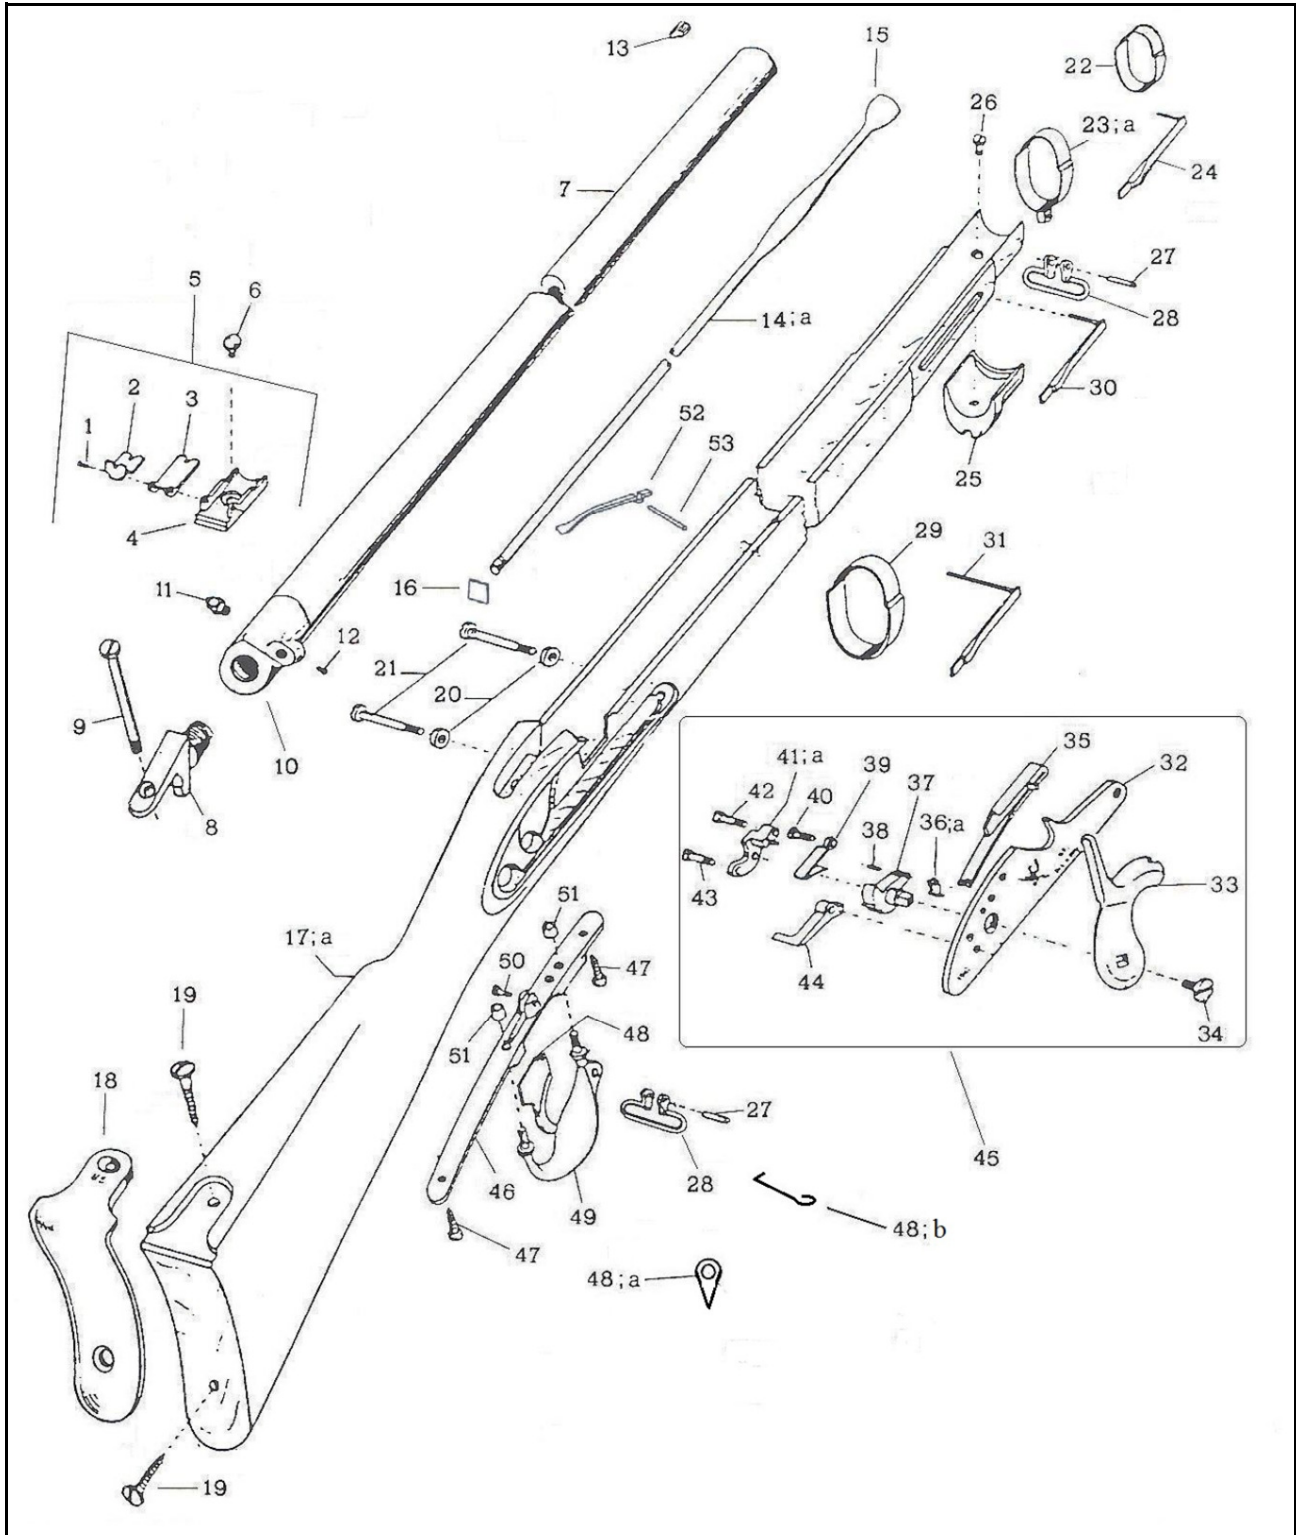

# 1861 Springfield Rifle

Nomenclatura / List / Liste				Codice Reference Référence	Vecchi Codici Référence
No.	Italiano	English	Français		
1	Vite foglietta tacca di mira	Rear sight leaf screw	Vis de lamette hausse	M70PFM5957	0800SPR-01
2	Foglietta corta tacca di mira	Rear sight short leaf	Lamette de l'hausse courte	-	-
3	Foglietta lunga tacca di mira	Rear sight long leaf	Lamette de l'hausse long	-	-
4	Base alzo tacca di mira	Rear sight base	Hausse	-	-
5	Tacca di mira assemblata	Rear sight assembly	Enbase de hausse	08000G8031	0800SPR-44
6	Vite tacca di mira	Rear sight base screw	Vis fixage hausse	M70SPC5958	0800SPR-02
7	Canna	Barrel	Canon	0800008025	0800SPR-47
8	Tappo canna	Breech plug	Bouchon de culasse	0800008029	0800SPR-40
9	Vite codetta	Tang screw	Vis de queue de culasse	M70TFM5988	0800SPR-03
10	Manicotto	Barrel coupling sleeve	Manchon	0800008027	
11	Luminello 8X1	Nipple	Cheminée	0800008184	0800SPR-41
12	Vite sede luminello	Nipple base screw	Vis de porte-cheminée	M70PFM6006	0800SPR-15
13	Mirino	Front sight	Guidon	- *	- *
14	Bacchetta	Ramrod	Baguette	0800008020	0800SPR-46
14a	Prolunga bacchetta			0800008021	
15	Puntale bacchetta	Ramrod tip	Refouloir	0800008023	
16	Piastrina fermobacchetta	Ramrod holding plate	Platine arrête baguette	0800008006	
17	Calcio	Stock	Monture	0800008000	0800SPR-48
17a	Calcio finito	Stock, finished	Monture ouvragé	0800008000A	0800SPR-49
18	Calciolo	Butt plate	Plaque de couche	0800008002	0800SPR-39
19	Vite calciolo	Butt plate screw	Vis de plaque de couche	M70LFM5978	0800SPR-05
20	Bronzine vite cartella	Lock plate screw washer	Rondelle de vis platine	0800008016	0800SPR-19
21	Vite cartella	Lock plate screw	Vis de platine	M70PFM6005	0800SPR-04
22	Fascetta anteriore	Front band	Capucine anterière	0800008007	0800SPR-25
23	Fascetta intermedia	Middle band	Grenadière	0800008011	0800SPR-26
23a	Attacco fascetta intermedia	Mid band stud	Verrou de la grenadière		
24	Molla fascetta anteriore	Front band spring	Ressort du embouchoir	0800008014	0800SPR-22
25	Puntale calcio	Nose cap	Bande du fût	0800008004	0800SPR-29
26	Vite puntale calcio	Nose cap screw	Vis de bande du fût	M7BPFC5407	0800SPR-14
27	Vite maglietta	Swivel screw	Vis du battant	M70TFM5967	0800SPR-17
28	Maglietta	Swivel	Battant	0800008008	0800SPR-28
29	Fascetta posteriore	Rear band	Capucine	0800008010	0800SPR-27
30	Molla fascetta intermedia	Middle band spring	Ressort de grenadière	0800008014	SP-18
31	Molla fascetta posteriore	Rear band spring	Ressort de capucine	0800008014	SP-18
32	Cartella	Lock plate	Platine	0800008037	0800SPR-34
33	Cane	Hammer	Chien	0800008039	0800SPR-35
34	Vite cane	Hammer screw	Vis du chien	M70PFC6003	0800SPR-13
35	Molla cane	Mainspring	Grand ressort	0800008040	0800SPR-20
36	Tirantino	Stirrup	Chaînette	0800008043	0800SPR-31
36a	Copiglia molla cane	Mainspring pin	Goupille de grand ressort	M70COP5361	0800SPR-16
37	Noce	Tumbler	Noix	0800008042	0800SPR-32
38	Copiglia noce	Tumbler pin	Goupille du noix	M70COP6004	
39	Molla leva scatto	Sear spring	Ressort de gâchette	0800003760	
40	Vite molla leva scatto	Sear spring screw	Vis du ressort de gâchette	M70TFM6000	0800SPR-12
41	Braghetta	Bridle	Bride	0800008041	0800SPR-30
41a	Spina riferimento braghetta	Bridle reference pin	Coupille de referance pour bride	M70COP2855	
42	Vite braghetta	Bridle screw	Vis de bride	M70PFM6002	0800SPR-11
43	Vite leva scatto	Sear screw	Vis de gâchette	M70PFM6001	0800SPR-10
44	Leva scatto	Sear	Gâchette	0800008044	0800SPR-33
45	Acciarino completo	Lock plate assembly	Platine complète	080000S421	0800SPR-50
46	Sottoguardia	Trigger plate	Sous-garde	0800008018	0800SPR-38
47	Vite sottoguardia	Trigger plate screw	Vis de sous-garde	M70LFC5392	0800SPR-08
48	Grilletto	Trigger	Détente	0800008019	0800SPR-36
48a	Rondella speciale	Lock plate	Rondelle	M70RON5309	
48b	Molla grilletto	Trigger spring	Ressort de détente	0800003782	
49	Guardamano	Trigger guard	Pontet	0800008015	0800SPR-37
50	Vite grilletto	Trigger screw	Vis de détente	M70TFM5995	0800SPR-09
51	Dado sottoguardia	Trigger plate nut	Ecrou de sous-garde	M70RON5975	0800SPR-18
52	Molla bacchetta	Ramrod spring	Ressort de baguette	0800003702	
53	Spina molla bacchetta	Ramrod spring pin	Goupille de ressort de baguette	M70COP5968	