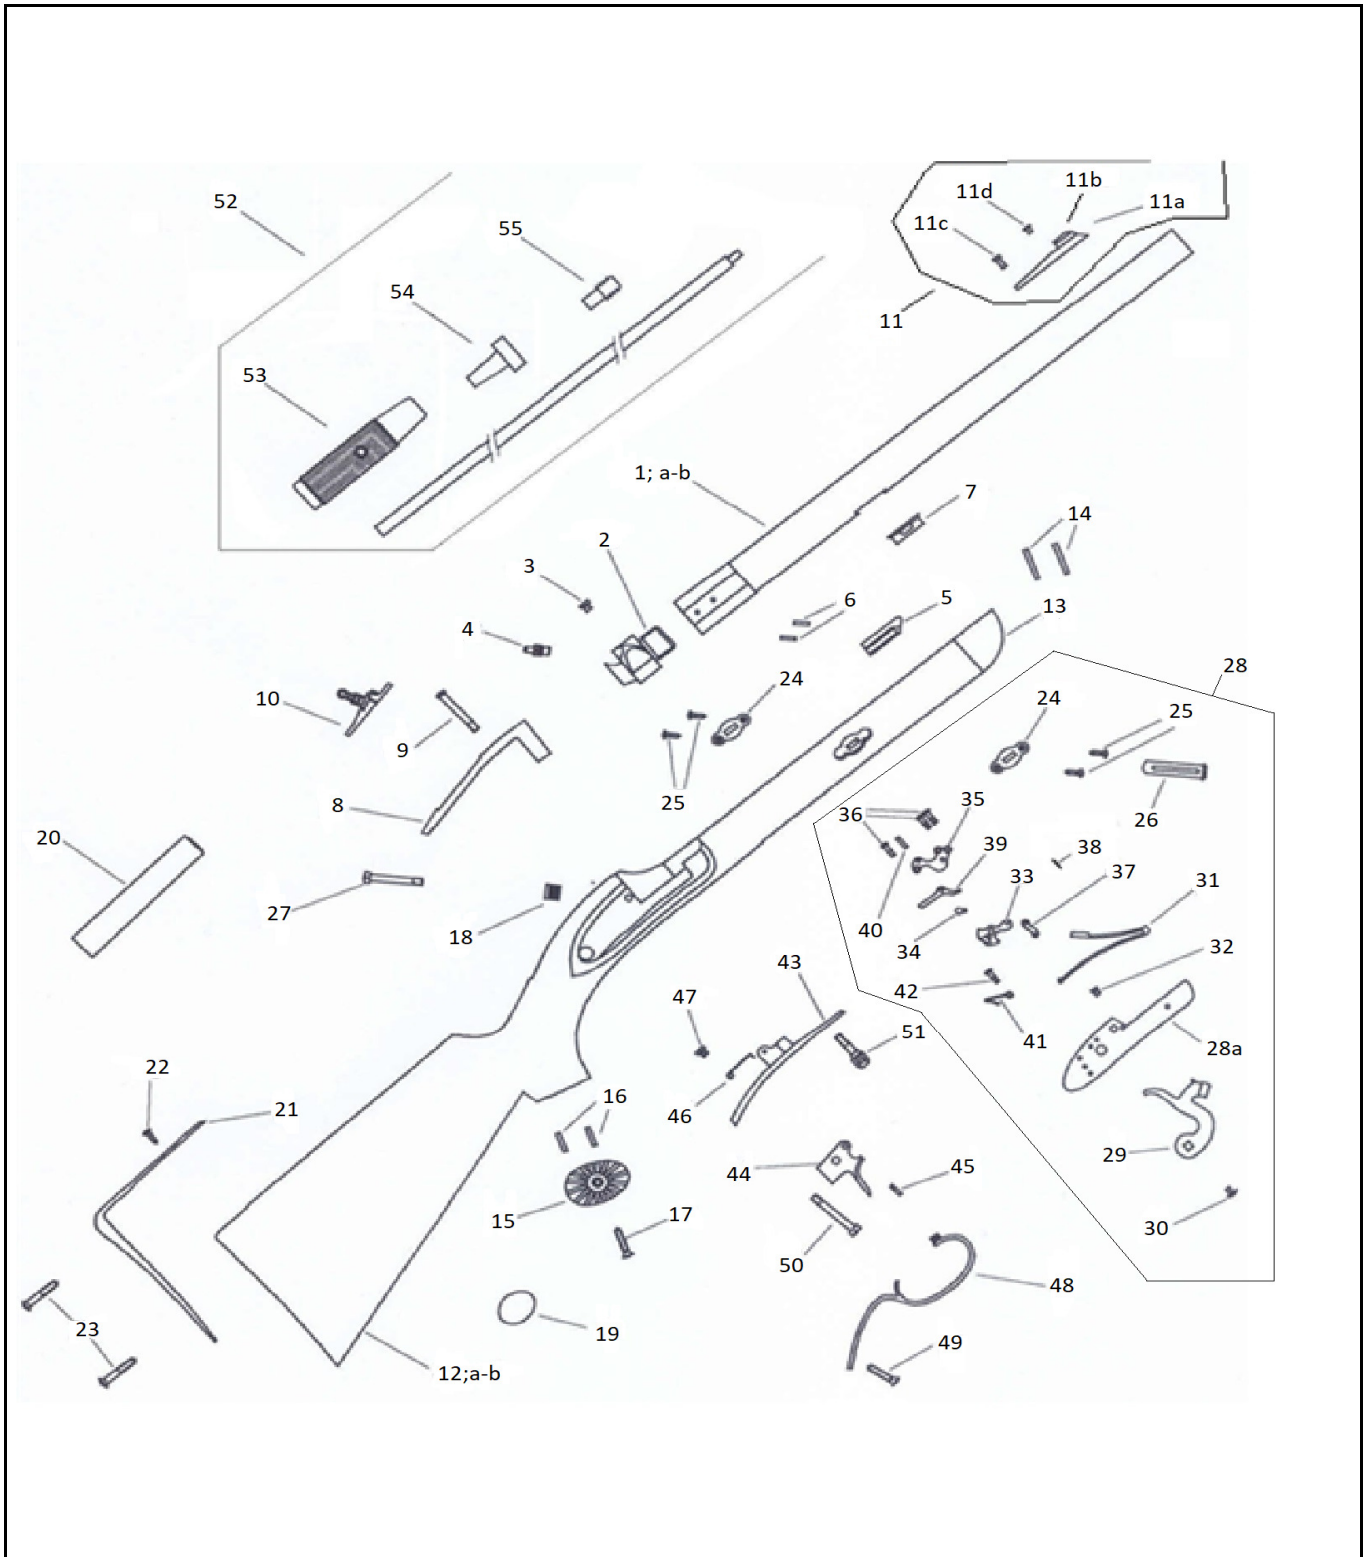

Gibbs 'Hunter' cal. 72
Gibbs 'Hunter' 72 ga.
Gibbs 'Hunter' Cal 72

Nomenclatura / List / Liste				Codice Magazzino	Codice Produzione
No.	Italiano	English	Français		
1	Canna cal. .72	Barrel .72 cal.	Canon cal. .72	-	C86AB07109
1a	Canna finita cal. .72	Barrel, finished .72 cal.	Canon ouvragé cal. .72	-	-
1b	Canna completa cal. .72	Barrel with spares .72 cal.	Canon complet cal. .72	-	-
2	Tappo canna	Breech plug	Bouchon de culasse	M86A905038	-
3	Vite tappo canna	Breech plug screw	Vis du bouchon de culasse	M70PFC5314	M70PFC5314
4	Luminello	Nipple	Cheminée	M86N903558	M86N903558
5	Tassello canna	Barrel dowel	Bouchon de culasse	M86A905000	-
6	Copiglia tassello canna	Barrel dowel pin	Goupille de bouchon de culasse	M70COP5339	M70COP5339
7	Tenone	Wedge staple	Tenon de clavette	M86AB05001	-
8	Codetta	Tang	Queue de culasse	M87A902842	M87AQ02842
9	Vite codetta	Tang screw	Vis de queue de culasse	M7BTFM5546	M7BTFM5546
10	Diottra	Sight	Dioptre	036U42200G	036U42200G
11	Mirino completo	Complete Front sight	Guidon Complet	-	-
11a	Base mirino	Front sight base	Base pour guidon	M86AB03729	M86AB03729
11b	Inserito Mirino (h.6)	Front sight	Guidon	M86AB04144	M86AB04144
11c	Vite anteriore mirino	Sight fronto screw	Vis antérieure du guidon	M7BTFM5205	M7BTFM5205
11d	Vite posteriore mirino	Sight rear screw	Vis postérieure du guidon	M7BPFM5403	M7BPFM5403
12	Calcio	Stock	Monture	-	L872003294
13	Puntale ebano	Ebony cap	Fût en ébène	-	L878004398
14	Copiglia puntale ebano	Ebony cap pin	Goupille fût en ébène	M70COP5635	M70COP5635
12a	Calcio finito	Stock, finished	Monture ouvragé	-	L872TB3294
15	Coccia	Grip cap	Calotte	-	L878002759
16	Copiglia coccia	Grip cap pin	Goupille de calotte	M70COP2855	M70COP2855
17	Vite coccia	Grip cap screw	Vis de calotte	M70LFC5392	M70LFC5392
18	Rondella vite cartella	Lock plate screw bush	Rosette cid de platine	M87A900220	M87A900220
19	Scudetto	Inlay	Décoration	M87D904605	M87D904605
12b	Calcio completo	Stock with spares	Monture complète	-	-
20	Piombo	Lead	Plombs	M86I904244	M86I904244
21	Calciolo	Butt plate	Plaque de couche	M87A902797	M87AB02797
22	Vite superiore calciolo	Upper butt plate screw	Vis supérieure de plaque de couche	M70LFC5388	M70LFC5388
23	Vite calciolo	Butt plate screw	Vis de plaque de couche	M70LFM5324	M70LFM5324
24	Piastrina chiavetta	Wedge plate	Plate de clavette	M87A904397	M87AQ04397
25	Vite piastrina chiavetta	Wedge plate screw	Vis de plate de clavette	M70LFC5285	M70LFC5285
26	Chiavetta	Wedge	Clavette	M87A902381	M87AQ02381
27	Vite cartella	Lock plate screw	Vis de contre-platine	M70TFM5334	M7BTFM5334
28	Acciarino Standard	Lock	Platine	G85AQ0S471	G85AQ0S471
28a	Cartella	Lock plate	Platine	M85A902840	M85AQ02840
29	Cane	Hammer	Chien	M85A902841	M85AQ02841
30	Vite cane	Hammer screw	Vis du chien	M7BTFM5483	M7BTFM5483
31	Molla cane	Mainspring	Grand ressort	M85A903983 *	M85A903983 *
32	Vite molla cane	Mainspring screw	Vis du grand ressort	M7BPFM5306	M7BPFM5306
33	Noce	Tumbler	Noix	M85AB03933 *	M85AB03933 *
34	Farfallina	Fly	Papillon	M85A902949	M85A902949
35	Braghetta	Bridle	Bride	M85AB02338 *	M85AB02338 *
36	Vite braghetta	Bridle screw	Vis de bride	M70TFM5512	M70TFM5512
37	Tirantino	Stirrup	Chaînette	M85A904964	M85A904964
38	Spina tirantino	Stirrup pin	Goupille de chaînette	M70SPC5773	M70SPC5773
39	Leva scatto	Sear	Gâchette	M85AB03589 *	M85AB03589 *
40	Copiglia leva scatto	Sear pin	Goupille de gâchette	M70COP5371	M70COP5371
41	Molla leva scatto	Sear spring	Ressort de gâchette	M85A903834	M85A903834
42	Vite molla leva scatto	Sear spring screw	Vis ressort de gâchette	M70TFM5307	M70TFM5307
43	Sottoguardia	Trigger plate	Sous-garde	M88A904717	M88AQ04717
43a	Sottoguardia completo	Assembled trigger plate	Sous-garde complète	-	-
44	Grilletto	Trigger	Détente	M88AB03224	M88AB03224
45	Vite grilletto	Trigger screw	Vis de détente	M700ST5477	M700ST5477
46	Molla grilletto	Trigger spring	Ressort de détente	M88A903805	M88A903805
47	Vite molla grilletto	Trigger spring screw	Vis ressort de détente	M7BTFM5205	M7BTFM5205
48	Guardamano	Trigger guard	Pontet	M87A903225	M87AQ03225
49	Vite guardamano	Trigger guard screw	Vis du pontet	M70LFC5392	M70LFC5392
50	Vite posteriore sottoguardia	Rear trigger plate screw	Vis postérieure de sous-garde	M70TFM5331	M70TFM5331
51	Vite ant. sottoguardia/portacinghia	Front trigger plate/swivel screw	Vis antérieure de sous-garde/battar	M70SPC5335	M70SPC5335
52	Set bacchetta in alluminio	Aluminium ramrod set	Set baguette aluminium		
53	Impugnatura per bacchetta	Ramrod handle	Poigné pour baguette		
54	Salvabocca	Muzzle protector	Protecteur de bouche	036U711009	036U711009
55	Portastraccio	Jag	Porte chiffon