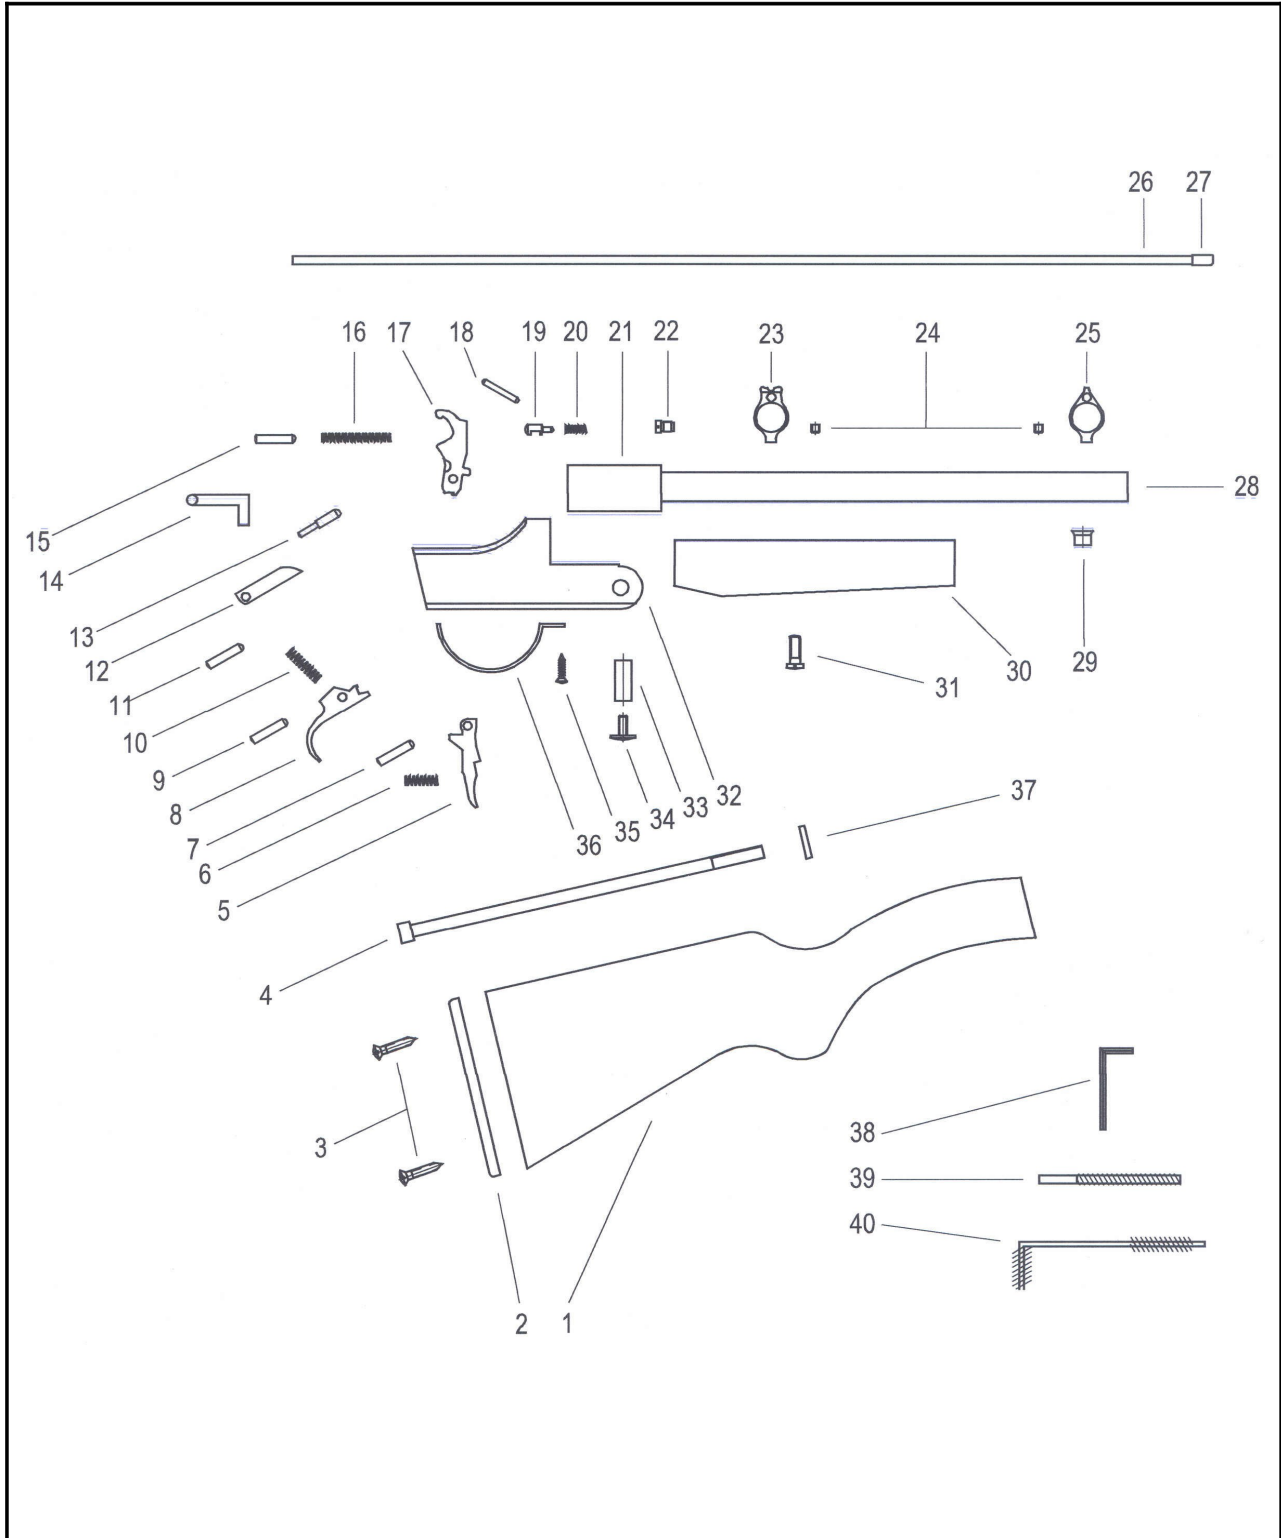

White Hawk

Nomenclatura / List / Liste				Codice Reference
No.	Italiano	English	Français	Référence
1	Calcio	Stock	Monture	0800003277
2	Calciolo	Butt plate	Plaque de couche	0800007190
3	Vite calciolo	Butt plate screw	Vis plaque de couche	M700005883
4	Vitone calcio	Stock long screw	Vis longue de la crosse	M700005881
5	Leva chiusura	Locking lever	Levier de fermeture	0800003280
6	Molla leva chiusura	Locking lever spring	Ressort levier de fermeture	0800003886
7	Spina leva chiusura	Locking lever pin	Goupille levier de fermeture	M700005885
8	Grilletto	Trigger	Détente	0800003255
9	Spina grilletto	Trigger pin	Pivot détente	M700005885
10	Molla grilletto	Trigger spring	Ressort détente	0800003885
11	Spina per corpo molla cane	Mainspring seat pin	Goupille siège ressort du chien	M700005885
12	Corpo per molla cane	Mainsprin seat	Siège pour le ressort du chien	0800007183
13	Perno molla cane	Mainspring pin	Goupille ressort du chien	M700005886
14	Estrattore	Extractor	Extracteur	0800003174
15	Spina cane	Hammer pin	Goupille du chien	M700005885
16	Molla cane	Mainspring	Ressort du chien	0800003887
17	Cane	Hammer	Chien	0800007182
18	Spina percussore	Firing pin retainer pin	Vis arrêt percuteur	M700005887
19	Percussore	Firing pin	Percuteur	0800004471
20	Molla percussore	Firing pin spring	Ressort percuteur	0800003888
21	Manicotto	Barrel coupling sleeve	Manchon	0800003884
22	Tappo canna	Breech plug	Bouchon de culasse	0800005059
23	Tacca di mira	Rear sight	Cran de mire	0800005064
24	Grano tacca di mira / mirino	Front/rear sight screw	Vis pour guidon/cran de mire	M700ST5877
25	Mirino	Front sight	Guidon	0800003878
26	Bacchetta	Ramrod with tips	Baguette complète	0800002140
27	Puntale bacchetta	Ramrod ferrule	Refouloir	0800004465
28	Canna	Barrel coupling sleeve	Canon	0800007137
29	Tenone	Wedge staple	Tenon	0800004889
30	Astina	Forend	Fût ou devant	0800002089
31	Vite astina	Forend screw	Vis du devant bois	M70TFM5541
32	Bascula	Frame	Bascule	0800002139
33	Perno cerniera	Hinge pin	Goupille charnière	M700005888
34	Vite perno cerniera	Hinge pin screw	Vis goupille charnière	M700005889
35	Vite guardamano	Trigger guard screw	Vis pontet	M70LFC5285
36	Guardamano	Trigger guard	Pontet	0800003180
37	Rondella vitone calcio	Stock long screw washer	Rondella vis longue de la crosse	M700005882
38	Chiave per mire	Sights Allen wrench	Clé pour guidon/cran de mire	0800002845
39	Scovolino per canna	Brush for the barrel	Ecouvillon pour le canon	0800004596
40	Scovolina per capsula	Brush for the caps	Ecouvillon pour le canon	0800004597