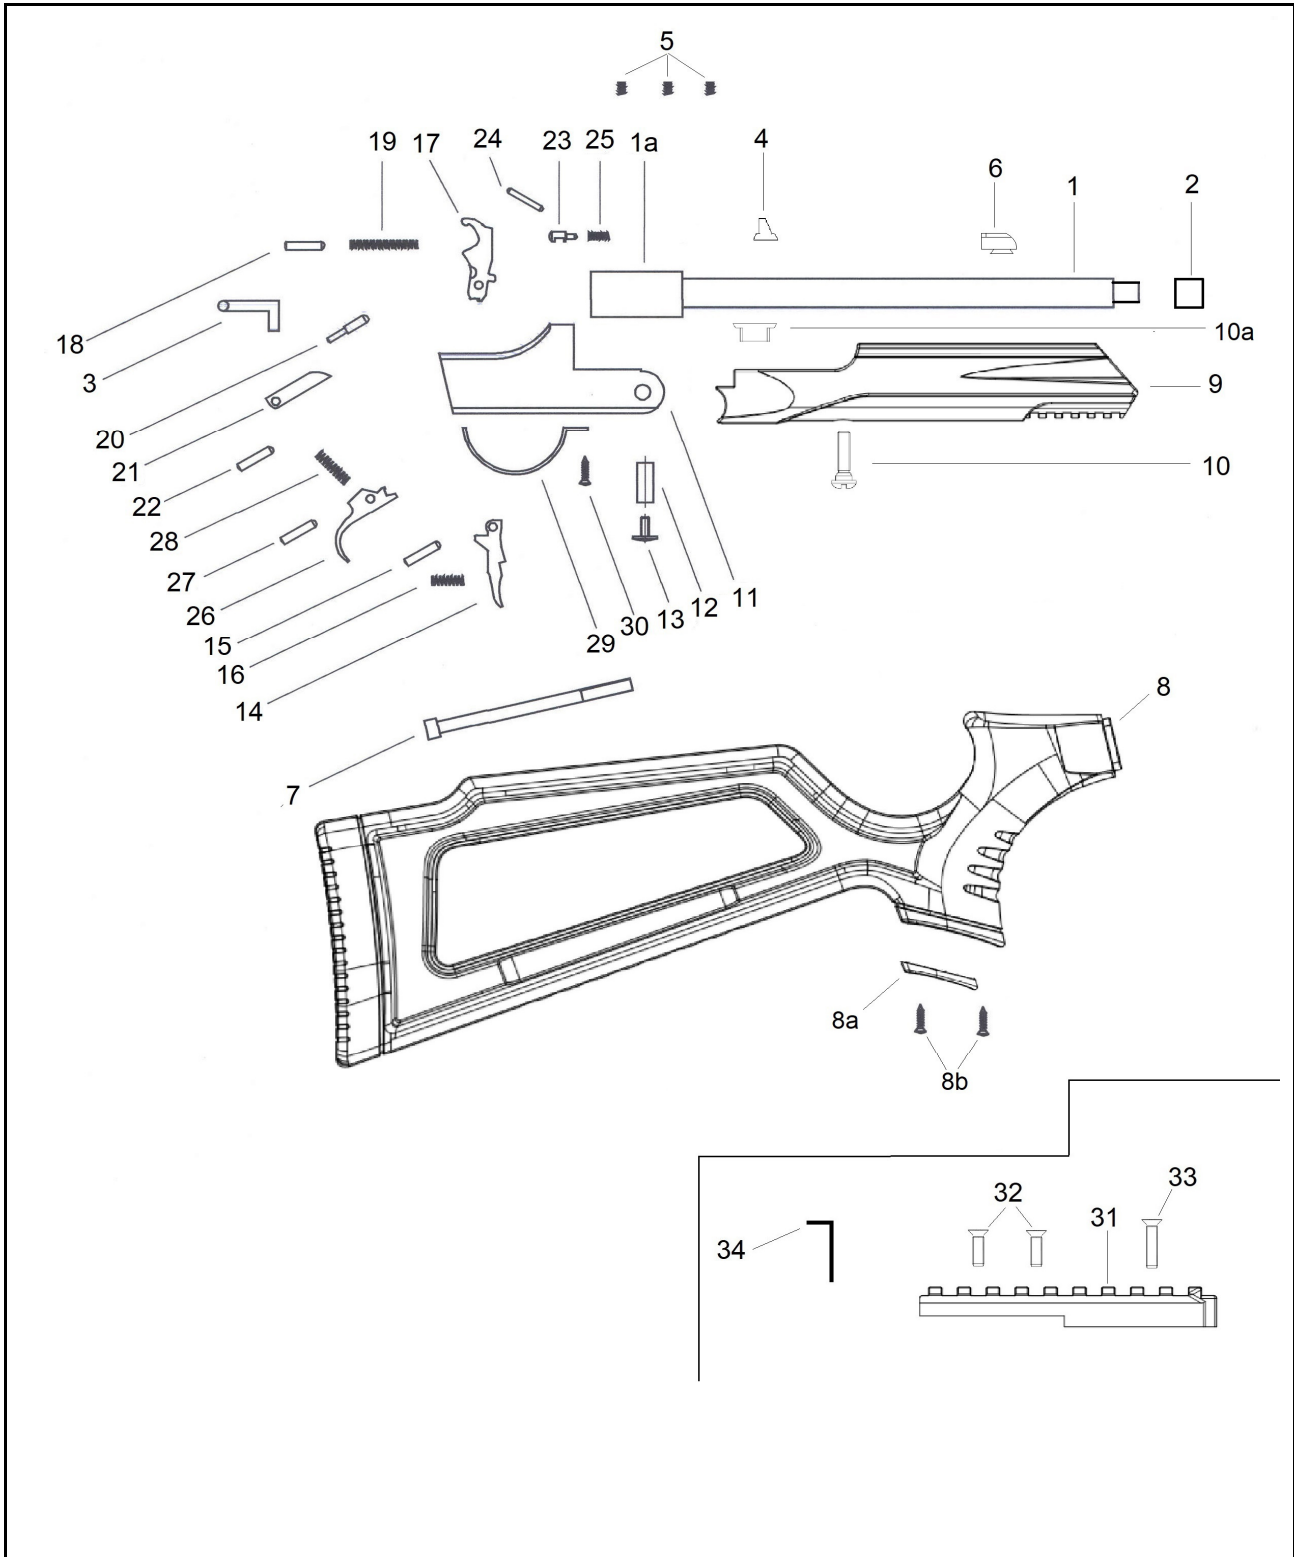

BLACK WIDOW

Nomenclatura / List / Liste				Codice Reference
No.	Italiano	English	Français	VENDITA
1	Canna (filetto 1/2"-28 TPI)	Barrel (1/2"-28 TPI thread)	Canon (filetage 1/2"-28 TPI)	-
1a	Manicotto	Barrel coupling sleeve	Manchon	-
2	Bussola canna	Barrel Bush	Douille du Canon	0800005124
3	Estrattore	Extractor	Extracteur	0800005125
4	Tacca di mira	Rear sight	Cran de mire	0800004802
5	Grano chiusura fori scina	Headless screw	Vis sans tête	M700ST5980
6	Mirino	Front sight	Guidon	0800004017
7	Vite tirante calcio	Stock long screw	Vis longue de la crosse	M70PFM5786
8	Calcio IN POLIMERO	Stock	Monture	-
8a	Coccia	Grip cap	Calotte	-
8b	Vite coccia	Grip cap screw	Vis calotte	M70LFC5285
9	Astina IN POLIMERO	Forend	Fût ou devant	-
10	Vite astina	Forend screw	Vis du devant bois	M7BSPC5796
10a	Tassello fermo astina	Wedge Staple	Tenon de clavette	0800007395
11	Bascula	Frame	Bascule	-
12	Perno cerniera	Hinge pin	Goupille charnière	M700005888
13	Vite perno cerniera	Hinge pin screw	Vis goupille charnière	M700005889
14	Leva chiusura	Locking lever	Levier de fermeture	0800003280
15	Spina leva chiusura	Locking lever pin	Goupille levier de fermeture	M700005885
16	Molla leva chiusura	Locking lever spring	Ressort levier de fermeture	0800003886
17	Cane	Hammer	Chien	0800007182
18	Spina cane	Hammer pin	Goupille du chien	M700005885
19	Molla cane	Mainspring	Ressort du chien	0800003887
20	Perno molla cane	Mainspring pin	Goupille ressort du chien	M700005886
21	Corpo per molla cane	Mainspring seat	Siège pour le ressort du chien	0800007183
22	Spina per corpo molla cane	Mainspring seat pin	Goupille siège ressort du chien	M700005885
23	Percussore	Firing pin	Percuteur	0800005126
24	Spina percussore	Firing pin retainer pin	Vis arrêt percuteur	M700005887
25	Molla percussore	Firing pin spring	Ressort percuteur	0800003888
26	Grilletto	Trigger	Détente	0800003255
27	Spina grilletto	Trigger pin	Pivot détente	M700005885
28	Molla grilletto	Trigger spring	Ressort détente	0800003885
29	Guardamano	Trigger guard	Pontet	0800003180
30	Vite guardamano	Trigger guard screw	Vis pontet	M70LFC5285
	Particolari nella scatola	Items in the box	Pièces dans la boîte	
31	Scina picatinny	Picatinny Rail	Base da lunette Picatinny	-
32	Vite fissaggio scina M3x8	Scope base mounting screw M3x8	Vis de montage base lunette M3x8	M70PFC5896
33	Vite fissaggio scina M3x10	Scope base mounting screw M3x10	Vis de montage base lunette M3x10	M70PFC5898
34	Chiave a brugola	Allen wrench	Clé Allen	0800007073