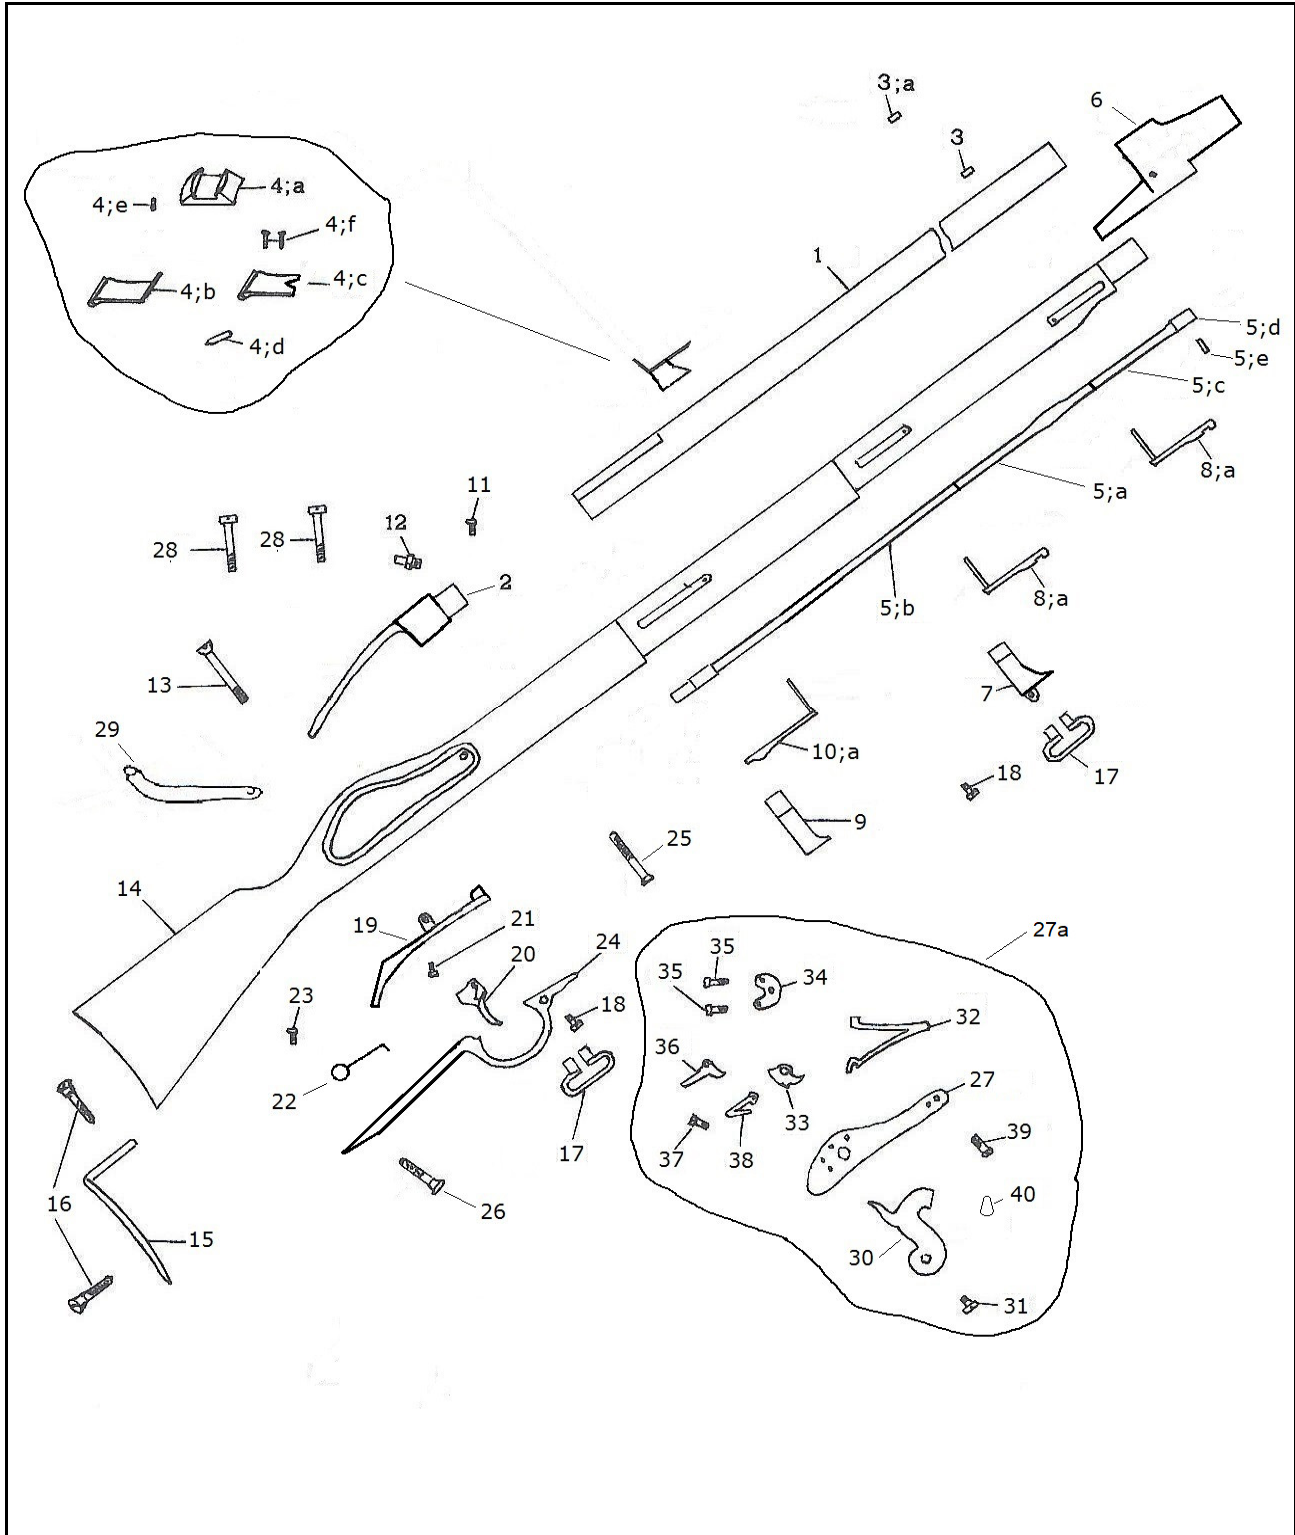

# 1854 Lorenz Infantry Rifle Type II

<b>Nomenclatura / List / Liste</b>				<b>Codice Reference Référence</b>
<b>No.</b>	<b>Italiano</b>	<b>English</b>	<b>Français</b>	
1	Canna	Barrel	Canon	0800002773
2	Tappo canna	Breech plug	Bouchon de culasse	0800002781
3	Mirino H=6,3	Sight H=6,3	Guidon H=6,3	0800002844
3a	Mirino H=9,6	Sight H=9,6	Guidon H=9,6	0800003559
4	Tacca di mira completa	Rear sight assembled	Hausse complète	080G003646
4a	Base tacca di mira	Rear sight base	Pied de l'hausse	
4b	Alzo tacca di mira	Rear sight long leaf	Lamette de l'hausse long	
4c	Molla alzo	Rear sight short leaf	Lamette de l'hausse courte	
4d	Spina base	Pin	Goupille	
4e	Grano base	Screw	Vis	
4f	Vite molla alzo	Screw	Vis	
5	Bacchetta completa	Ramrod with tips	Baguette complète	080G003683
5a	Prolunga bacchetta	Ramrod	Baguette	
5b	Asta bacchetta	Ramrod	Baguette	
5c	Puntale acciaio	Ramrod tip	Refouloir	
5d	Puntale ottone	Ramrod tip	Refouloir	
5e	Spina ottone	Pin	Goupille	
6	Fascetta anteriore	Front band	Embouchoir	0800003615
7	Fascetta intermedia	Middle band	Grenadière	0800003621
8	Molla fascetta anteriore e intermedia	Band spring	Ressort du embouchoir	0800003724
8a	Copiglia molla fascetta anteriore	Front band spring pin	Goupille du ressort du embouchoir	
9	Fascetta posteriore	Rear band	Capucine	0800003634
10	Molla fascetta posteriore	Middle band spring	Ressort de grenadière	0800003701
10a	Copiglia molla fascetta posteriore	Rear band spring pin	Goupille du ressort de capucine	
11	Vite tappo canna	Breech plug screw	Vis bouchon de culasse	M70PFC5322
12	Luminello	Nipple	Cheminée	0800008118
13	Vite codetta	Tang screw	Vis de queue de culasse	M70TFM5300
14	Calcio	Stock	Monture	0800003350
15	Calciolo	Butt plate	Plaque de couche	0800003635
16	Vite calciolo	Butt plate screw	Vis de plaque de couche	M70LFC5211
17	Portacinghia anteriore e posteriore	Swivel	Battant	0800004293
18	Vite portacinghia	Swivel screw	Vis de battant	M70PFM5325
19	Sottoguardia	Trigger plate	Sous-garde	0800003122
20	Grilletto	Trigger	Détente	0800003026
21	Vite grilletto	Trigger screw	Vis de détente	M70TFM5524
22	Molla grilletto	Spring	Ressort	0800003805
23	Vite molla grilletto	Trigger screw	Vis de détente	M70TFC5205
24	Guardamano	Trigger guard	Pontet	0800003048
25	Vite guardamano anteriore	Trigger guard screw	Vis pontet	M70PFM5299
26	Vite guardamano posteriore	Trigger guard screw	Vis pontet	M70LFM5324
27	Cartella	Lock plate	Platine	0800002873
27a	Acciarino completo	Complete lock	Platine complète	080S506000
28	Vite cartella	Lock plate screw	Vis de platine	M70TFM5286
29	Fregio	Side plate	Contre-platine	0800003601
30	Cane	Hammer	Chien	0800002874
31	Vite cane	Hammer screw	Vis du chien	M70TFC5266
32	Molla cane	Mainspring	Grand ressort	0800001719
33	Noce	Tumbler	Noix	0800003207
34	Braghetta	Bridle	Bride	0800003194
35	Vite braghetta	Bridle screw	Vis de bride	M70PFM5212
36	Leva scatto	Sear	Gâchette	0800003192
37	Vite leva scatto	Sear screw	Vis de gâchette	M70PFM5215
38	Molla leva scatto	Sear spring	Ressort de gâchette	0800003791
39	Vite molla leva scatto	Sear spring screw	Vis du ressort de gâchette	M70PFM5213
40	Farfallina	Fly	Papillon	0800002974