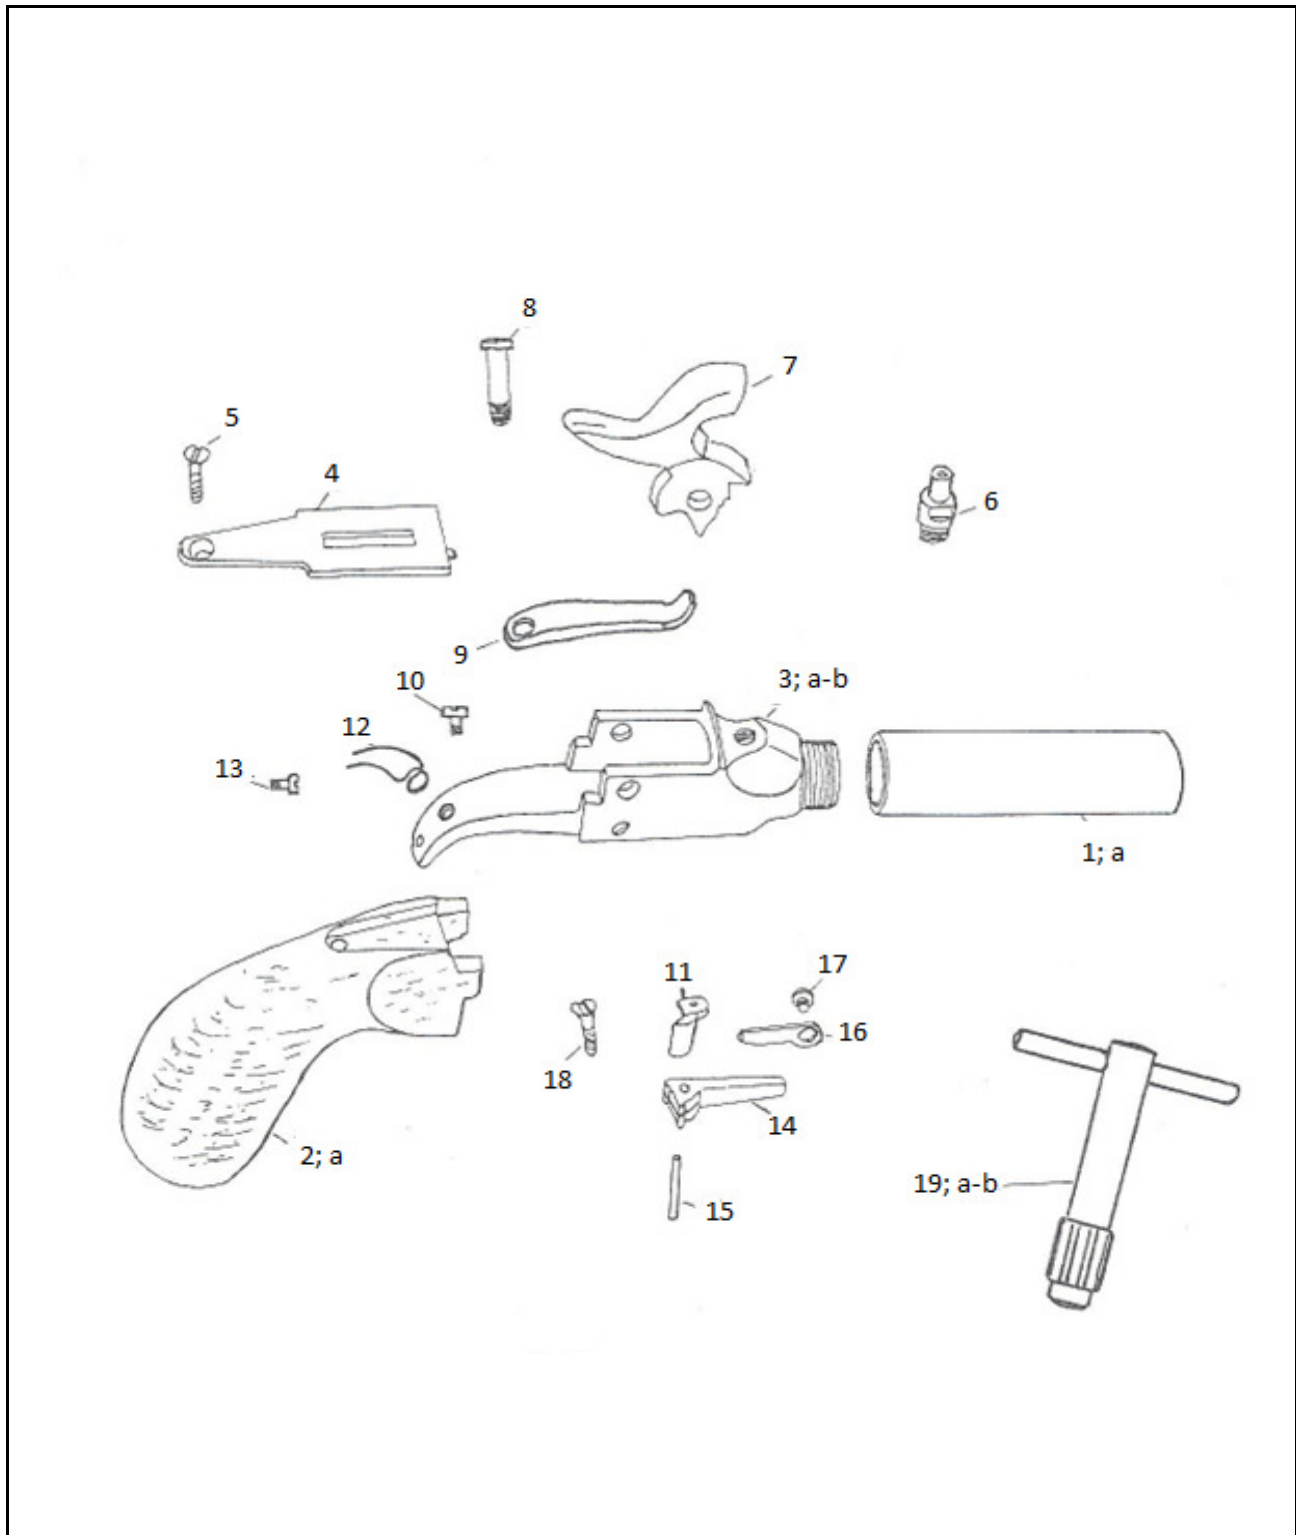

Derringer Liegi Lux

Nomenclatura / List / Liste				Codice Reference Référence
No.	Italiano	English	Français	
1	Canna FINITA	Finished barrel	Canon fini	0800G2518A
1a	Tubo (senza matricola)	Barrel	Canon	0800002518
2	Impugnatura	Stock	Poignée	0800003426
2a	Impugnatura finita	Stock finished	Poignée ouvragé	080003426A
3a	Gruppo bascula *	Frame assembly	Groupe bascule	080GGI2224
3	Bascula *	Frame	Carcasse	0800002224
4	Piastra bascula *	Frame plate	Plaquette carcasse	0800002516
5	Vite tenuta bascula	Frame screw	Vis de bascule	M70LFC5386
6	Luminello	Nipple	Cheminée	0800003364
7	Cane	Hammer	Chien	0800002517
8	Vite cane *	Hammer screw	Vis du chien	M7BPFM5430
9	Molla cane	Mainspring	Ressort du chien	0800003651
10	Vite molla cane	Mainspring screw	Vis du ressort du chien	M7BPFC5416
11	Leva scatto	Sear	Gâchette	0800003425
12	Molla leva scatto	Sear spring	Ressort de gâchette	0800003652
13	Vite molla leva scatto	Sear spring screw	Vis du ressort de gachette	M7BPFC5403
14	Grilletto *	Trigger	Détente	08000G3040
15	Copiglia grilletto *	Trigger pin	Goupille de détente	M70COP5363
16	Molla grilletto	Trigger spring	Ressort de détente	0800003660
17	Vite molla grilletto	Trigger spring screw	Vis du ressort de détente	M7BPFM5425
18	Vite tenuta bascula	Frame screw	Vis de bascule	M70LFC5386
	Componenti nella scatola	Boxed items	Articles en boîte	
19	Gruppo chiave canna	Complete wrench	Clé complète	080G002519
19a	Chiave canna	Barrel wrench	Clef pour le canon e la cheminée	-
19b	Gambo chiave	Wrench tube	Tige de la clef	-

* Particolari che fanno parte del gruppo bascula
Parts making up the frame assembly
Pièces constituant l'ensemble de la bascule