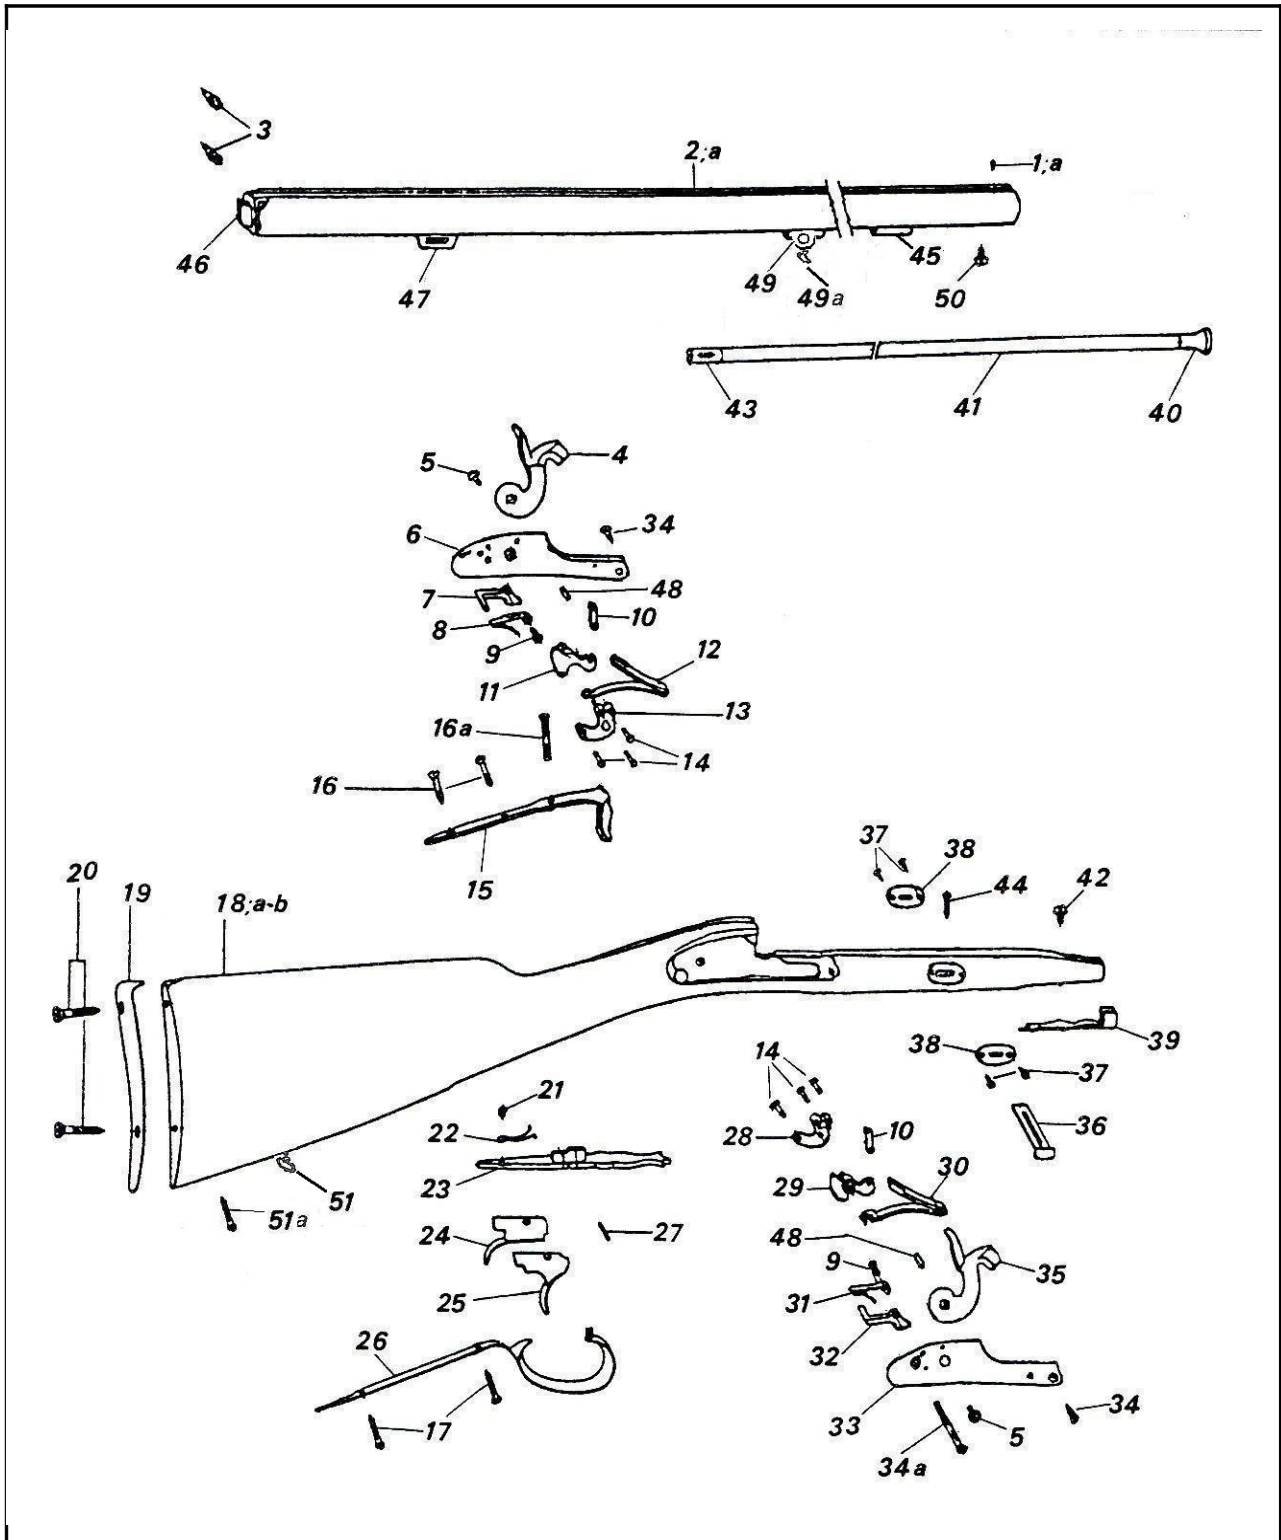

Doppietta calibro 12

Double Barrel Shotgun 12 ga.

Fusil de chasse à canons juxtaposés Cal 12

Nomenclatura / List / Liste				Codice Reference
No.	Italiano	English	Français	Référence
1	Mirino	Front sight	Guidon	0800003604
1a	Mirino	Front sight	Guidon	0800003694
2	Canne	Barrels	Canons	0800007187
2a	Canne complete	Barrels with spares	Canons complètes	080007187B
3	Luminello	Nipple	Cheminée	0800003407
4	Cane sinistro	Left hammer	Chien gauche	0800007256
5	Vite cane	Hammer screw	Vis du chien	M70TFC5483
6	Cartella sinistra	Left lock plate	Platine gauche	0800002419
7	Leva scatto sinistra	Left sear	Gâchette gauche	0800003412
8	Molla leva scatto sinistra	Left sear spring	Ressort de gâchette gauche	0800003618
9	Vite molla leva scatto	Sear spring screw	Vis du ressort de gâchette	M70TFM5310
10	Tirantino	Stirrup	Chaînette	0800004804
11	Noce sinistra	Left tumbler	Noix gauche	0800003904
12	Molla cane sinistra	Left mainspring	Grand ressort gauche	0800003617
13	Braghetta sinistra	Left bridle	Bride gauche	0800002211
14	Vite braghetta	Bridle screw	Vis de bride	M70TFM5524
15	Codetta	Tang	Queue de culasse	0800002451
16	Vite posteriore e intermedia codetta	Rear and middle tang screw	Vis postérieure et intermédiaire de queue	M70LFC5388
16a	Vite anteriore codetta	Front tang screw	Vis antérieure de queue de culasse	M70TFM5548
17	Vite guardamano	Trigger guard screw	Vis du pontet	M70LFC5392
18	Calcio	Stock	Monture	0800003401
18a	Calcio finito	Stock finished	Monture ouvragé	080003401A
18b	Calcio completo	Stock with spares	Monture complète	080003401B
19	Calciolo	Butt plate	Plaque de couche	0800002450
20	Vite calciolo	Butt plate screw	Vis de plaque de couche	M70LFM5324
21	Vite molla grilletti	Triggers spring screw	Vis du ressort des détentés	M70TFC5205
22	Molla grilletti	Triggers spring	Ressort des détentés	0800003672
23	Sottoguardia	Trigger plate	Sous-garde	0800004603
24	Grilletto sinistro	Left trigger	Détente gauche	0800003007
25	Grilletto destro	Right trigger	Détente droite	0800003006
26	Guardamano	Trigger guard	Pontet	0800003013
27	Copiglia grilletti	Triggers pin	Goupille des détentés	M70COP5521
28	Braghetta destra	Right bridle	Bride droite	0800002209
29	Noce destra	Right tumbler	Noix droite	0800003902
30	Molla cane destra	Right mainspring	Grand ressort droite	0800003607
31	Molla leva scatto destra	Right sear spring	Ressort de gâchette droite	0800003612
32	Leva scatto destra	Right sear	Gâchette droite	0800003411
33	Cartella destra	Right lock plate	Platine droite	0800002416
34	Vite anteriore cartella	Front lock plate screw	Vis antérieure de platine	M70LFC5285
34a	Vite posteriore cartella	Rear lock plate screw	Vis postérieure de platine	M70TFM5534
35	Cane destro	Right hammer	Chien droite	0800007257
36	Chiavetta	Wedge	Clavette	0800002425
37	Vite piastrina chiavetta	Wedge plate screw	Vis de plate de clavette	M70LFC5285
38	Piastrina chiavetta	Wedge plate	Plate de clavette	0800004211
39	Ghiera posteriore	Rear thimble	Busette postérieure	0800004608
40	Puntale anteriore bacchetta	Front ramrod tip	Refouloir	0800004216
41	Bacchetta completa	Ramrod with tips	Baguette complète	0800001858
42	Vite ghiera posteriore	Rear thimble screw	Vis de busette postérieure	M70TFC5413
43	Puntale posteriore bacchetta	Rear ramrod tip	Embout postérieur de baguette	0800004214
44	Vite chiavetta	Wedge retaining screw	Vis de clavette	M70LFC5383
45	Tubetto portabacchetta	Ramrod thimble	Busette	0800004815
46	Tappo canna	Breech plug	Bouchon de culasse	0800004866
47	Tenone chiavetta	Wedge staple	Tenon de clavette	0800004817
48	Perno molla cane	Mainspring screw	Vis du grand ressort	M70SPC5233
49	Tubetto portacinghia	Thimble	Busette	0800004816
49a	Portacinghia anteriore	Front swivel	Battant antérieur	0800004301
50	Vite fermo bacchetta	Ramrod retaining screw	Ressort arrêt baguette	M70PFC5403
51	Portacinghia posteriore	Rear swivel	Battant postérieur	0800004301